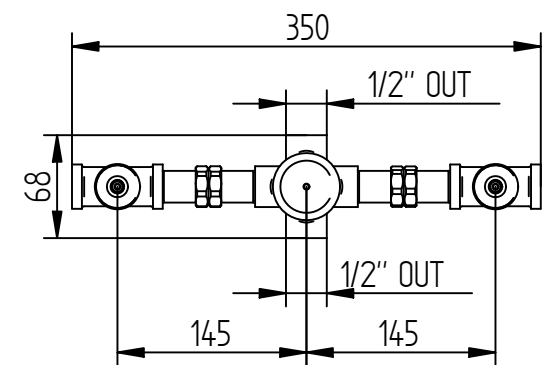

Per installatore: Al fine di garantire la durata del prodotto installare rubinetti con filtro da pulire periodicamente. Effettuare risciacquo delle tubazioni prima di installare il prodotto (PUNTO 1)

For installer: In order to guarantee a long duration of the product install valves with filter, which have to be regularly cleaned (POINT 1). Carry out the rinsing of the pipes before install the tap.