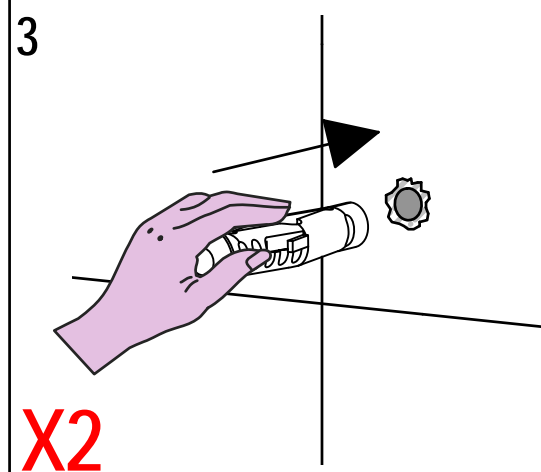

RICAMBI / SPARE PARTS

COD. 655016

COD. 075004

COD. 034014

COD. 036017

MADE IN ITALY

DESIGN

Questo prodotto è stato realizzato interamente in Italia con l'utilizzo di materie prime di altissima qualità

EOB

MADE IN ITALY

This product has been entirely manufactured in Italy, by top quality raw materials.

MADE IN ITALY

DESIGN

Questo prodotto è stato realizzato interamente in Italia con l'utilizzo di materie prime di altissima qualità

EOB

MADE IN ITALY

This product has been entirely manufactured in Italy, by top quality raw materials.