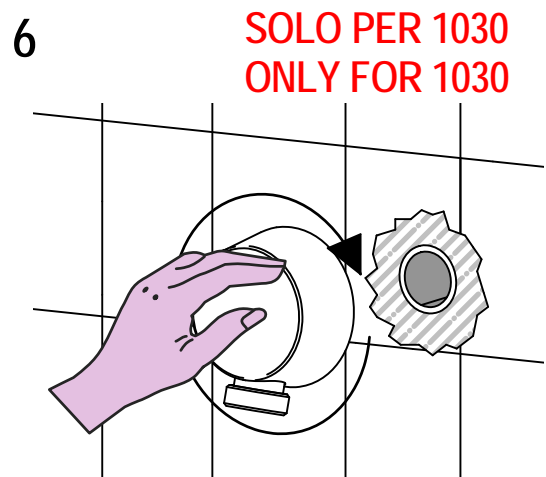

RICAMBI / SPARE PARTS

COD. 655016

COD. 075004

COD. 034014

COD. 036017

MADE IN ITALY

DESIGN

Questo prodotto è stato realizzato interamente in Italia con l'utilizzo di materie prime di altissima qualità

EOB

MADE IN ITALY

This product has been entirely manufactured in Italy, by top quality raw materials.

MADE IN ITALY

DESIGN

Questo prodotto è stato realizzato interamente in Italia con l'utilizzo di materie prime di altissima qualità

EOB

MADE IN ITALY

This product has been entirely manufactured in Italy, by top quality raw materials.