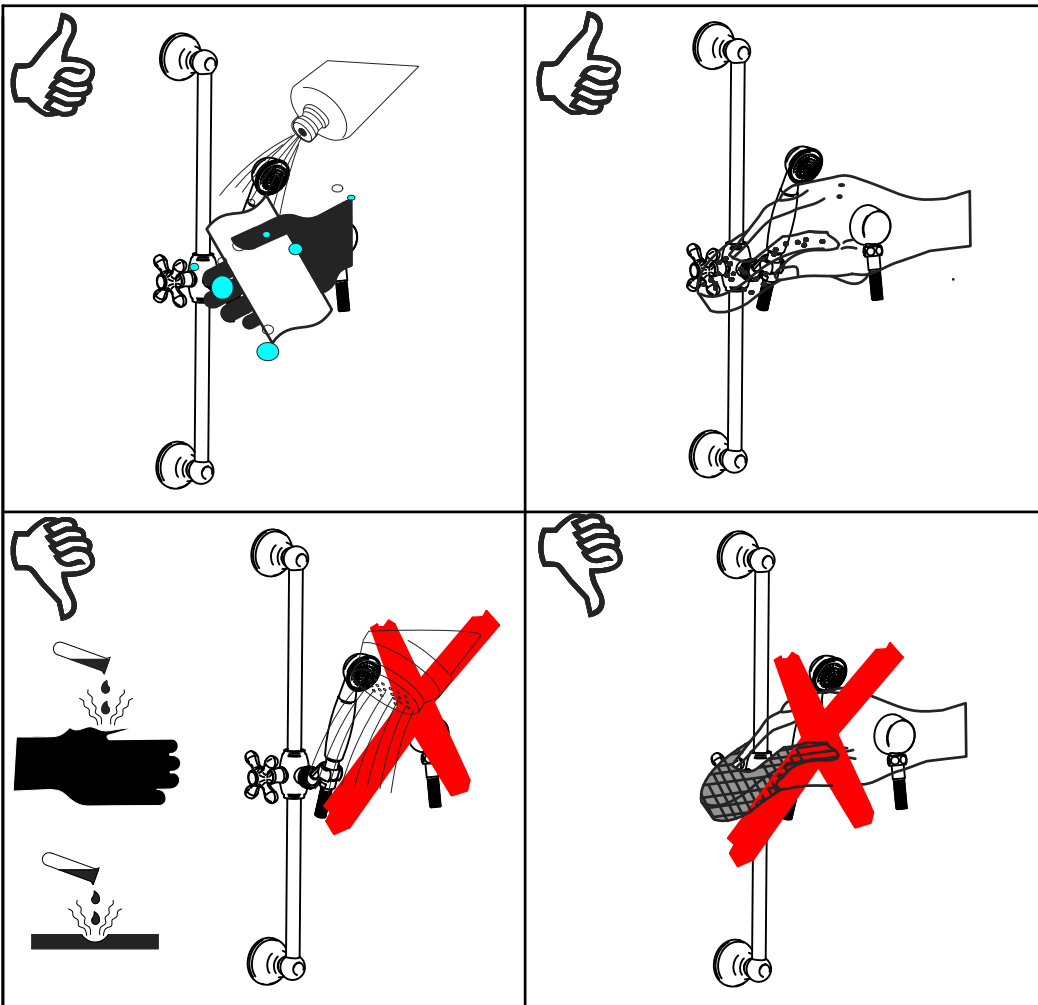

### ART. 0730

Per installatore: Al fine di garantire la durata del prodotto installare rubinetti con filtro da pulire periodicamente. Effettuare risciacquo delle tubazioni prima di installare il prodotto (PUNTO 1)  
For installer: In order to guarantee a long duration of the product install valves with filter, which have to be regularly cleaned (POINT 1). Carry out the rinsing of the pipes before install the tap.