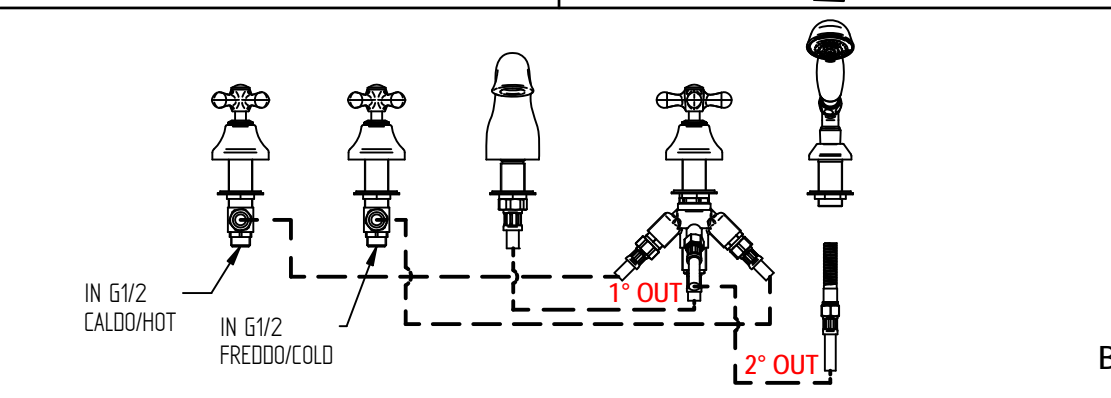

Rubinetti d'autore Made in Italy

D

A

! SOSTITUZIONE VITONE / VALVE REPLACEMENT

Prima di iniziare le operazioni di sostituzione del vitone assicurarsi che l'acqua dell'impianto principale sia chiusa.

Before starting replacement of the valve, ensure that water system has been turned off and empty remaining water.