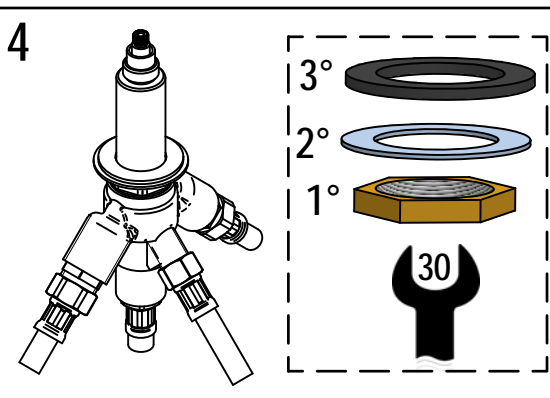

Rubinetti d'autore Made in Italy

D

A

! SOSTITUZIONE VITONE / VALVE REPLACEMENT

Prima di iniziare le operazioni di sostituzione del vitone assicurarsi che l'acqua dell'impianto principale sia chiusa.

Before starting replacement of the valve, ensure that water system has been turned off and empty remaining water.