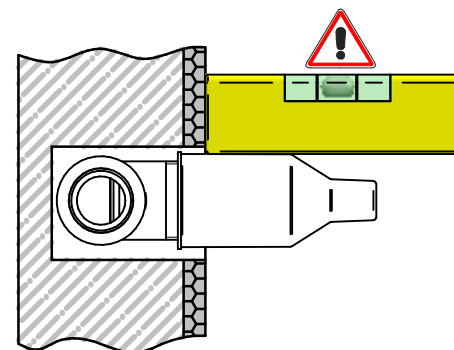

Incassi

Istruzioni di installazione / Installation instruction

ART. 054025 (DX)

ART 054026 (SX)

OPERATORE CONTROLLO FILETTI

Timbro:

DA CONSERVARE

Per installatore: Al fine di garantire la durata del prodotto installare rubinetti con filtro da pulire periodicamente. Effettuare risciacquo delle tubazioni prima di installare il prodotto (PUNTO 1) Eventuali residui se finissero all'interno della cartuccia potrebbero causarne il danneggiamento
For installer: In order to guarantee a long duration of the product install valves with filter, which have to be regularly cleaned (POINT 1). Carry out the rinsing of the pipes before install the tap.
Some external materials may damage the cadrige if not removed before the installation.

2

3

ATTENZIONE!!!
QUESTO ARTICOLO NON E' UN
MISCELATORE. LA SUA FUNZIONE E'
SOLO QUELLA DI FERMARE/FAR
PASSARE L'ACQUA IN INGRESSO
ATTENTION!!!
THIS ARTCILE IS NOT A MIXER. ITS
FUNCTION IS JUST TO STOP/FLOW
THE INCOMING WATER

4

	X	Y
LIFE - MOVIDA	43÷63	50
JEANS - BABY-S	42÷57	50
BAMBU' - BELLINI	42÷50	45

PER TUTTE LE ALTRE SERIE VEDERE SCHEDA TECNICA DEDICATA
FOR ALL OTHER SERIES SEE DEDICATED TECHNICAL SHEET

1 **IMPORTANTISSIMO**
VERY IMPORTANT

5

6

MADE IN ITALY

DESIGN
EQB

MADE IN ITALY

This product has been entirely manufactured in Italy, by top quality raw materials.

ufficio tecnico BELLOSTA
C.A. 12/20 ISO 9001:2015

9001-20151

socio sostenitore

associato