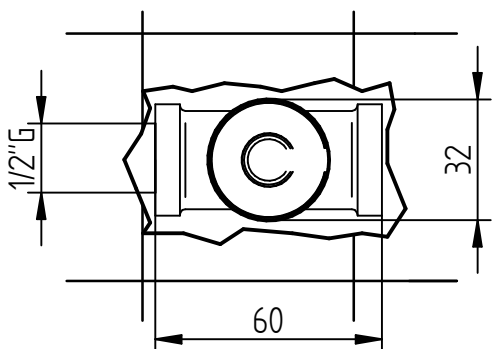

2

3

**ATTENZIONE!!!**  
**QUESTO ARTICOLO NON E' UN**  
**MISCELATORE. LA SUA FUNZIONE E'**  
**SOLO QUELLA DI FERMARE/FAR**  
**PASSARE L'ACQUA IN INGRESSO**  
**ATTENTION!!!**  
**THIS ARTCILE IS NOT A MIXER. ITS**  
**FUNCTION IS JUST TO STOP/FLOW**  
**THE INCOMING WATER**

4

	X	Y
LIFE - MOVIDA	43÷63	50
JEANS - BABY-S	42÷57	50
BAMBU' - BELLINI	42÷50	45

PER TUTTE LE ALTRE SERIE VEDERE SCHEDA TECNICA DEDICATA  
 FOR ALL OTHER SERIES SEE DEDICATED TECHNICAL SHEET

**1** **IMPORTANTISSIMO**  
**VERY IMPORTANT**