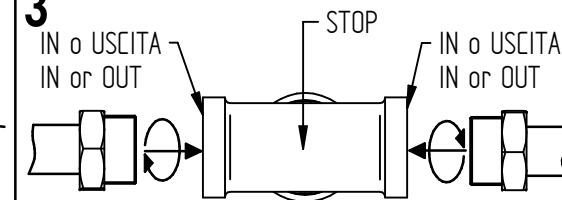

## Istruzioni di installazione / Installation instruction

ART. 054025 (DX)

ART 054026 (SX)

OPERATORE CONTROLLO FILETTI

Timbro:

DA CONSERVARE

**Per installatore: Al fine di garantire la durata del prodotto installare rubinetti con filtro da pulire periodicamente. Effettuare risciacquo delle tubazioni prima di installare il prodotto (PUNTO 1) Eventuali residui se finissero all'interno della cartuccia potrebbero causarne il danneggiamento**  
**For installer: In order to guarantee a long duration of the product install valves with filter, which have to be regularly cleaned (POINT 1). Carry out the rinsing of the pipes before install the tap.**  
**Some external materials may damage the cadrige if not removed before the installation.**

2

3

**ATTENZIONE!!!**  
**QUESTO ARTICOLO NON E' UN**  
**MISCELATORE. LA SUA FUNZIONE E'**  
**SOLO QUELLA DI FERMARE/FAR**  
**PASSARE L'ACQUA IN INGRESSO**  
**ATTENTION!!!**  
**THIS ARTCILE IS NOT A MIXER. ITS**  
**FUNCTION IS JUST TO STOP/FLOW**  
**THE INCOMING WATER**