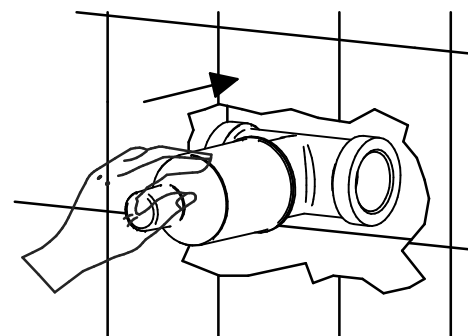

## Istruzioni di installazione / Installation instruction

ART. 054025 (DX)

ART 054026 (SX)

OPERATORE CONTROLLO FILETTI

Timbro:

DA CONSERVARE

**Per installatore: Al fine di garantire la durata del prodotto installare rubinetti con filtro da pulire periodicamente. Effettuare risciacquo delle tubazioni prima di installare il prodotto (PUNTO 1) Eventuali residui se finissero all'interno della cartuccia potrebbero causarne il danneggiamento**  
**For installer: In order to guarantee a long duration of the product install valves with filter, which have to be regularly cleaned (POINT 1). Carry out the rinsing of the pipes before install the tap.**  
**Some external materials may damage the cadrige if not removed before the installation.**

2

3

**ATTENZIONE!!!**  
**QUESTO ARTICOLO NON E' UN**  
**MISCELATORE. LA SUA FUNZIONE E'**  
**SOLO QUELLA DI FERMARE/FAR**  
**PASSARE L'ACQUA IN INGRESSO**  
**ATTENTION!!!**  
**THIS ARTCILE IS NOT A MIXER. ITS**  
**FUNCTION IS JUST TO STOP/FLOW**  
**THE INCOMING WATER**