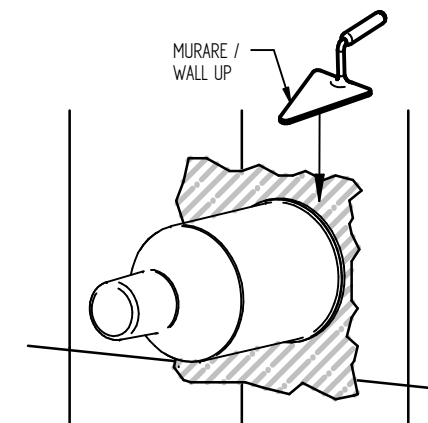

MADE IN ITALY

DESIGN
EQB

MADE IN ITALY

This product has been entirely manufactured in Italy, by top quality raw materials.

ufficio tecnico BELLOSTA
C.A. 12/20 ISO 9001:2015

9001-20151

socio sostenitore

associato