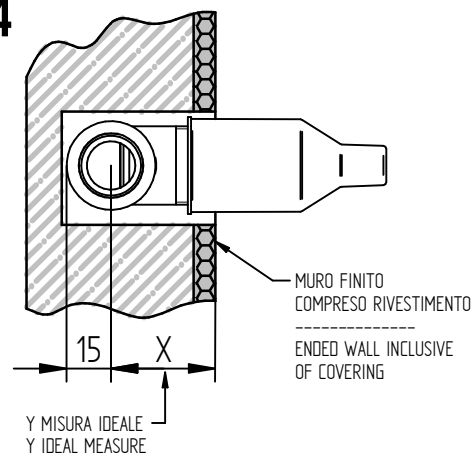

ATTENZIONE!!!
QUESTO ARTICOLO NON E' UN
MISCELATORE. LA SUA FUNZIONE E'
SOLO QUELLA DI FERMARE/FAR
PASSARE L'ACQUA IN INGRESSO
ATTENTION!!!
THIS ARTCILE IS NOT A MIXER. ITS
FUNCTION IS JUST TO STOP/FLOW
THE INCOMING WATER

4

	X	Y
LIFE - MOVIDA	43÷63	50
JEANS - BABY-S	42÷57	50
BAMBU' - BELLINI	42÷50	45

PER TUTTE LE ALTRE SERIE VEDERE SCHEDA TECNICA DEDICATA
FOR ALL OTHER SERIES SEE DEDICATED TECHNICAL SHEET

1 **IMPORTANTISSIMO**
VERY IMPORTANT