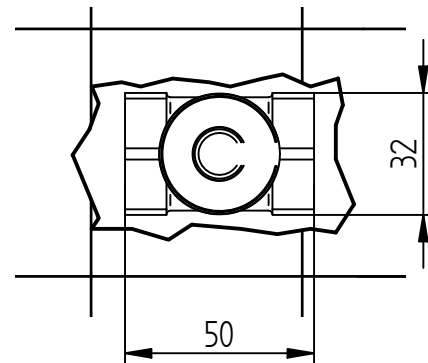

Incassi

Istruzioni di installazione / Installation instruction

ART. 054025 (DX)
ART 054026 (SX)

ART. 054027 (DX)
ART. 054028 (SX)

1 IMPORTANTISSIMO VERY IMPORTANT

2

3

ATTENZIONE!!!
QUESTO ARTICOLO NON E' UN
MISCELATORE, LA SUA FUNZIONE E'
SOLO QUELLA DI FERMARE/FAR
PASSARE L'ACQUA IN INGRESSO
ATTENTION!!!
THIS ARTICLE IS NOT A MIXER HIS
FUNCTION IS JUST TO STOP/FLOW
THE INCOMING WATER

4

5

6

Art. 054025 - Art. 054026

Art. 054027 - Art. 054028

MADE IN ITALY

DESIGN

EOB