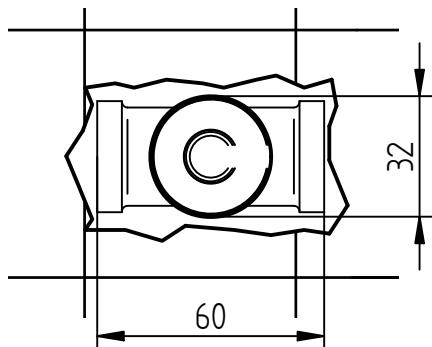

Incassi

Istruzioni di installazione / Installation instruction

ART. 054025 (DX)
ART 054026 (SX)

ART. 054027 (DX)
ART. 054028 (SX)

1 IMPORTANTISSIMO VERY IMPORTANT

2

3

ATTENZIONE!!!
QUESTO ARTICOLO NON E' UN
MISCELATORE, LA SUA FUNZIONE E'
SOLO QUELLA DI FERMARE/FAR
PASSARE L'ACQUA IN INGRESSO
ATTENTION!!!
THIS ARTICLE IS NOT A MIXER HIS
FUNCTION IS JUST TO STOP/FLOW
THE INCOMING WATER

4

5

6

Art. 054025 - Art. 054026

Art. 054027 - Art. 054028

MADE IN ITALY

DESIGN

EOB