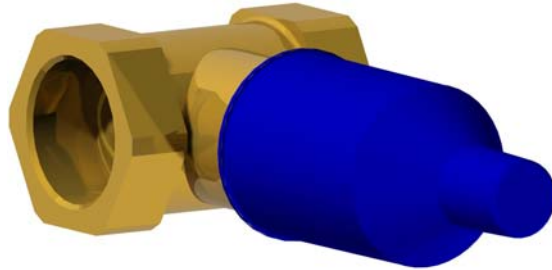

Incassi

Istruzioni di installazione / Installation instruction

ART. 054025 (DX)
ART 054026 (SX)

ART. 054027 (DX)
ART. 054028 (SX)

1 IMPORTANTISSIMO VERY IMPORTANT

2

3

ATTENZIONE!!!
QUESTO ARTICOLO NON E' UN
MISCELATORE, LA SUA FUNZIONE E'
SOLO QUELLA DI FERMARE/FAR
PASSARE L'ACQUA IN INGRESSO
ATTENTION!!!
THIS ARTICLE IS NOT A MIXER HIS
FUNCTION IS JUST TO STOP/FLOW
THE INCOMING WATER