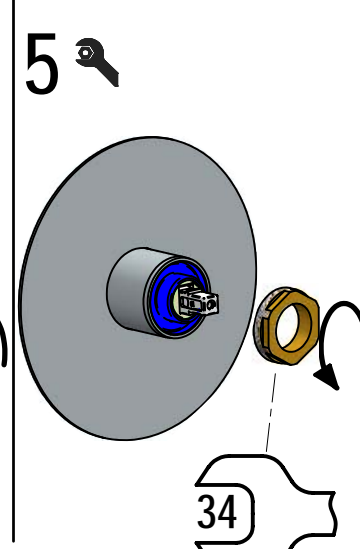

! SOSTITUZIONE CARTUCCIA / CARTRIDGE REPLACEMENT

! SOSTITUZIONE CARTUCCIA / CARTRIDGE REPLACEMENT

Prima di iniziare le operazioni di sostituzione della cartuccia assicurarsi che l'acqua dell'impianto principale sia chiusa e che la cartuccia sia svuotata da residui di acqua.

Before starting replacement of cartridge, ensure that water system has been turned off and empty remaining water.

Prima di iniziare le operazioni di sostituzione della cartuccia assicurarsi che l'acqua dell'impianto principale sia chiusa e che la cartuccia sia svuotata da residui di acqua.

Before starting replacement of cartridge, ensure that water system has been turned off and empty remaining water.

MADE IN ITALY

Questo prodotto è stato realizzato interamente in Italia con l'utilizzo di materie prime di altissima qualità

DESIGN
EQB

ufficio tecnico BELLOSTA. G.M. 08/06 ISO 9001:2000 SCO **BELLOSTA** Rubinetterie Rubinetti d'autore dedicati a te

MADE IN ITALY

Questo prodotto è stato realizzato interamente in Italia con l'utilizzo di materie prime di altissima qualità

DESIGN
EQB

ufficio tecnico BELLOSTA. G.M. 08/06 ISO 9001:2000 SCO **BELLOSTA** Rubinetterie Rubinetti d'autore dedicati a te