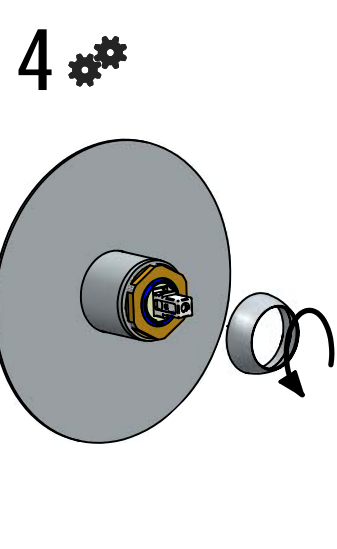

! SOSTITUZIONE CARTUCCIA / CARTRIDGE REPLACEMENT

! SOSTITUZIONE CARTUCCIA / CARTRIDGE REPLACEMENT

Prima di iniziare le operazioni di sostituzione della cartuccia assicurarsi che l'acqua dell'impianto principale sia chiusa e che la cartuccia sia svuotata da residui di acqua.

Before starting replacement of cartridge, ensure that water system has been turned off and empty remaining water.

Prima di iniziare le operazioni di sostituzione della cartuccia assicurarsi che l'acqua dell'impianto principale sia chiusa e che la cartuccia sia svuotata da residui di acqua.

Before starting replacement of cartridge, ensure that water system has been turned off and empty remaining water.

MADE IN ITALY

Questo prodotto è stato realizzato interamente in Italia con l'utilizzo di materie prime di altissima qualità

DESIGN
EQB

ufficio tecnico BELLOSTA. G.M. 08/06 ISO 9001:2000 SCO **BELLOSTA** Rubinetterie Rubinetti d'autore dedicati a te

MADE IN ITALY

Questo prodotto è stato realizzato interamente in Italia con l'utilizzo di materie prime di altissima qualità

DESIGN
EQB

ufficio tecnico BELLOSTA. G.M. 08/06 ISO 9001:2000 SCO **BELLOSTA** Rubinetterie Rubinetti d'autore dedicati a te