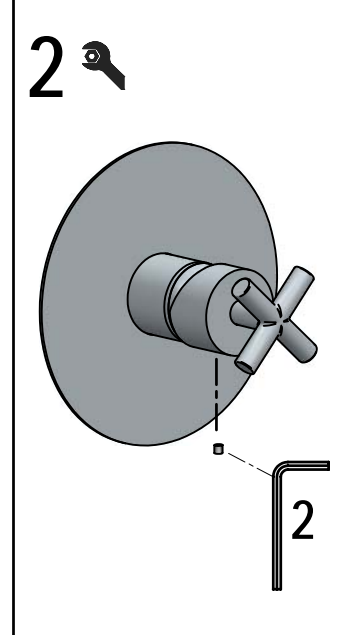

! SOSTITUZIONE CARTUCCIA / CARTRIDGE REPLACEMENT

! SOSTITUZIONE CARTUCCIA / CARTRIDGE REPLACEMENT

Prima di iniziare le operazioni di sostituzione della cartuccia assicurarsi che l'acqua dell'impianto principale sia chiusa e che la cartuccia sia svuotata da residui di acqua.

Before starting replacement of cartridge, ensure that water system has been turned off and empty remaining water.

Prima di iniziare le operazioni di sostituzione della cartuccia assicurarsi che l'acqua dell'impianto principale sia chiusa e che la cartuccia sia svuotata da residui di acqua.

Before starting replacement of cartridge, ensure that water system has been turned off and empty remaining water.

MADE IN ITALY

Questo prodotto è stato realizzato interamente in Italia con l'utilizzo di materie prime di altissima qualità

DESIGN
EQB

ufficio tecnico BELLOSTA. G.M. 08/06 ISO 9001:2000 SCO **BELLOSTA** Rubinetterie Rubinetti d'autore dedicati a te

MADE IN ITALY

Questo prodotto è stato realizzato interamente in Italia con l'utilizzo di materie prime di altissima qualità

DESIGN
EQB

ufficio tecnico BELLOSTA. G.M. 08/06 ISO 9001:2000 SCO **BELLOSTA** Rubinetterie Rubinetti d'autore dedicati a te