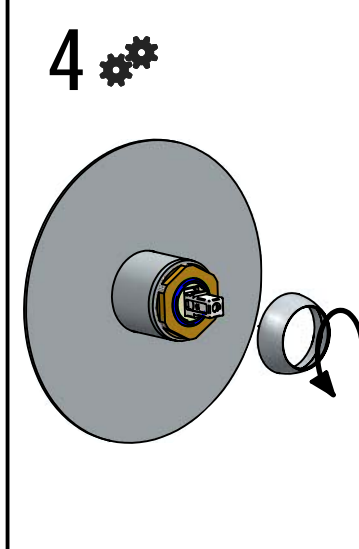

! SOSTITUZIONE CARTUCCIA / CARTRIDGE REPLACEMENT

! SOSTITUZIONE CARTUCCIA / CARTRIDGE REPLACEMENT

Prima di iniziare le operazioni di sostituzione della cartuccia assicurarsi che l'acqua dell'impianto principale sia chiusa e che la cartuccia sia svuotata da residui di acqua.

Before starting replacement of cartridge, ensure that water system has been turned off and empty remaining water.

Prima di iniziare le operazioni di sostituzione della cartuccia assicurarsi che l'acqua dell'impianto principale sia chiusa e che la cartuccia sia svuotata da residui di acqua.

Before starting replacement of cartridge, ensure that water system has been turned off and empty remaining water.

MADE IN ITALY

Questo prodotto è stato realizzato interamente in Italia con l'utilizzo di materie prime di altissima qualità

DESIGN
EQB

ufficio tecnico BELLOSTA. G.M. 08/06 ISO 9001:2000 SCO **BELLOSTA** Rubinetterie Rubinetti d'autore dedicati a te

MADE IN ITALY

Questo prodotto è stato realizzato interamente in Italia con l'utilizzo di materie prime di altissima qualità

DESIGN
EQB

ufficio tecnico BELLOSTA. G.M. 08/06 ISO 9001:2000 SCO **BELLOSTA** Rubinetterie Rubinetti d'autore dedicati a te