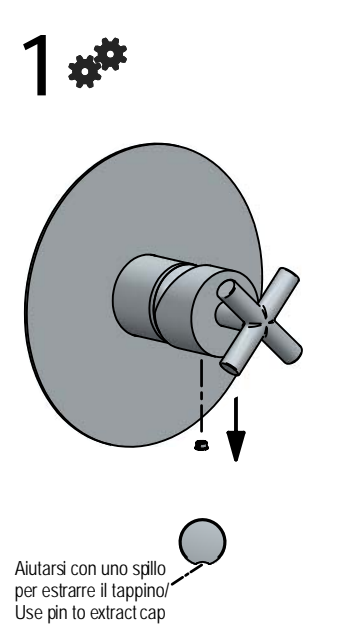

! SOSTITUZIONE CARTUCCIA / CARTRIDGE REPLACEMENT

! SOSTITUZIONE CARTUCCIA / CARTRIDGE REPLACEMENT

Prima di iniziare le operazioni di sostituzione della cartuccia assicurarsi che l'acqua dell'impianto principale sia chiusa e che la cartuccia sia svuotata da residui di acqua.

Before starting replacement of cartridge, ensure that water system has been turned off and empty remaining water.

Prima di iniziare le operazioni di sostituzione della cartuccia assicurarsi che l'acqua dell'impianto principale sia chiusa e che la cartuccia sia svuotata da residui di acqua.

Before starting replacement of cartridge, ensure that water system has been turned off and empty remaining water.

MADE IN ITALY

Questo prodotto è stato realizzato interamente in Italia con l'utilizzo di materie prime di altissima qualità

DESIGN
EQB

ufficio tecnico BELLOSTA. G.M. 08/06 ISO 9001:2000 SCO **BELLOSTA** Rubinetterie Rubinetti d'autore dedicati a te

MADE IN ITALY

Questo prodotto è stato realizzato interamente in Italia con l'utilizzo di materie prime di altissima qualità

DESIGN
EQB

ufficio tecnico BELLOSTA. G.M. 08/06 ISO 9001:2000 SCO **BELLOSTA** Rubinetterie Rubinetti d'autore dedicati a te