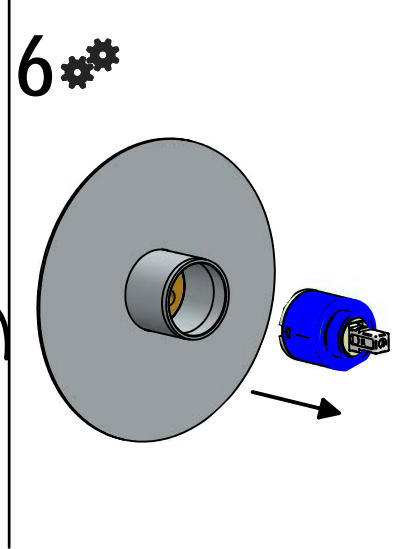

! SOSTITUZIONE CARTUCCIA / CARTRIDGE REPLACEMENT

! SOSTITUZIONE CARTUCCIA / CARTRIDGE REPLACEMENT

Prima di iniziare le operazioni di sostituzione della cartuccia assicurarsi che l'acqua dell'impianto principale sia chiusa e che la cartuccia sia svuotata da residui di acqua.

Before starting replacement of cartridge, ensure that water system has been turned off and empty remaining water.

Prima di iniziare le operazioni di sostituzione della cartuccia assicurarsi che l'acqua dell'impianto principale sia chiusa e che la cartuccia sia svuotata da residui di acqua.

Before starting replacement of cartridge, ensure that water system has been turned off and empty remaining water.

MADE IN ITALY

Questo prodotto è stato realizzato interamente in Italia con l'utilizzo di materie prime di altissima qualità

DESIGN
EQB

ufficio tecnico BELLOSTA. G.M. 08/06 ISO 9001:2000 SCO **BELLOSTA** Rubinetterie Rubinetti d'autore dedicati a te

MADE IN ITALY

Questo prodotto è stato realizzato interamente in Italia con l'utilizzo di materie prime di altissima qualità

DESIGN
EQB

ufficio tecnico BELLOSTA. G.M. 08/06 ISO 9001:2000 SCO **BELLOSTA** Rubinetterie Rubinetti d'autore dedicati a te