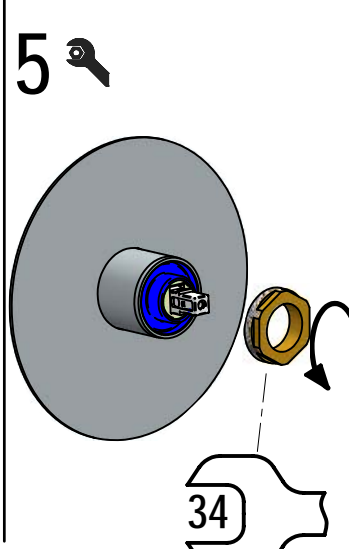

! SOSTITUZIONE CARTUCCIA / CARTRIDGE REPLACEMENT

! SOSTITUZIONE CARTUCCIA / CARTRIDGE REPLACEMENT

Prima di iniziare le operazioni di sostituzione della cartuccia assicurarsi che l'acqua dell'impianto principale sia chiusa e che la cartuccia sia svuotata da residui di acqua.

Before starting replacement of cartridge, ensure that water system has been turned off and empty remaining water.

Prima di iniziare le operazioni di sostituzione della cartuccia assicurarsi che l'acqua dell'impianto principale sia chiusa e che la cartuccia sia svuotata da residui di acqua.

Before starting replacement of cartridge, ensure that water system has been turned off and empty remaining water.

MADE IN ITALY

Questo prodotto è stato realizzato interamente in Italia con l'utilizzo di materie prime di altissima qualità

DESIGN
EQB

ufficio tecnico BELLOSTA. G.M. 08/06 ISO 9001:2000 SCO **BELLOSTA** Rubinetterie Rubinetti d'autore dedicati a te

MADE IN ITALY

Questo prodotto è stato realizzato interamente in Italia con l'utilizzo di materie prime di altissima qualità

DESIGN
EQB

ufficio tecnico BELLOSTA. G.M. 08/06 ISO 9001:2000 SCO **BELLOSTA** Rubinetterie Rubinetti d'autore dedicati a te