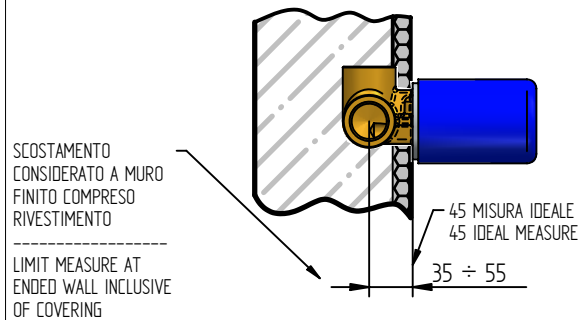

life

ISTRUZIONI DI INSTALLAZIONE / INSTALLATION INSTRUCTION

Miscelatore incasso per doccia
Built in single lever mixer for shower

Cod. 0521/M

Maniglia ORIGINAL

Cod. 0521/M/L

Maniglia LEVER

1

2

3

DOCCIA / SHOWER

life

ISTRUZIONI DI INSTALLAZIONE / INSTALLATION INSTRUCTION

Miscelatore incasso per doccia
Built in single lever mixer for shower

Cod. 0521/M

Maniglia ORIGINAL