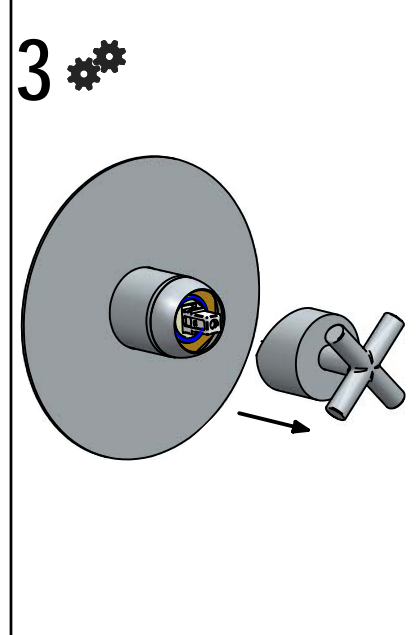

! SOSTITUZIONE CARTUCCIA / CARTRIDGE REPLACEMENT

! SOSTITUZIONE CARTUCCIA / CARTRIDGE REPLACEMENT

Prima di iniziare le operazioni di sostituzione della cartuccia assicurarsi che l'acqua dell'impianto principale sia chiusa e che la cartuccia sia svuotata da residui di acqua.

Before starting replacement of cartridge, ensure that water system has been turned off and empty remaining water.

Prima di iniziare le operazioni di sostituzione della cartuccia assicurarsi che l'acqua dell'impianto principale sia chiusa e che la cartuccia sia svuotata da residui di acqua.

Before starting replacement of cartridge, ensure that water system has been turned off and empty remaining water.

MADE IN ITALY

Questo prodotto è stato realizzato interamente in Italia con l'utilizzo di materie prime di altissima qualità

DESIGN
EQB

ufficio tecnico BELLOSTA. G.M. 08/06 ISO 9001:2000 SCO **BELLOSTA** Rubinetterie Rubinetti d'autore dedicati a te

MADE IN ITALY

Questo prodotto è stato realizzato interamente in Italia con l'utilizzo di materie prime di altissima qualità

DESIGN
EQB

ufficio tecnico BELLOSTA. G.M. 08/06 ISO 9001:2000 SCO **BELLOSTA** Rubinetterie Rubinetti d'autore dedicati a te