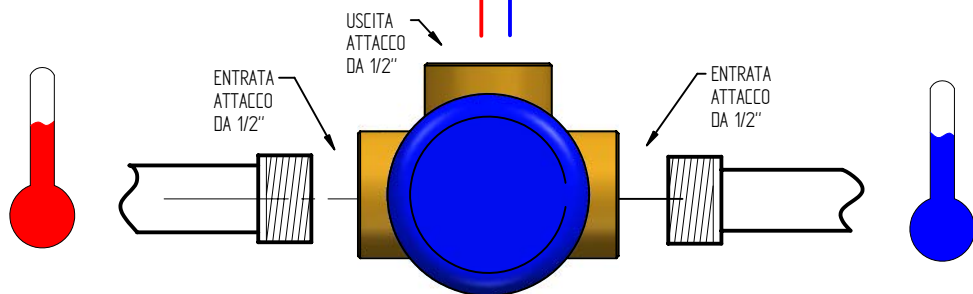

life

ISTRUZIONI DI INSTALLAZIONE / INSTALLATION INSTRUCTION

Miscelatore incasso per doccia
Built in single lever mixer for shower

Cod. 0521/M

Maniglia ORIGINAL

Cod. 0521/M/L

Maniglia LEVER

1

2

3

DOCCIA / SHOWER

life

ISTRUZIONI DI INSTALLAZIONE / INSTALLATION INSTRUCTION

Miscelatore incasso per doccia
Built in single lever mixer for shower

Cod. 0521/M

Maniglia ORIGINAL