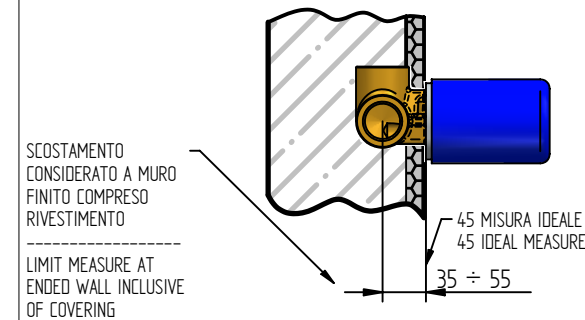

Cod. 0521/M/L

Maniglia LEVER

1

2

3

DOCCIA / SHOWER

! SOSTITUZIONE CARTUCCIA / CARTRIDGE REPLACEMENT

! SOSTITUZIONE CARTUCCIA / CARTRIDGE REPLACEMENT