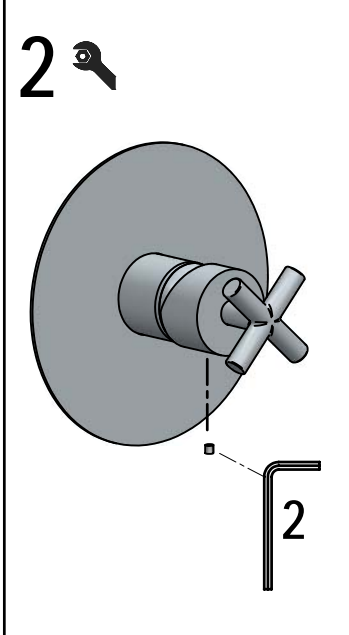

! SOSTITUZIONE CARTUCCIA / CARTRIDGE REPLACEMENT

! SOSTITUZIONE CARTUCCIA / CARTRIDGE REPLACEMENT

Prima di iniziare le operazioni di sostituzione della cartuccia assicurarsi che l'acqua dell'impianto principale sia chiusa e che la cartuccia sia svuotata da residui di acqua.

Before starting replacement of cartridge, ensure that water system has been turned off and empty remaining water.

Prima di iniziare le operazioni di sostituzione della cartuccia assicurarsi che l'acqua dell'impianto principale sia chiusa e che la cartuccia sia svuotata da residui di acqua.

Before starting replacement of cartridge, ensure that water system has been turned off and empty remaining water.

MADE IN ITALY

Questo prodotto è stato realizzato interamente in Italia con l'utilizzo di materie prime di altissima qualità

DESIGN
EQB

ufficio tecnico BELLOSTA. G.M. 08/06 ISO 9001:2000 SCO **BELLOSTA** Rubinetterie Rubinetti d'autore dedicati a te

MADE IN ITALY

Questo prodotto è stato realizzato interamente in Italia con l'utilizzo di materie prime di altissima qualità

DESIGN
EQB

ufficio tecnico BELLOSTA. G.M. 08/06 ISO 9001:2000 SCO **BELLOSTA** Rubinetterie Rubinetti d'autore dedicati a te