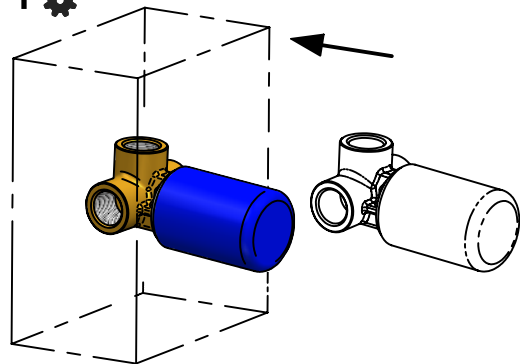

life

ISTRUZIONI DI INSTALLAZIONE / INSTALLATION INSTRUCTION

Miscelatore incasso per doccia
Built in single lever mixer for shower

Cod. 0521/M

Maniglia ORIGINAL

Cod. 0521/M/L

Maniglia LEVER

1

2

3

DOCCIA / SHOWER

life

ISTRUZIONI DI INSTALLAZIONE / INSTALLATION INSTRUCTION

Miscelatore incasso per doccia
Built in single lever mixer for shower

Cod. 0521/M

Maniglia ORIGINAL

Cod. 0521/M/L

Maniglia LEVER

1

2

3

DOCCIA / SHOWER

! SOSTITUZIONE CARTUCCIA / CARTRIDGE REPLACEMENT

! SOSTITUZIONE CARTUCCIA / CARTRIDGE REPLACEMENT