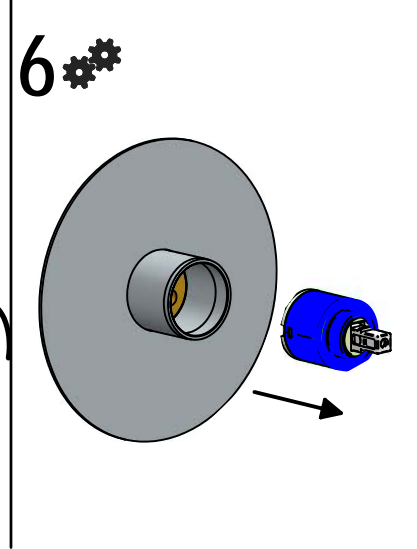

! SOSTITUZIONE CARTUCCIA / CARTRIDGE REPLACEMENT

! SOSTITUZIONE CARTUCCIA / CARTRIDGE REPLACEMENT

Prima di iniziare le operazioni di sostituzione della cartuccia assicurarsi che l'acqua dell'impianto principale sia chiusa e che la cartuccia sia svuotata da residui di acqua.

Before starting replacement of cartridge, ensure that water system has been turned off and empty remaining water.

Prima di iniziare le operazioni di sostituzione della cartuccia assicurarsi che l'acqua dell'impianto principale sia chiusa e che la cartuccia sia svuotata da residui di acqua.

Before starting replacement of cartridge, ensure that water system has been turned off and empty remaining water.

MADE IN ITALY

Questo prodotto è stato realizzato interamente in Italia con l'utilizzo di materie prime di altissima qualità

DESIGN
EQB

ufficio tecnico BELLOSTA. G.M. 08/06 ISO 9001:2000 SCO **BELLOSTA** Rubinetterie Rubinetti d'autore dedicati a te

MADE IN ITALY

Questo prodotto è stato realizzato interamente in Italia con l'utilizzo di materie prime di altissima qualità

DESIGN
EQB

ufficio tecnico BELLOSTA. G.M. 08/06 ISO 9001:2000 SCO **BELLOSTA** Rubinetterie Rubinetti d'autore dedicati a te