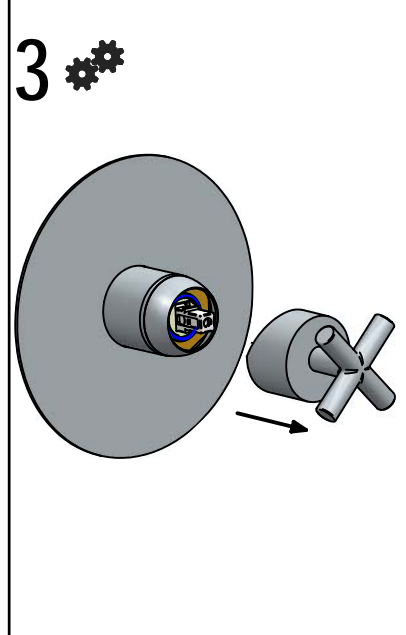

! SOSTITUZIONE CARTUCCIA / CARTRIDGE REPLACEMENT

! SOSTITUZIONE CARTUCCIA / CARTRIDGE REPLACEMENT

Prima di iniziare le operazioni di sostituzione della cartuccia assicurarsi che l'acqua dell'impianto principale sia chiusa e che la cartuccia sia svuotata da residui di acqua.

Before starting replacement of cartridge, ensure that water system has been turned off and empty remaining water.

Prima di iniziare le operazioni di sostituzione della cartuccia assicurarsi che l'acqua dell'impianto principale sia chiusa e che la cartuccia sia svuotata da residui di acqua.

Before starting replacement of cartridge, ensure that water system has been turned off and empty remaining water.

MADE IN ITALY

Questo prodotto è stato realizzato interamente in Italia con l'utilizzo di materie prime di altissima qualità

DESIGN
EQB

ufficio tecnico BELLOSTA. G.M. 08/06 ISO 9001:2000 SCO **BELLOSTA** Rubinetterie Rubinetti d'autore dedicati a te

MADE IN ITALY

Questo prodotto è stato realizzato interamente in Italia con l'utilizzo di materie prime di altissima qualità

DESIGN
EQB

ufficio tecnico BELLOSTA. G.M. 08/06 ISO 9001:2000 SCO **BELLOSTA** Rubinetterie Rubinetti d'autore dedicati a te