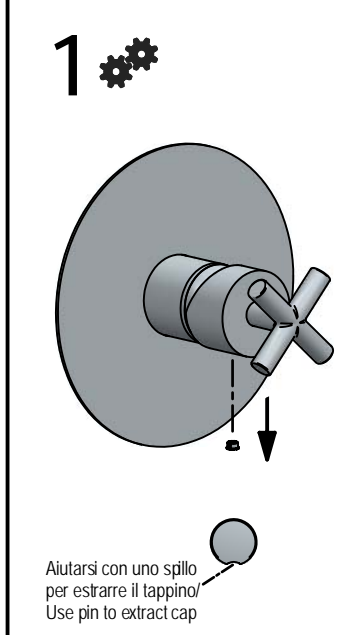

! SOSTITUZIONE CARTUCCIA / CARTRIDGE REPLACEMENT

! SOSTITUZIONE CARTUCCIA / CARTRIDGE REPLACEMENT

Prima di iniziare le operazioni di sostituzione della cartuccia assicurarsi che l'acqua dell'impianto principale sia chiusa e che la cartuccia sia svuotata da residui di acqua.

Before starting replacement of cartridge, ensure that water system has been turned off and empty remaining water.

Prima di iniziare le operazioni di sostituzione della cartuccia assicurarsi che l'acqua dell'impianto principale sia chiusa e che la cartuccia sia svuotata da residui di acqua.

Before starting replacement of cartridge, ensure that water system has been turned off and empty remaining water.

MADE IN ITALY

Questo prodotto è stato realizzato interamente in Italia con l'utilizzo di materie prime di altissima qualità

DESIGN
EQB

ufficio tecnico BELLOSTA. G.M. 08/06 ISO 9001:2000 SCO **BELLOSTA** Rubinetterie Rubinetti d'autore dedicati a te

MADE IN ITALY

Questo prodotto è stato realizzato interamente in Italia con l'utilizzo di materie prime di altissima qualità

DESIGN
EQB

ufficio tecnico BELLOSTA. G.M. 08/06 ISO 9001:2000 SCO **BELLOSTA** Rubinetterie Rubinetti d'autore dedicati a te