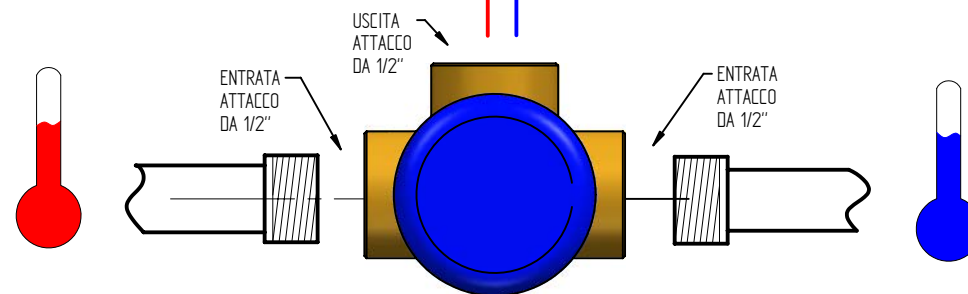

life

ISTRUZIONI DI INSTALLAZIONE / INSTALLATION INSTRUCTION

Miscelatore incasso per doccia
Built in single lever mixer for shower

Cod. 0521/M

Maniglia ORIGINAL

Cod. 0521/M/L

Maniglia LEVER

1

2

3

DOCCIA / SHOWER

life

ISTRUZIONI DI INSTALLAZIONE / INSTALLATION INSTRUCTION

Miscelatore incasso per doccia
Built in single lever mixer for shower

Cod. 0521/M

Maniglia ORIGINAL

Cod. 0521/M/L

Maniglia LEVER

1

2

3

DOCCIA / SHOWER

! SOSTITUZIONE CARTUCCIA / CARTRIDGE REPLACEMENT

! SOSTITUZIONE CARTUCCIA / CARTRIDGE REPLACEMENT