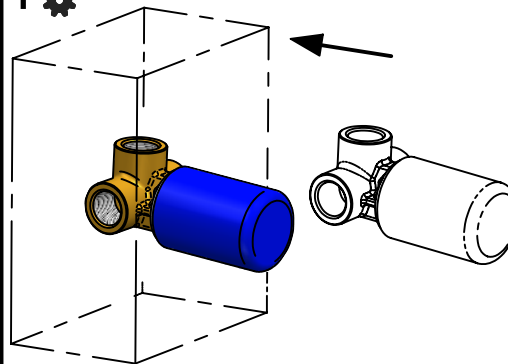

life

ISTRUZIONI DI INSTALLAZIONE / INSTALLATION INSTRUCTION

Miscelatore incasso per doccia
Built in single lever mixer for shower

Cod. 0521/M

Maniglia ORIGINAL

Cod. 0521/M/L

Maniglia LEVER

1

2

3

DOCCIA / SHOWER

life

ISTRUZIONI DI INSTALLAZIONE / INSTALLATION INSTRUCTION

Miscelatore incasso per doccia
Built in single lever mixer for shower

Cod. 0521/M

Maniglia ORIGINAL

Cod. 0521/M/L

Maniglia LEVER

1

2

3

DOCCIA / SHOWER

! SOSTITUZIONE CARTUCCIA / CARTRIDGE REPLACEMENT

! SOSTITUZIONE CARTUCCIA / CARTRIDGE REPLACEMENT