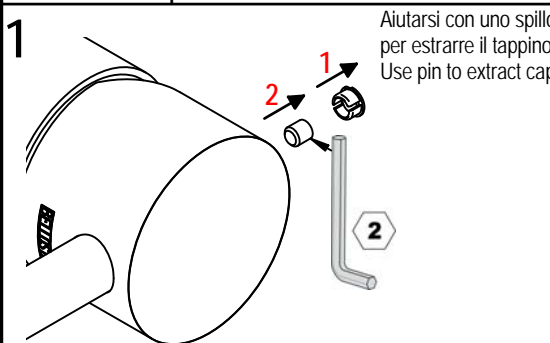

Per qualsiasi richiesta di informazioni, preghiamo contattare l'Ufficio Tecnico presso: info@bellostarubinetterie.com

B For any technical inquiries, please contact the Technical Office at: info@bellostarubinetterie.com C