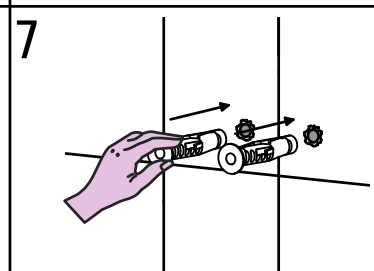

Per qualsiasi richiesta di informazioni, preghiamo contattare l'Ufficio Tecnico presso: info@bellostarubinetterie.com

B For any technical inquiries, please contact the Technical Office at: info@bellostarubinetterie.com C