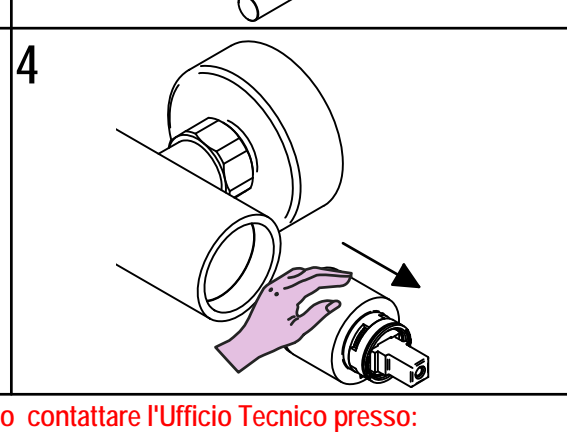

Per qualsiasi richiesta di informazioni, preghiamo contattare l'Ufficio Tecnico presso: info@bellostarubinetterie.com

B For any technical inquiries, please contact the Technical Office at: info@bellostarubinetterie.com C