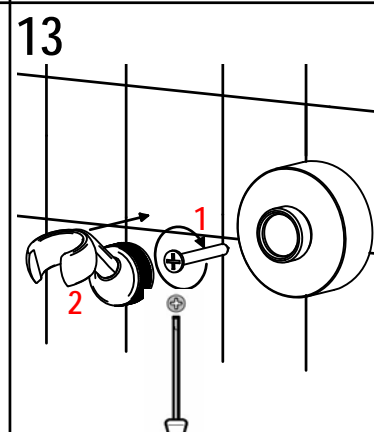

Per qualsiasi richiesta di informazioni, preghiamo contattare l'Ufficio Tecnico presso: info@bellostarubinetterie.com

B For any technical inquiries, please contact the Technical Office at: info@bellostarubinetterie.com C