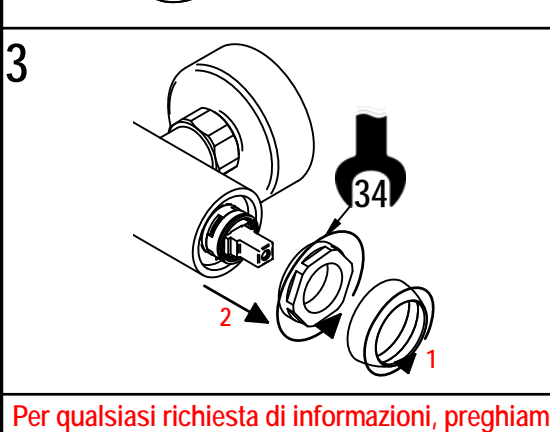

Per qualsiasi richiesta di informazioni, preghiamo contattare l'Ufficio Tecnico presso: info@bellostarubinetterie.com

B For any technical inquiries, please contact the Technical Office at: info@bellostarubinetterie.com C