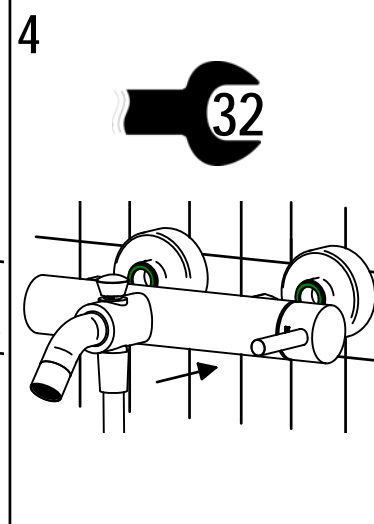

Per qualsiasi richiesta di informazioni, preghiamo contattare l'Ufficio Tecnico presso: info@bellostarubinetterie.com

B For any technical inquiries, please contact the Technical Office at: info@bellostarubinetterie.com C