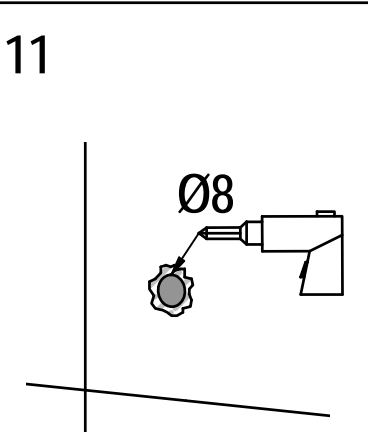

Per qualsiasi richiesta di informazioni, preghiamo contattare l'Ufficio Tecnico presso: info@bellostarubinetterie.com

B For any technical inquiries, please contact the Technical Office at: info@bellostarubinetterie.com C