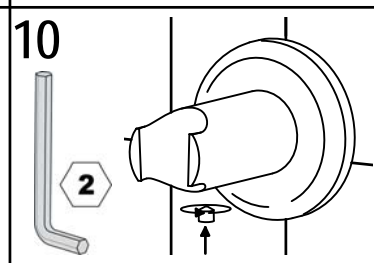

Per qualsiasi richiesta di informazioni, preghiamo contattare l'Ufficio Tecnico presso: info@bellostarubinetterie.com

B For any technical inquiries, please contact the Technical Office at: info@bellostarubinetterie.com C