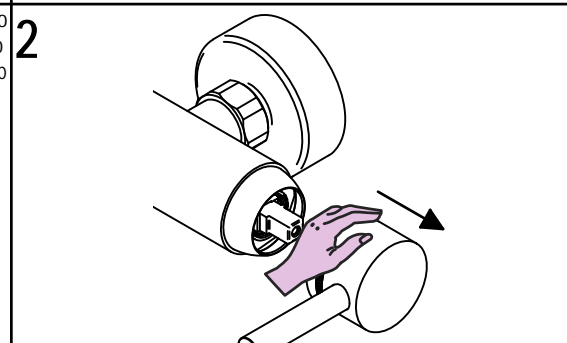

Per qualsiasi richiesta di informazioni, preghiamo contattare l'Ufficio Tecnico presso: info@bellostarubinetterie.com

B For any technical inquiries, please contact the Technical Office at: info@bellostarubinetterie.com C