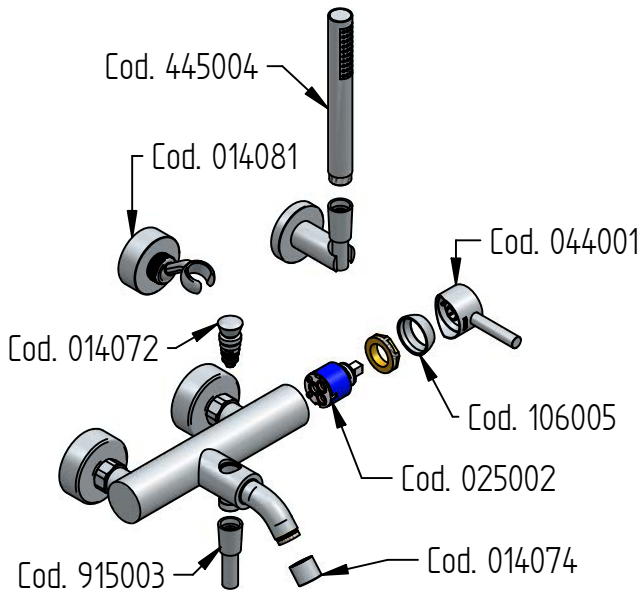

RICAMBI / SPARE PARTS

COD. 044001

COD. 106005

COD. 014072

COD. 014074

COD. 025002

COD. 915003

COD. 445004

COD. 014081

bambu'

ISTRUZIONI DI INSTALLAZIONE / INSTALLATION INSTRUCTION

ART. 0401/A

ART. 0401/B

Per installatore: Al fine di garantire la durata del prodotto installare rubinetti con filtro da pulire periodicamente. Effettuare risciacquo delle tubazioni prima di installare il prodotto (PUNTO 1)
Eventuali residui se finissero all'interno della cartuccia potrebbero causarne il danneggiamento
For installer: In order to guarantee a long duration of the product install valves with filter, which have to be regularly cleaned (POINT 1). Carry out the rinsing of the pipes before install the tap.
Some external materials may damage the cadrige if not removed before the installation.