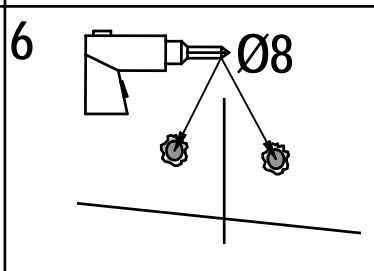

Per qualsiasi richiesta di informazioni, preghiamo contattare l'Ufficio Tecnico presso: info@bellostarubinetterie.com

B For any technical inquiries, please contact the Technical Office at: info@bellostarubinetterie.com C