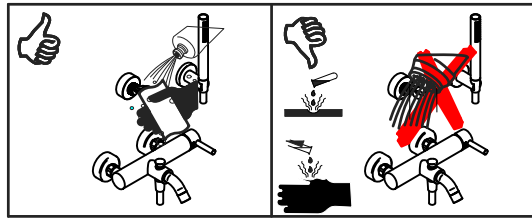

COD. 014081

bambu'

ISTRUZIONI DI INSTALLAZIONE / INSTALLATION INSTRUCTION

ART. 0401/A

ART. 0401/B

Per installatore: Al fine di garantire la durata del prodotto installare rubinetti con filtro da pulire periodicamente. Effettuare risciacquo delle tubazioni prima di installare il prodotto (PUNTO 1)
Eventuali residui se finissero all'interno della cartuccia potrebbero causarne il danneggiamento
For installer: In order to guarantee a long duration of the product install valves with filter, which have to be regularly cleaned (POINT 1). Carry out the rinsing of the pipes before install the tap.
Some external materials may damage the cadrige if not removed before the installation.