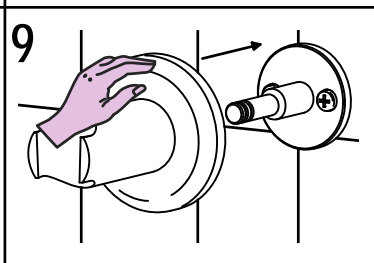

Per qualsiasi richiesta di informazioni, preghiamo contattare l'Ufficio Tecnico presso: info@bellostarubinetterie.com

B For any technical inquiries, please contact the Technical Office at: info@bellostarubinetterie.com C