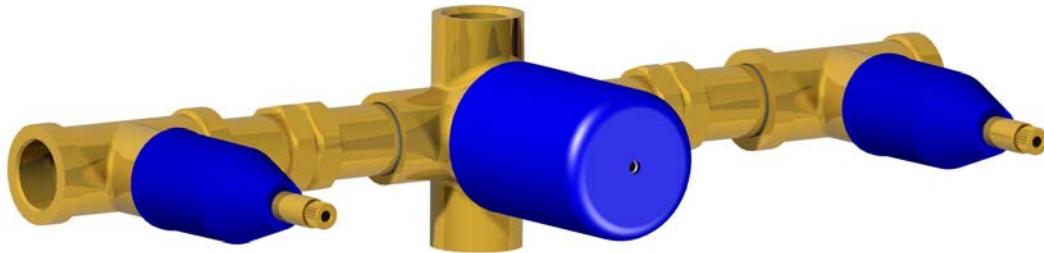

incassi

ISTRUZIONI DI INSTALLAZIONE / INSTALLATION INSTRUCTION

ART. 034133

Per installatore: Al fine di garantire la durata del prodotto installare rubinetti con filtro da pulire periodicamente. Effettuare risciacquo delle tubazioni prima di installare il prodotto (PUNTO 1)
For installer: In order to guarantee a long duration of the product install valves with filter, which have to be regularly cleaned (POINT 1). Carry out the rinsing of the pipes before install the tap.