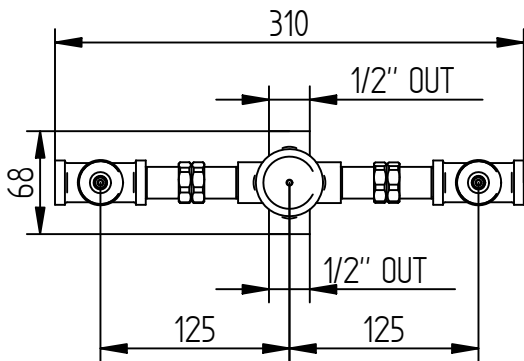

incassi

ISTRUZIONI DI INSTALLAZIONE / INSTALLATION INSTRUCTION

ART. 034133

Per installatore: Al fine di garantire la durata del prodotto installare rubinetti con filtro da pulire periodicamente. Effettuare risciacquo delle tubazioni prima di installare il prodotto (PUNTO 1)
For installer: In order to guarantee a long duration of the product install valves with filter, which have to be regularly cleaned (POINT 1). Carry out the rinsing of the pipes before install the tap.