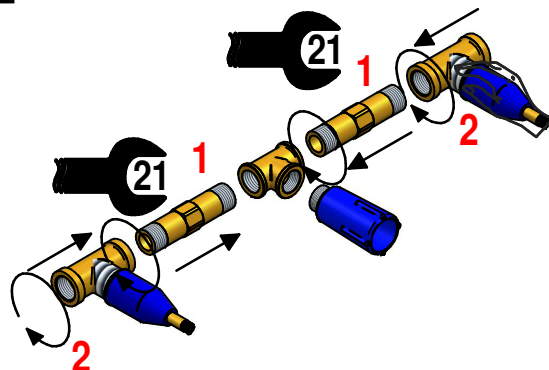

## ISTRUZIONI DI INSTALLAZIONE / INSTALLATION INSTRUCTION

art. 034075

art. 084059

**OPERATORE CONTROLLO FILETTI**

Timbro:

**DA CONSERVARE**

Per installatore: Al fine di garantire la durata del prodotto installare rubinetti con filtro da pulire periodicamente. Effettuare risciacquo delle tubazioni prima di installare il prodotto (PUNTO 1)

### 1 IMPORTANTISSIMO

2

3

4

**CALDA**

ENTRATA  
ATTACCO  
DA 1/2"

**FREDDA**

ENTRATA  
ATTACCO  
DA 1/2"