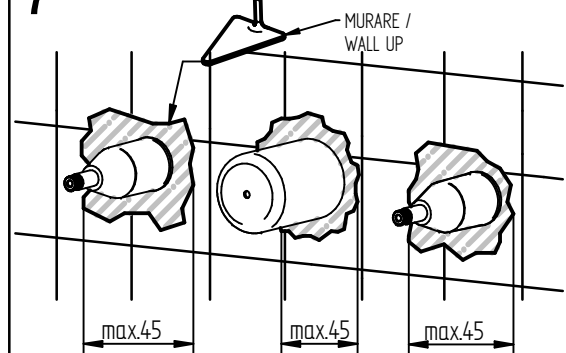

### 1 IMPORTANTISSIMO

2

3

4

**CALDA**

ENTRATA  
ATTACCO  
DA 1/2"

**FREDDA**

ENTRATA  
ATTACCO  
DA 1/2"

5

	X
ROMINA	35÷40
EDWARD	38
CHARLOTTE	35÷40
JOCONDE	35÷40

6

7

Per qualsiasi richiesta di informazioni, preghiamo contattare l'Ufficio Tecnico presso: [info@bellostarubinetterie.com](mailto:info@bellostarubinetterie.com)