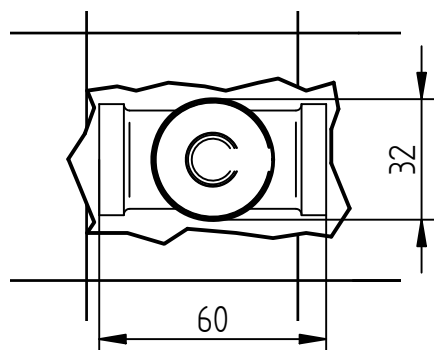

Per installatore: Al fine di garantire la durata del prodotto installare rubinetti con filtro da pulire periodicamente. Effettuare risciacquo delle tubazioni prima di installare il prodotto (PUNTO 1). Eventuali residui se finissero all'interno della cartuccia potrebbero causarne il danneggiamento
For installer: In order to guarantee a long duration of the product install valves with filter, which have to be regularly cleaned (POINT 1). Carry out the rinsing of the pipes before install the tap. Some external materials may damage the cadridge if not removed before the installation.

Art. 034034 - Art. 034035