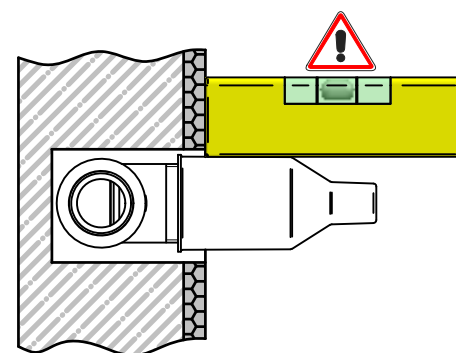

Incassi

Istruzioni di installazione / Installation instruction

ART. 034034 (DX)
ART 034035 (SX)

ART. 034036 (DX)
ART. 034037 (SX)

1 IMPORTANTISSIMO VERY IMPORTANT

2

3

ATTENZIONE!!!
QUESTO ARTICOLO NON E' UN
MISCELATORE, LA SUA FUNZIONE E'
SOLO QUELLA DI FERMARE/FAR
PASSARE L'ACQUA IN INGRESSO
ATTENTION!!!
THIS ARTICLE IS NOT A MIXER HIS
FUNCTION IS JUST TO STOP/FLOW
THE INCOMING WATER

4

Per installatore: Al fine di garantire la durata del prodotto installare rubinetti con filtro da pulire periodicamente. Effettuare risciacquo delle tubazioni prima di installare il prodotto (PUNTO 1). Eventuali residui se finissero all'interno della cartuccia potrebbero causarne il danneggiamento
For installer: In order to guarantee a long duration of the product install valves with filter, which have to be regularly cleaned (POINT 1). Carry out the rinsing of the pipes before install the tap. Some external materials may damage the cadridge if not removed before the installation.

Art. 034034 - Art. 034035

Art. 034036 - Art. 034037

5

6

MADE IN ITALY

DESIGN

EOB

Questo prodotto è stato realizzato interamente in Italia con l'utilizzo di materie prime di altissima qualità

MADE IN ITALY

This product has been entirely manufactured in Italy, by top quality raw materials.

MADE IN ITALY

DESIGN

EOB

Questo prodotto è stato realizzato interamente in Italia con l'utilizzo di materie prime di altissima qualità

MADE IN ITALY

This product has been entirely manufactured in Italy, by top quality raw materials.