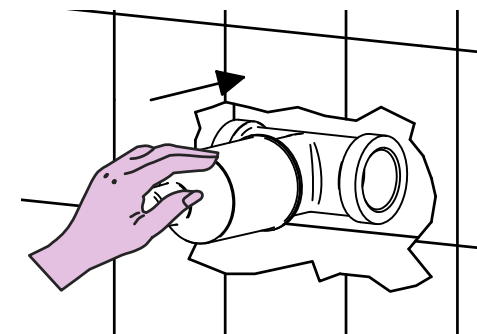

Incassi

Istruzioni di installazione / Installation instruction

ART. 034034 (DX)
ART 034035 (SX)

ART. 034036 (DX)
ART. 034037 (SX)

1 IMPORTANTISSIMO VERY IMPORTANT

2

3

ATTENZIONE!!!
QUESTO ARTICOLO NON E' UN
MISCELATORE, LA SUA FUNZIONE E'
SOLO QUELLA DI FERMARE/FAR
PASSARE L'ACQUA IN INGRESSO
ATTENTION!!!
THIS ARTICLE IS NOT A MIXER HIS
FUNCTION IS JUST TO STOP/FLOW
THE INCOMING WATER

4

Per installatore: Al fine di garantire la durata del prodotto installare rubinetti con filtro da pulire periodicamente. Effettuare risciacquo delle tubazioni prima di installare il prodotto (PUNTO 1). Eventuali residui se finissero all'interno della cartuccia potrebbero causarne il danneggiamento
For installer: In order to guarantee a long duration of the product install valves with filter, which have to be regularly cleaned (POINT 1). Carry out the rinsing of the pipes before install the tap. Some external materials may damage the cadridge if not removed before the installation.