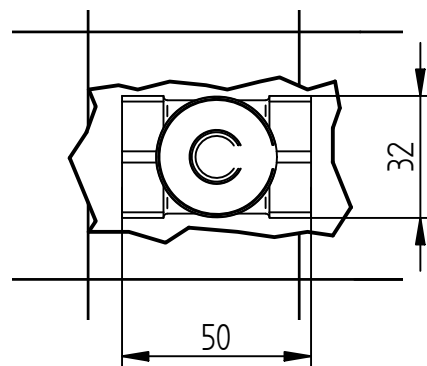

Art. 034036 - Art. 034037