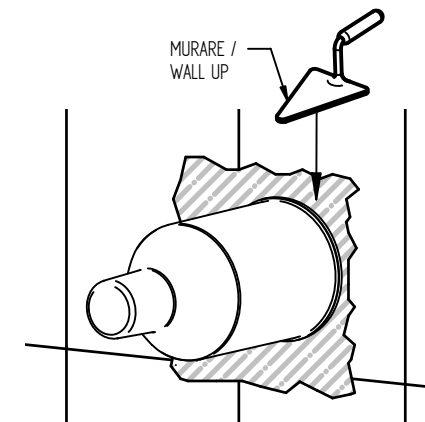

MADE IN ITALY

DESIGN

EOB

Questo prodotto è stato realizzato interamente in Italia con l'utilizzo di materie prime di altissima qualità

MADE IN ITALY

This product has been entirely manufactured in Italy, by top quality raw materials.

MADE IN ITALY

DESIGN

EOB

Questo prodotto è stato realizzato interamente in Italia con l'utilizzo di materie prime di altissima qualità

MADE IN ITALY

This product has been entirely manufactured in Italy, by top quality raw materials.