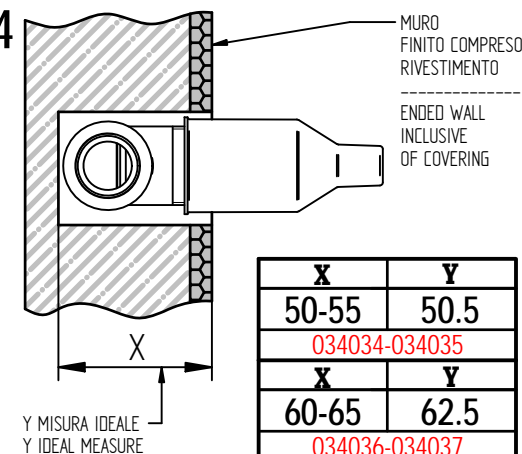

ATTENZIONE!!!
QUESTO ARTICOLO NON E' UN
MISCELATORE, LA SUA FUNZIONE E'
SOLO QUELLA DI FERMARE/FAR
PASSARE L'ACQUA IN INGRESSO
ATTENTION!!!
THIS ARTICLE IS NOT A MIXER HIS
FUNCTION IS JUST TO STOP/FLOW
THE INCOMING WATER

4