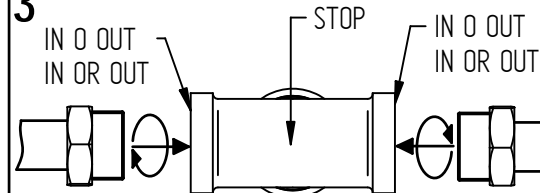

Incassi

Istruzioni di installazione / Installation instruction

ART. 034034 (DX)
ART 034035 (SX)

ART. 034036 (DX)
ART. 034037 (SX)

1 IMPORTANTISSIMO VERY IMPORTANT

2

3

ATTENZIONE!!!
QUESTO ARTICOLO NON E' UN
MISCELATORE, LA SUA FUNZIONE E'
SOLO QUELLA DI FERMARE/FAR
PASSARE L'ACQUA IN INGRESSO
ATTENTION!!!
THIS ARTICLE IS NOT A MIXER HIS
FUNCTION IS JUST TO STOP/FLOW
THE INCOMING WATER

4

Per installatore: Al fine di garantire la durata del prodotto installare rubinetti con filtro da pulire periodicamente. Effettuare risciacquo delle tubazioni prima di installare il prodotto (PUNTO 1). Eventuali residui se finissero all'interno della cartuccia potrebbero causarne il danneggiamento
For installer: In order to guarantee a long duration of the product install valves with filter, which have to be regularly cleaned (POINT 1). Carry out the rinsing of the pipes before install the tap. Some external materials may damage the cadridge if not removed before the installation.