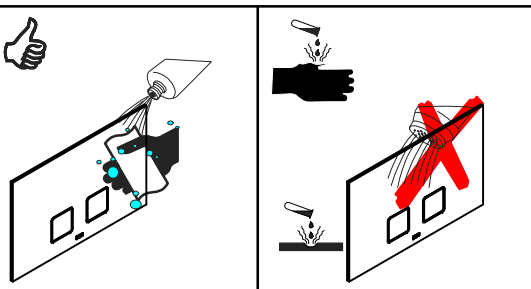

MANUTENZIONE E PULIZIA

Per una corretta manutenzione e pulizia di questo prodotto, raccomandiamo alcuni semplici accorgimenti:

- Utilizzare detergenti neutri, spruzzando il prodotto direttamente su un panno morbido onde evitare infiltrazioni
- Evitare sempre il contatto con prodotti acidi o abrasivi
- Risciacquare bene con abbondante acqua per eliminare eventuali residui ed asciugare sempre con un panno morbido
- Effettuare una pulizia periodica al fine di prevenire le formazioni calcaree

La BELLOSTA CARLO & C. non è RESPONSABILE di danni derivati dall'utilizzo di prodotti impropri per la pulizia.

MAINTENANCE AND CLEANING

For a proper maintenance and cleaning, we recommend the following:

- Use neutral detergents, avoiding to spray directly on taps to avoid residual infiltration
- Avoid contact with acid or abrasive products
- Rinse with water and always dry with a clean cloth to avoid residue of detergent
- Perform a periodic cleaning to prevent limestone deposits

BELLOSTA CARLO & C. cannot be held responsible for damages due to an improper use of detergents

ufficio tecnico BELLOSTA
C.A. 03/20 ISO 9001:2015

socio sostenitore

associato