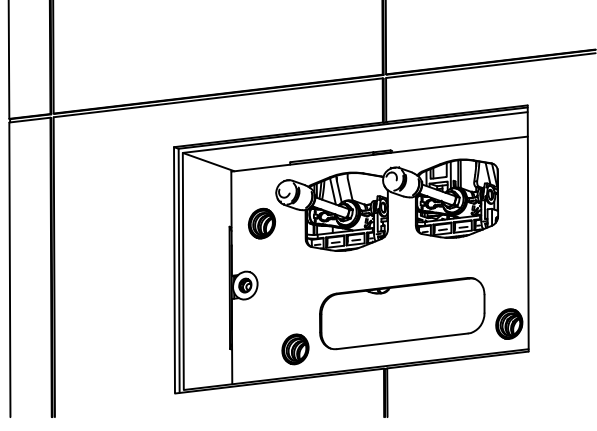

5

7

B

9

8

Per qualsiasi richiesta di informazioni, preghiamo contattare l'Ufficio Tecnico presso: info@bellostarubinetterie.com

For any technical inquiries, please contact the Technical Office at: info@bellostarubinetterie.com

C