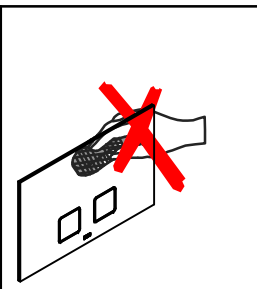

MANUTENZIONE E PULIZIA

Per una corretta manutenzione e pulizia di questo prodotto, raccomandiamo alcuni semplici accorgimenti:

- Utilizzare detergenti neutri, spruzzando il prodotto direttamente su un panno morbido onde evitare infiltrazioni
- Evitare sempre il contatto con prodotti acidi o abrasivi
- Risciacquare bene con abbondante acqua per eliminare eventuali residui ed asciugare sempre con un panno morbido
- Effettuare una pulizia periodica al fine di prevenire le formazioni calcaree

La BELLOSTA CARLO & C. non è RESPONSABILE di danni derivati dall'utilizzo di prodotti impropri per la pulizia.

MAINTENANCE AND CLEANING

For a proper maintenance and cleaning, we recommend the following:

- Use neutral detergents, avoiding to spray directly on taps to avoid residual infiltration
- Avoid contact with acid or abrasive products
- Rinse with water and always dry with a clean cloth to avoid residue of detergent
- Perform a periodic cleaning to prevent limestone deposits

BELLOSTA CARLO & C. cannot be held responsible for damages due to an improper use of detergents

ufficio tecnico BELLOSTA
C.A. 03/20 ISO 9001:2015

socio sostenitore

associato