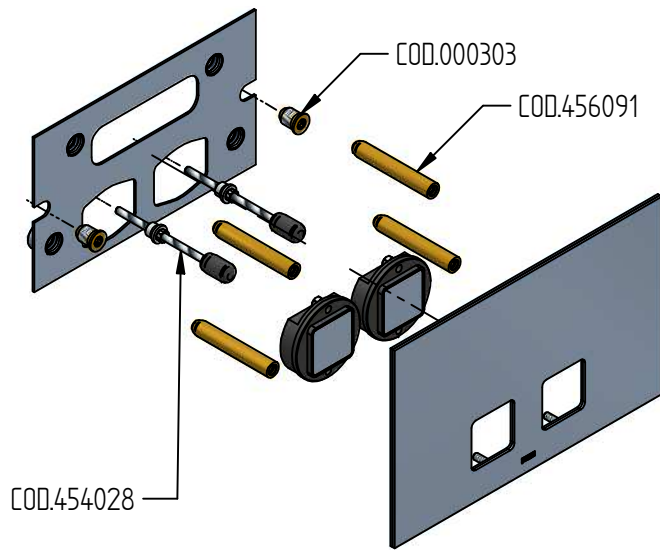

RICAMBI / SPARE PARTS

COD. 000303

COD. 456091

COD. 454028

placche cassette incasso Geberit

Istruzioni di installazione / Installation instruction

Art. 018/7X

Art. 018/7+

NOTA: compatibile SOLO con cassette : UP720 / Sigma8 UP320 / Sigma12

MADE IN ITALY

Questo prodotto è stato realizzato interamente in Italia con l'utilizzo di materie prime di altissima qualità

DESIGN
EOB