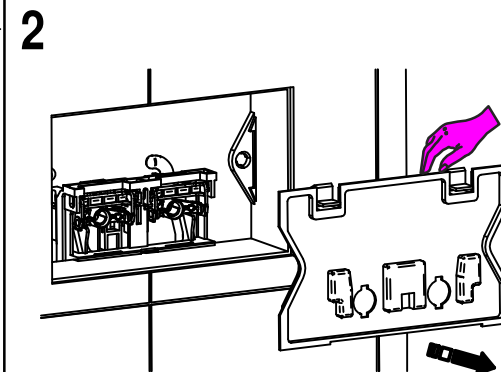

RICAMBI / SPARE PARTS

COD. 000303

COD. 456091

COD. 454028

placche cassette incasso Geberit

Istruzioni di installazione / Installation instruction

Art. 018/7X

Art. 018/7+

NOTA: compatibile SOLO con cassette : UP720 / Sigma8 UP320 / Sigma12

MADE IN ITALY

Questo prodotto è stato realizzato interamente in Italia con l'utilizzo di materie prime di altissima qualità

DESIGN
EOB