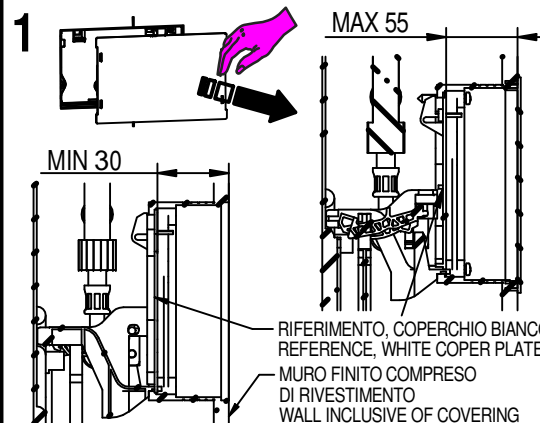

placche cassette incasso Geberit

Istruzioni di installazione / Installation instruction

Art. 018/7X

Art. 018/7+

NOTA: compatibile SOLO con cassette : UP720 / Sigma8 UP320 / Sigma12

MADE IN ITALY

Questo prodotto è stato realizzato interamente in Italia con l'utilizzo di materie prime di altissima qualità

DESIGN
EOB

MADE IN ITALY

This product has been entirely manufactured in Italy, by top quality raw materials.

BELLOSTA
Rubinetterie
Rubinetti d'autore dedicati a te