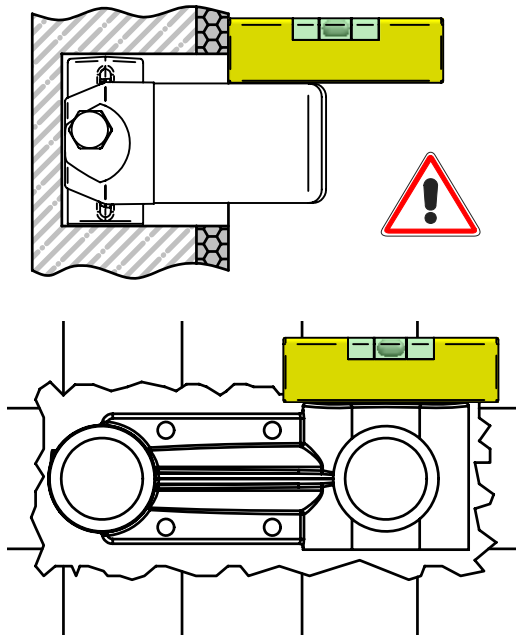

## **Art. 894001**

**Per installatore: Al fine di garantire la durata del prodotto installare rubinetti con filtro da pulire periodicamente. Effettuare risciacquo delle tubazioni prima di installare il prodotto (PUNTO 1). Eventuali residui se finissero all'interno della cartuccia potrebbero causarne il danneggiamento**  
**For installer: In order to guarantee a long duration of the product install valves with filter, which have to be regularly cleaned (POINT 1). Carry out the rinsing of the pipes before install the tap. Some external materials may damage the cartridge if not removed before the installation.**

This product has been entirely manufactured in Italy, by top quality raw materials.

**BELLOSTA**  
rubinetterie  
Rubinetti d'autore Made in Italy

3

4

5

MURO FINITO COMPRESO RIVESTIMENTO  
-----  
ENDED WALL INCLUSIVE OF COVERING

Y MISURA IDEALE  
Y IDEAL MEASURE

X

X	Y
35-50	42,5

6

7

8

**MADE IN ITALY**

**DESIGN**