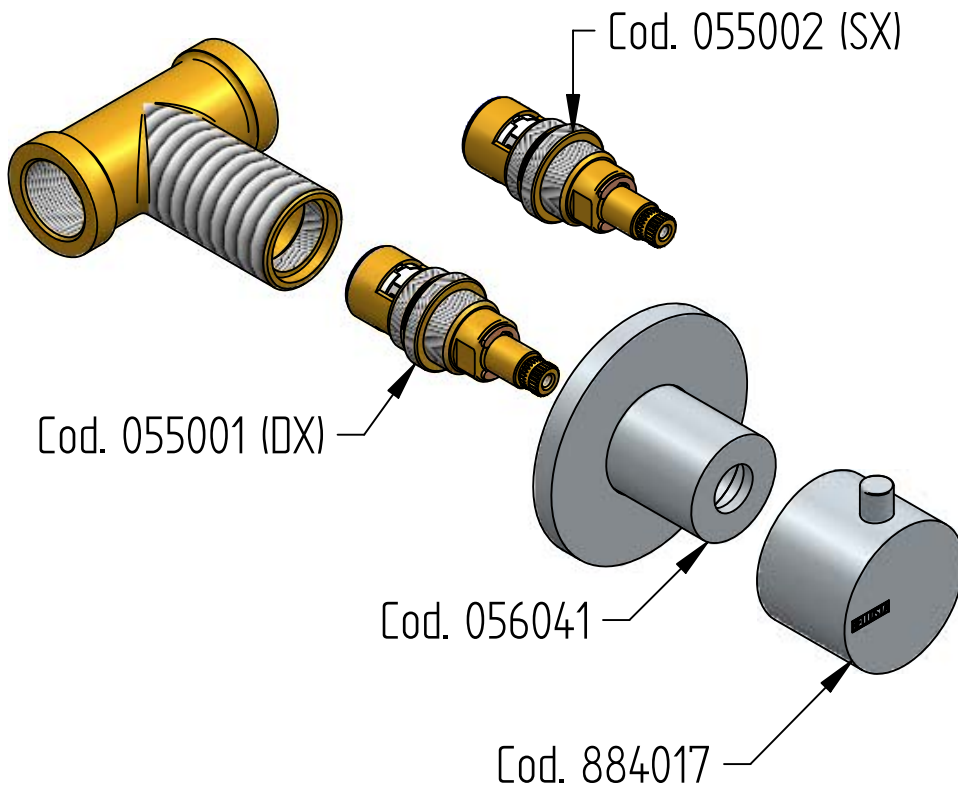

RICAMBI / SPARE PARTS

COD. 884017

COD. 056041