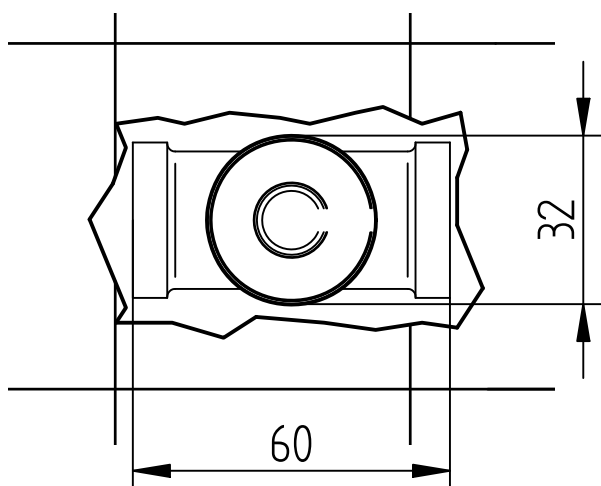

Per installatore: Al fine di garantire la durata del prodotto installare rubinetti con filtro da pulire periodicamente. Effettuare risciacquo delle tubazioni prima di installare il prodotto (PUNTO 1)

Eventuali residui se finissero all'interno della cartuccia potrebbero causarne il danneggiamento

For installator: In order to guarantee a long duration of the product install valves with filter, which have to be regularly cleaned (POINT 1). Carry out the rinsing of the pipes before install the tap.

Some external materials may damage the cadrige if not removed before the installation.

Art. 054025 - Art. 054026