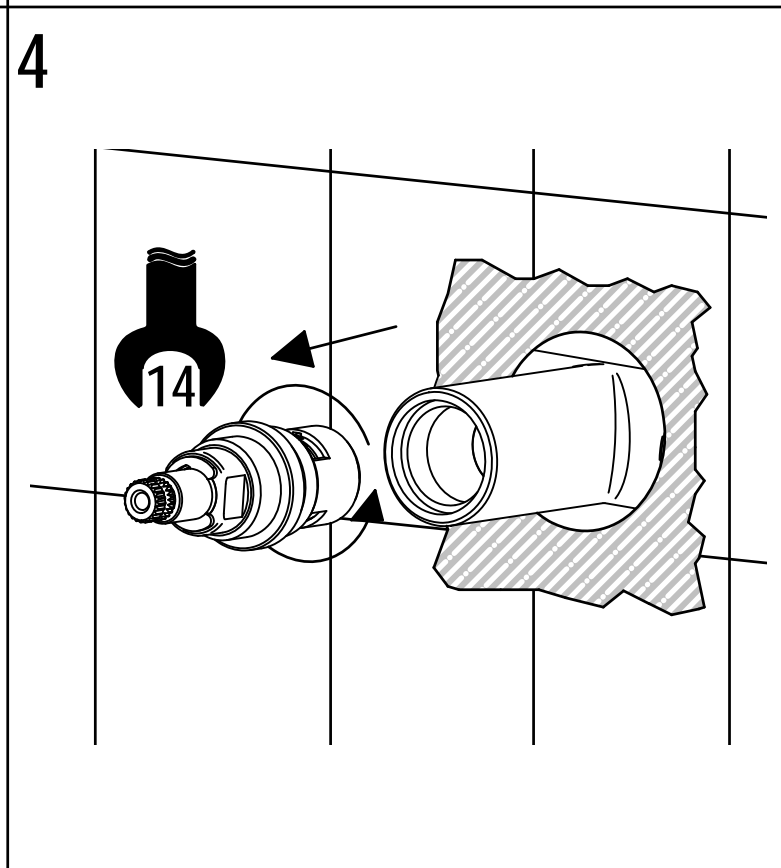

1

2

3

4

SOSTITUZIONE VITONE / VALVE REPLACEMENT

Prima di iniziare le operazioni di sostituzione del vitone assicurarsi che l'acqua dell'impianto principale sia chiusa.

Before starting replacement of the valve, ensure that water system has been turned off and empty remaining water.