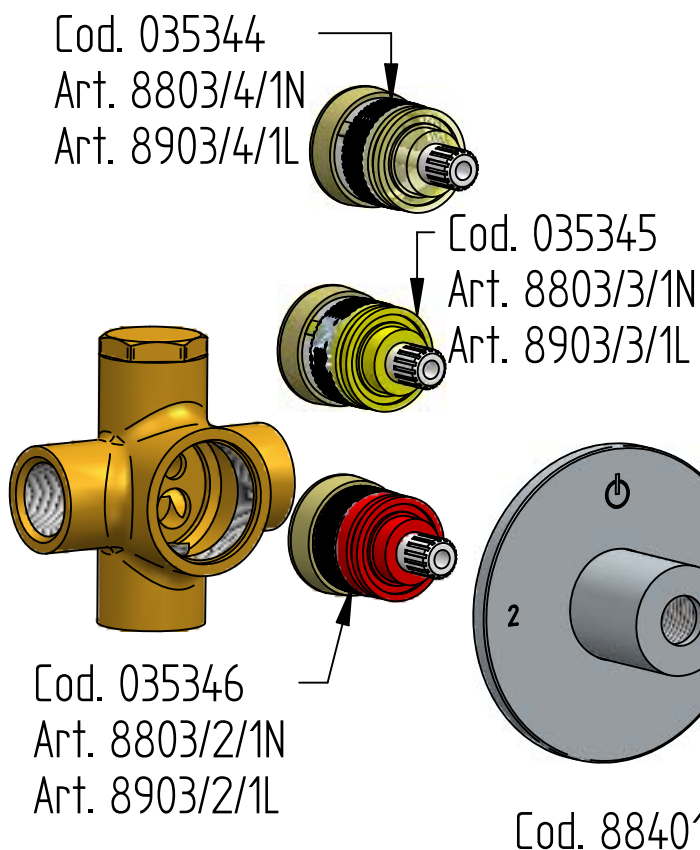

ART. 8903/2/1L - 8903/2/1L/E

ART. 8903/3/1L - 8903/3/1L/E

ART. 8903/4/1L - 8903/4/1L/E

PER INSTALLAZIONE INCASSO VEDI ISTRUZIONI 914016 PER 2OUT, 034127 PER 3OUT, 034128 PER 4OUT
FOR BUILT-IN PARTS, SEE INSTRUCTIONS 914016 FOR 2OUT, 034127 FOR 3OUT, 034128 FOR 4OUT

2

3

4

SOSTITUZIONE CARTUCCIA / CARTRIDGE REPLACEMENT

Prima di iniziare le operazioni di sostituzione della cartuccia assicurarsi che l'acqua dell'impianto principale sia chiusa e che la cartuccia sia svuotata da residui di acqua.

Before starting replacement of cartridge, ensure that water system has been turned off and empty remaining water.

RICAMBI / SPARE PARTS

COD. 894018 	COD. 035346 	COD. 035345
	COD. 035344 	COD. 884013

MANUTENZIONE E PULIZIA