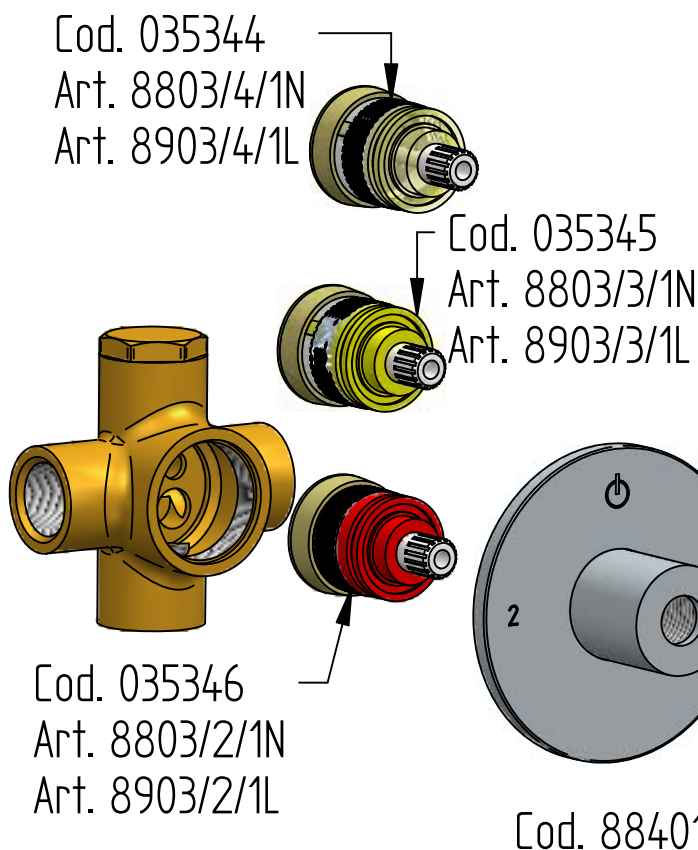

RICAMBI / SPARE PARTS

MANUTENZIONE E PULIZIA

Per una corretta manutenzione e pulizia di questo prodotto, raccomandiamo alcuni semplici accorgimenti:

- Utilizzare **detergenti neutri**, spruzzando il prodotto direttamente su un panno morbido onde evitare infiltrazioni
- Evitare **sempre** il contatto con prodotti acidi o abrasivi
- **Risciacquare bene** con abbondante acqua per eliminare eventuali residui ed **asciugare sempre** con un panno morbido
- Effettuare una **pulizia periodica** al fine di prevenire le formazioni calcaree

La BELLOSTA CARLO & C. non è RESPONSABILE di danni derivati dall'utilizzo di prodotti impropri per la pulizia.

MADE IN ITALY

Questo prodotto è stato realizzato interamente in Italia con l'utilizzo di materie prime di altissima qualità

DESIGN
EQB