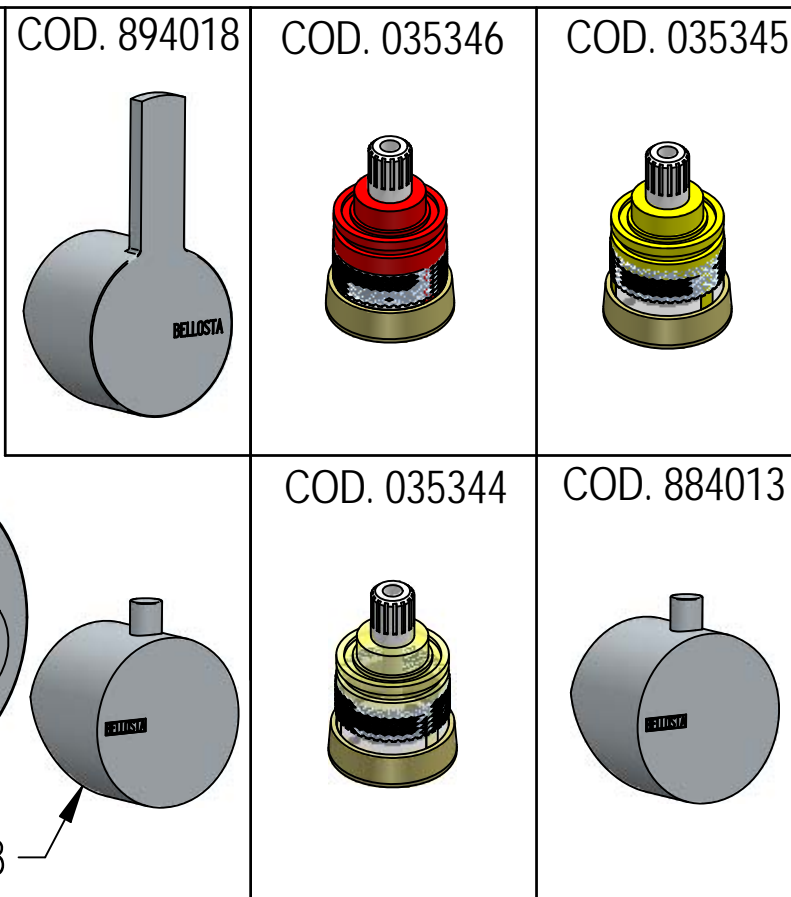

RICAMBI / SPARE PARTS

MANUTENZIONE E PULIZIA

Per una corretta manutenzione e pulizia di questo prodotto, raccomandiamo alcuni semplici accorgimenti:

- Utilizzare **detergenti neutri**, spruzzando il prodotto direttamente su un panno morbido onde evitare infiltrazioni
- Evitare **sempre** il contatto con prodotti acidi o abrasivi
- **Risciacquare bene** con abbondante acqua per eliminare eventuali residui ed **asciugare sempre** con un panno morbido
- Effettuare una **pulizia periodica** al fine di prevenire le formazioni calcaree

La BELLOSTA CARLO & C. non è RESPONSABILE di danni derivati dall'utilizzo di prodotti impropri per la pulizia.

MADE IN ITALY

Questo prodotto è stato realizzato interamente in Italia con l'utilizzo di materie prime di altissima qualità

DESIGN
EQB