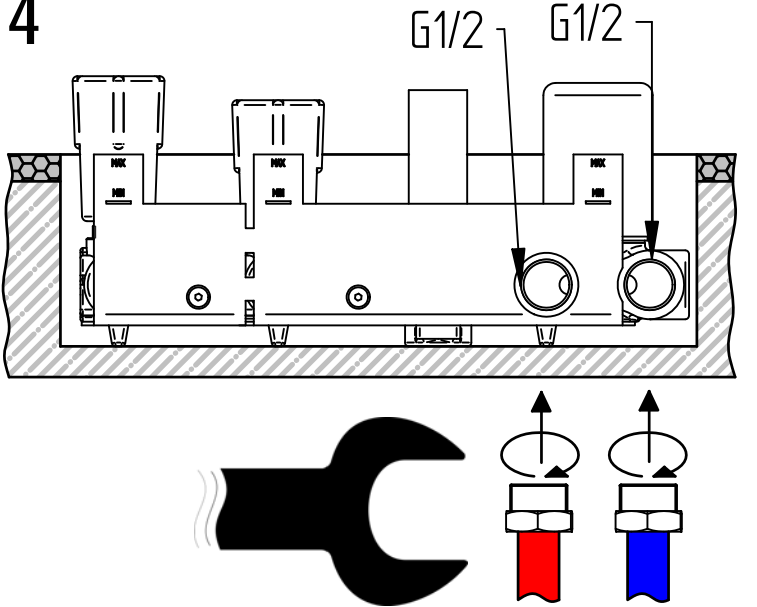

2

3

4

5

6

7

MADE IN ITALY

Questo prodotto è stato realizzato interamente in Italia con l'utilizzo di materie prime di altissima qualità

DESIGN

EOB

MADE IN ITALY

This product has been entirely manufactured in Italy, by top quality raw materials.

Rubinetti d'autore Made in Italy