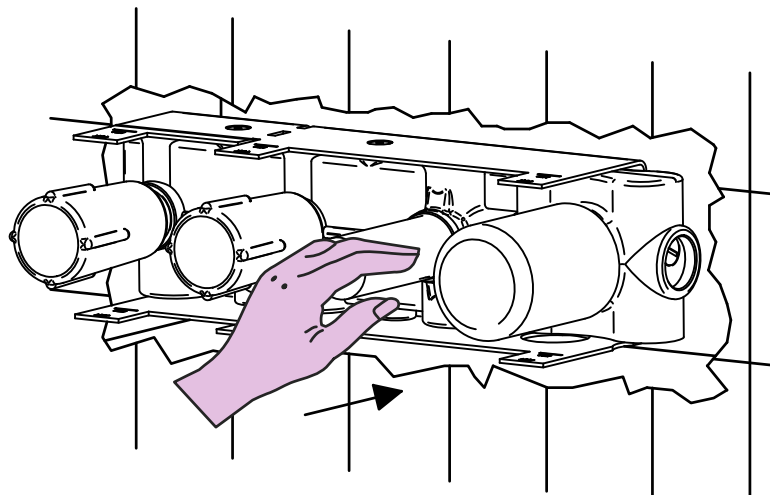

2

3

4

5

6

7

MADE IN ITALY

Questo prodotto è stato realizzato interamente in Italia con l'utilizzo di materie prime di altissima qualità

DESIGN

EOB

MADE IN ITALY

This product has been entirely manufactured in Italy, by top quality raw materials.

Rubinetti d'autore Made in Italy