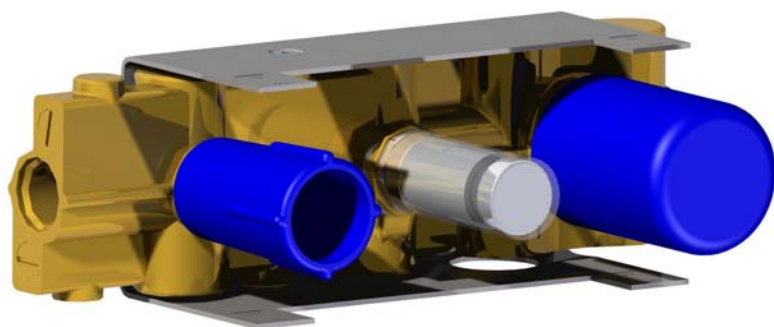

## Art. 724028

**Per installatore: Al fine di garantire la durata del prodotto installare rubinetti con filtro da pulire periodicamente. Effettuare risciacquo delle tubazioni prima di installare il prodotto (PUNTO 1). Eventuali residui se finissero all'interno della cartuccia potrebbero causarne il danneggiamento**  
For installator: In order to guarantee a long duration of the product install valves with filter, which have to be regularly cleaned (POINT 1). Carry out the rinsing of the pipes before install the tap.  
Some external materials may damage the cartridge if not removed before the installation.