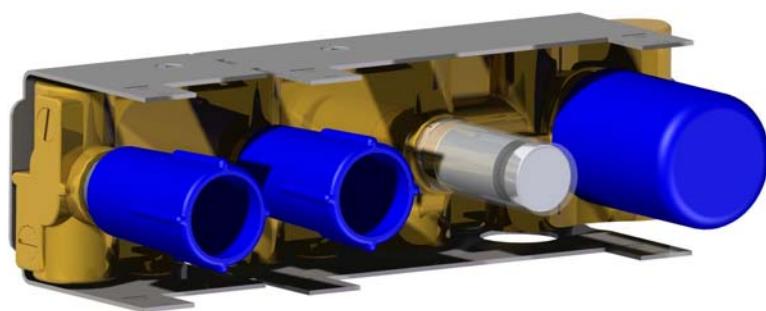

## Art. 724028

**Per installatore: Al fine di garantire la durata del prodotto installare rubinetti con filtro da pulire periodicamente. Effettuare risciacquo delle tubazioni prima di installare il prodotto (PUNTO 1). Eventuali residui se finissero all'interno della cartuccia potrebbero causarne il danneggiamento**  
For installator: In order to guarantee a long duration of the product install valves with filter, which have to be regularly cleaned (POINT 1). Carry out the rinsing of the pipes before install the tap.  
Some external materials may damage the cartridge if not removed before the installation.