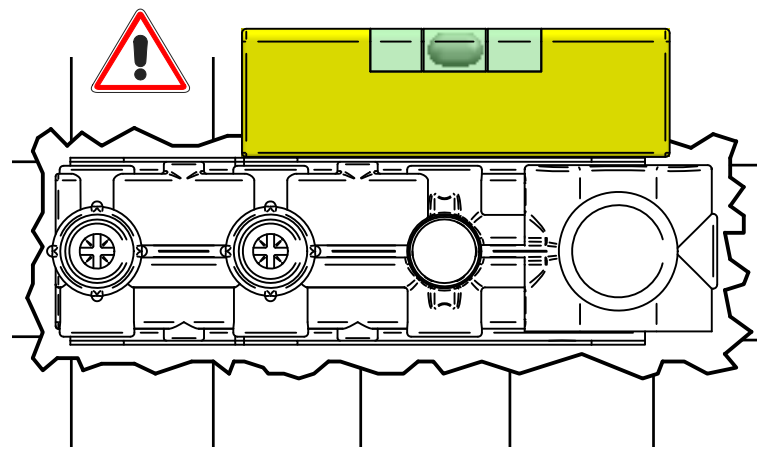

2

3

4

5

6

7

MADE IN ITALY

Questo prodotto è stato realizzato interamente in Italia con l'utilizzo di materie prime di altissima qualità

DESIGN

EOB

MADE IN ITALY

This product has been entirely manufactured in Italy, by top quality raw materials.

Rubinetti d'autore Made in Italy