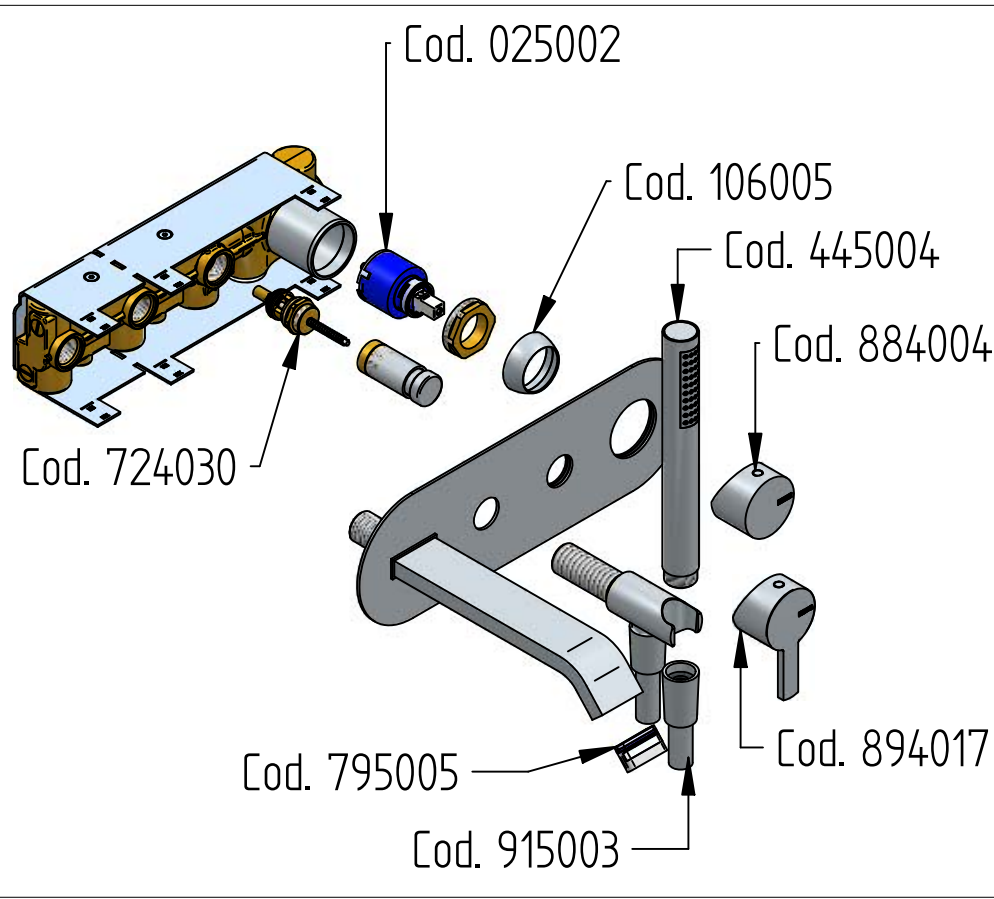

i RICAMBI / SPARE PARTS

COD. 884004 	COD. 106005
COD. 025002 	COD. 724030
COD. 915003 	COD. 894017
COD. 795005 	COD. 445004