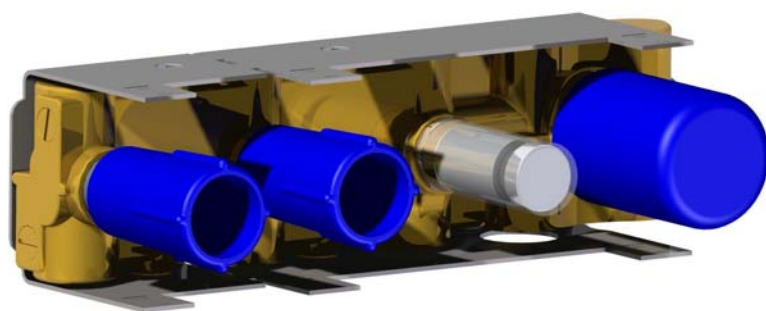

Incassi

Istruzioni di installazione / Installation instruction

Art. 724027

Art. 724028

Per installatore: Al fine di garantire la durata del prodotto installare rubinetti con filtro da pulire periodicamente. Effettuare risciacquo delle tubazioni prima di installare il prodotto (PUNTO 1). Eventuali residui se finissero all'interno della cartuccia potrebbero causarne il danneggiamento
For installator: In order to guarantee a long duration of the product install valves with filter, which have to be regularly cleaned (POINT 1). Carry out the rinsing of the pipes before install the tap.
Some external materials may damage the cartridge if not removed before the installation.