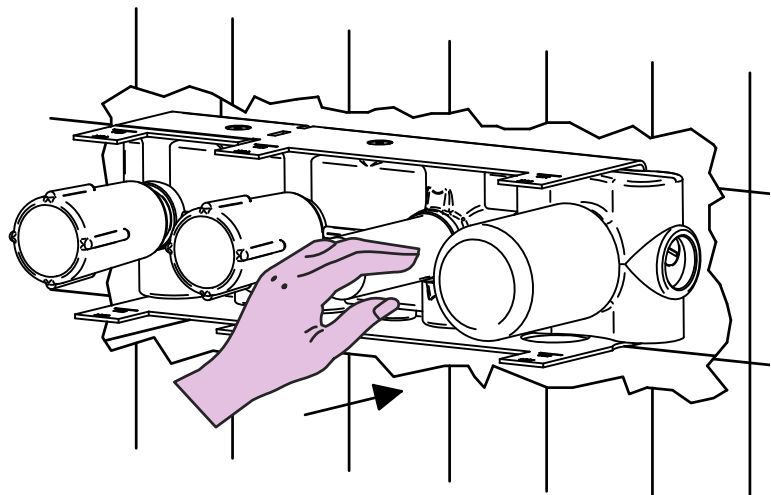

2

3

4

5

6

7

MADE IN ITALY

Questo prodotto è stato realizzato interamente in Italia con l'utilizzo di materie prime di altissima qualità

DESIGN

EOB

MADE IN ITALY

This product has been entirely manufactured in Italy, by top quality raw materials.

BELLOSTA
rubinetterie

Rubinetti d'autore Made in Italy