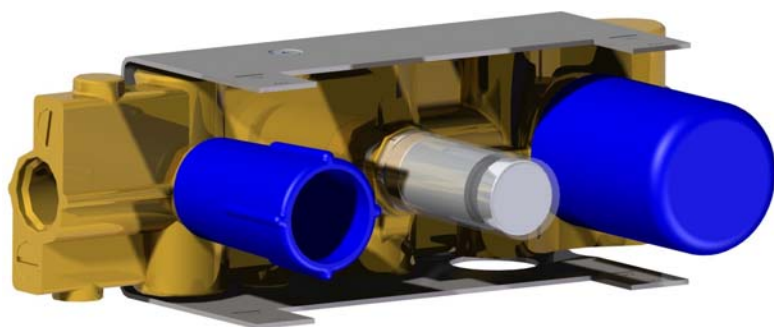

Incassi

Istruzioni di installazione / Installation instruction

Art. 724027

Art. 724028

Per installatore: Al fine di garantire la durata del prodotto installare rubinetti con filtro da pulire periodicamente. Effettuare risciacquo delle tubazioni prima di installare il prodotto (PUNTO 1). Eventuali residui se finissero all'interno della cartuccia potrebbero causarne il danneggiamento
For installator: In order to guarantee a long duration of the product install valves with filter, which have to be regularly cleaned (POINT 1). Carry out the rinsing of the pipes before install the tap.
Some external materials may damage the cartridge if not removed before the installation.