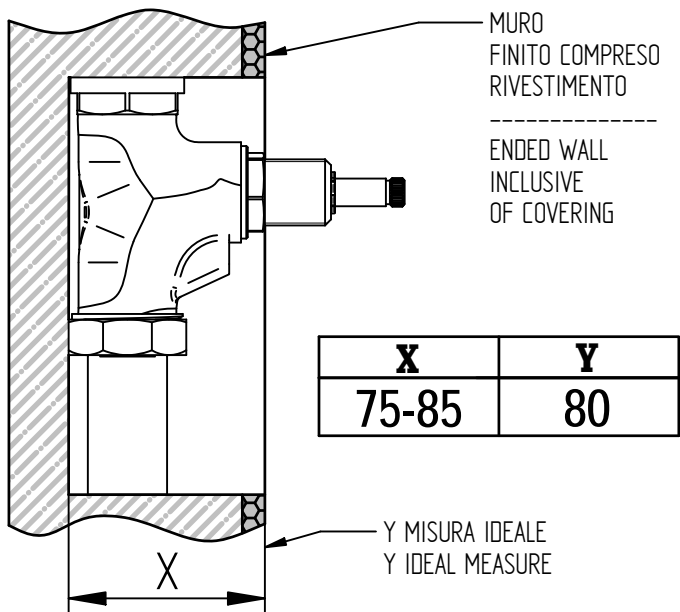

Per installatore: Al fine di garantire la durata del prodotto installare rubinetti con filtro da pulire periodicamente. Effettuare risciacquo delle tubazioni prima di installare il prodotto (PUNTO 1)

Eventuali residui se finissero all'interno della cartuccia potrebbero causarne il danneggiamento

For installator: In order to guarantee a long duration of the product install valves with filter, which have to be regularly cleaned (POINT 1). Carry out the rinsing of the pipes before install the tap.

Some external materials may damage the cadrige if not removed before the installation.