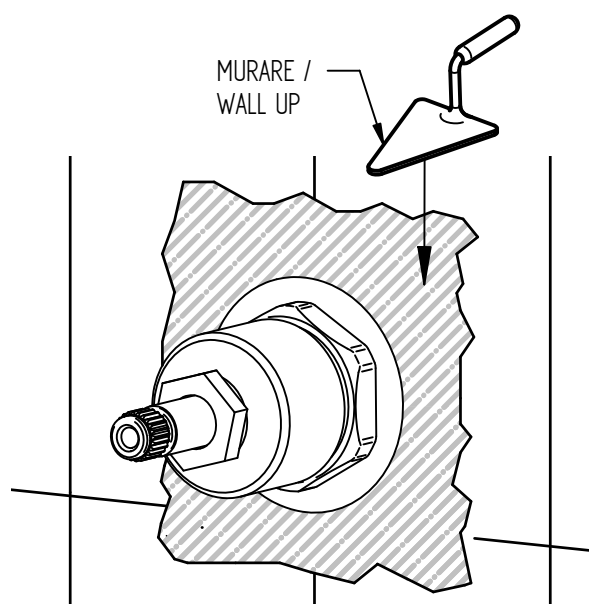

4

3/4" IMPIANTO

IMPIANTO 1"

PER UNA CORRETTA INSTALLAZIONE DI UN PASSO RAPIDO SI DEVONO EQUILIBRARE LA PRESSIONE A MONTE (IMPIANTO) E QUELLA A VALLE (W.C.)

- 1° PREDISPORRE UNA LINEA IDRAULICA DEDICATA ALL'ALIMENTAZIONE DEL PASSO RAPIDO
- 2° INSTALLARE SEMPRE A MONTE UNA **SARACINESCA** PER LA REGOLAZIONE IDEALE DELLA PORTATA
- 3° SCEGLIERE I CONDOTTI DI COLLEGAMENTO IN FUNZIONE DELLE CARATTERISTICHE DEL VASO W.C.
- 4° ACCERTARSI CHE IL PASSAGGIO DI SFOGO SIA COMPLETAMENTE LIBERO
- 5° IN CASO DI PROBLEMI SULLA "CHIUSURA" DEL PASSO RAPIDO AGIRE SULLA SARACINESCA E REGOLARE IL FLUSSO FINO ALLA SOLUZIONE OTTIMALE