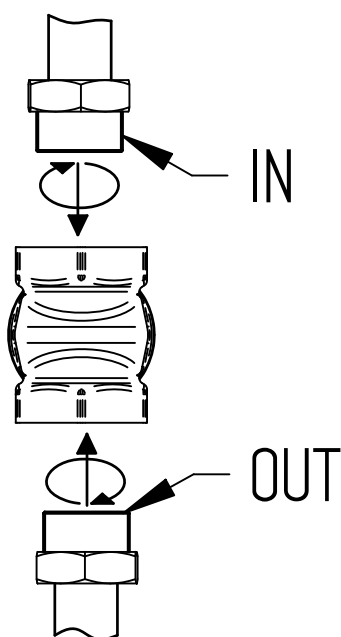

4

3/4" IMPIANTO

IMPIANTO 1"

PER UNA CORRETTA INSTALLAZIONE DI UN PASSO RAPIDO SI DEVONO EQUILIBRARE LA PRESSIONE A MONTE (IMPIANTO) E QUELLA A VALLE (W.C.)

- 1° PREDISPORRE UNA LINEA IDRAULICA DEDICATA ALL'ALIMENTAZIONE DEL PASSO RAPIDO
- 2° INSTALLARE SEMPRE A MONTE UNA **SARACINESCA** PER LA REGOLAZIONE IDEALE DELLA PORTATA
- 3° SCEGLIERE I CONDOTTI DI COLLEGAMENTO IN FUNZIONE DELLE CARATTERISTICHE DEL VASO W.C.
- 4° ACCERTARSI CHE IL PASSAGGIO DI SFOGO SIA COMPLETAMENTE LIBERO
- 5° IN CASO DI PROBLEMI SULLA "CHIUSURA" DEL PASSO RAPIDO AGIRE SULLA SARACINESCA E REGOLARE IL FLUSSO FINO ALLA SOLUZIONE OTTIMALE