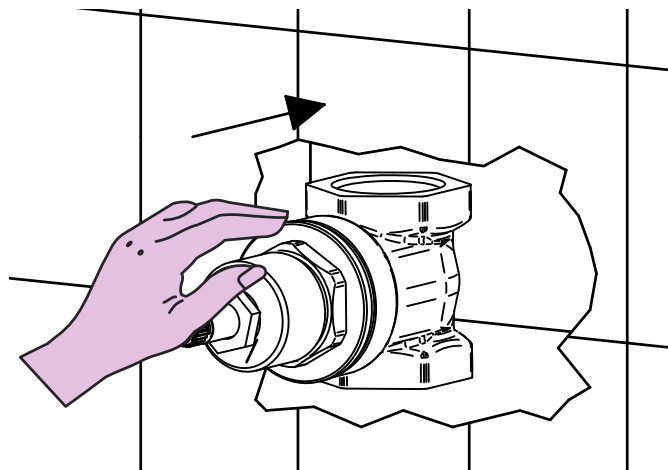

1 IMPORTANTISSIMO VERY IMPORTANT

2

3

4

3/4" IMPIANTO

IMPIANTO 1"

PER UNA CORRETTA INSTALLAZIONE DI UN PASSO RAPIDO SI DEVONO EQUILIBRARE LA PRESSIONE A MONTE (IMPIANTO) E QUELLA A VALLE (W.C.)

1. 1° PREDISPORRE UNA LINEA IDRAULICA DEDICATA ALL'ALIMENTAZIONE DEL PASSO RAPIDO
2. 2° INSTALLARE SEMPRE A MONTE UNA **SARACINESCA** PER LA REGOLAZIONE IDEALE DELLA PORTATA
3. 3° SCEGLIERE I CONDOTTI DI COLLEGAMENTO IN FUNZIONE DELLE CARATTERISTICHE DEL VASO W.C.
4. 4° ACCERTARSI CHE IL PASSAGGIO DI SFOGO SIA COMPLETAMENTE LIBERO
5. 5° IN CASO DI PROBLEMI SULLA "CHIUSURA" DEL PASSO RAPIDO AGIRE SULLA SARACINESCA E REGOLARE IL FLUSSO FINO ALLA SOLUZIONE OTTIMALE

MADE IN ITALY

Questo prodotto è stato realizzato interamente in Italia con l'utilizzo di materie prime di altissima qualità

DESIGN

EQB

MADE IN ITALY

This product has been entirely manufactured in Italy, by top quality raw materials.

BELLOSTA
rubinetterie

Rubinetti d'autore Made in Italy