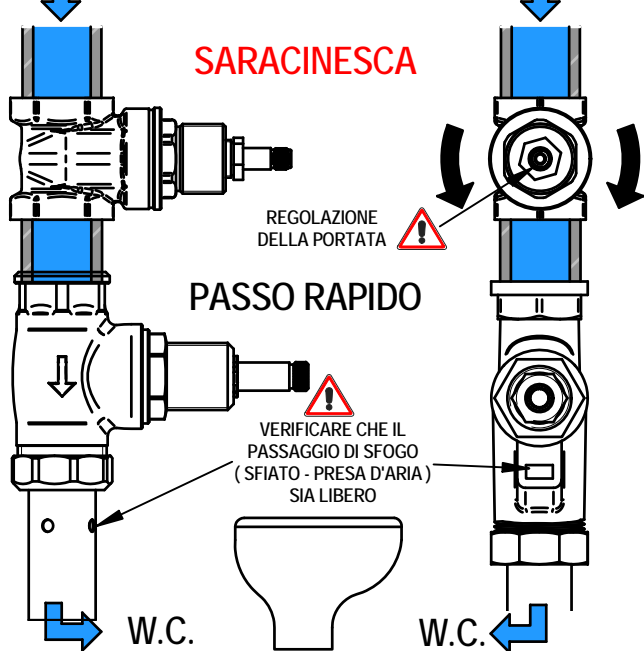

DESIGN

EOB

MADE IN ITALY

This product has been entirely manufactured in Italy, by top quality raw materials.

BELLOSTA
rubinetterie
Rubinetti d'autore Made in Italy

1 IMPORTANTISSIMO VERY IMPORTANT

2

3

4

3/4" IMPIANTO

IMPIANTO 1"

PER UNA CORRETTA INSTALLAZIONE DI UN PASSO RAPIDO SI DEVONO EQUILIBRARE LA PRESSIONE A MONTE (IMPIANTO) E QUELLA A VALLE (W.C.)

- 1° PREDISPORRE UNA LINEA IDRAULICA DEDICATA ALL'ALIMENTAZIONE DEL PASSO RAPIDO
- 2° INSTALLARE SEMPRE A MONTE UNA **SARACINESCA** PER LA REGOLAZIONE IDEALE DELLA PORTATA
- 3° SCEGLIERE I CONDOTTI DI COLLEGAMENTO IN FUNZIONE DELLE CARATTERISTICHE DEL VASO W.C.
- 4° ACCERTARSI CHE IL PASSAGGIO DI SFOGO SIA COMPLETAMENTE LIBERO
- 5° IN CASO DI PROBLEMI SULLA "CHIUSURA" DEL PASSO RAPIDO AGIRE SULLA SARACINESCA E REGOLARE IL FLUSSO FINO ALLA SOLUZIONE OTTIMALE