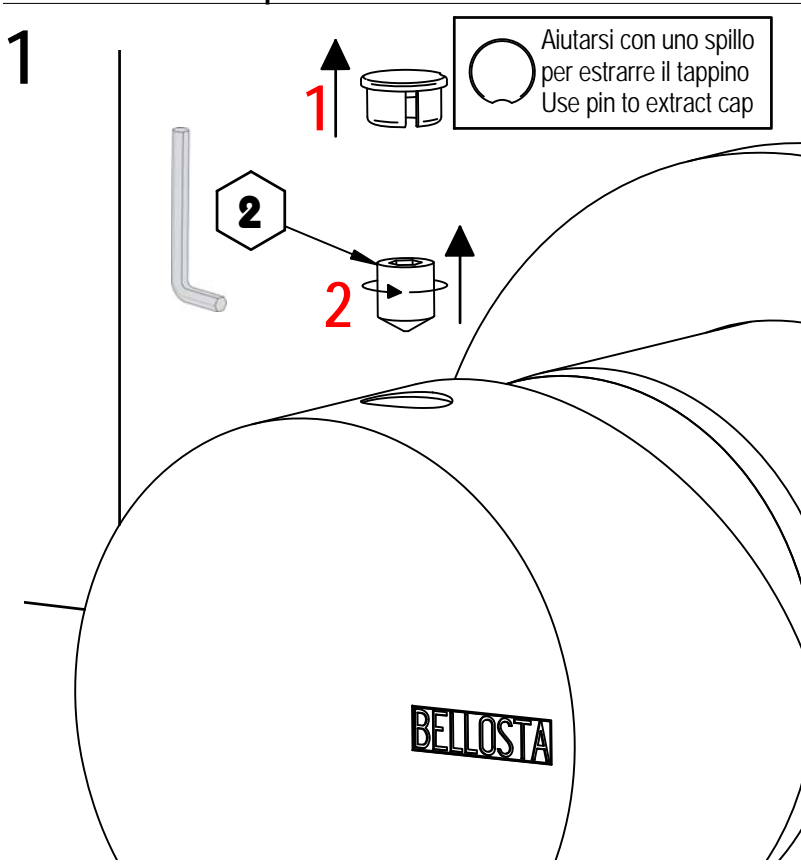

SOSTITUZIONE CARTUCCIA / CARTRIDGE REPLACEMENT

Prima di iniziare le operazioni di sostituzione della cartuccia assicurarsi che l'acqua dell'impianto principale sia chiusa e che la cartuccia sia svuotata da residui di acqua.

Before starting replacement of cartridge, ensure that water system has been turned off and empty remaining water.

Per qualsiasi richiesta di informazioni, preghiamo contattare l'Ufficio Tecnico presso:
info@bellostarubinetterie.com
For any technical inquiries, please contact the Technical Office at: info@bellostarubinetterie.com C