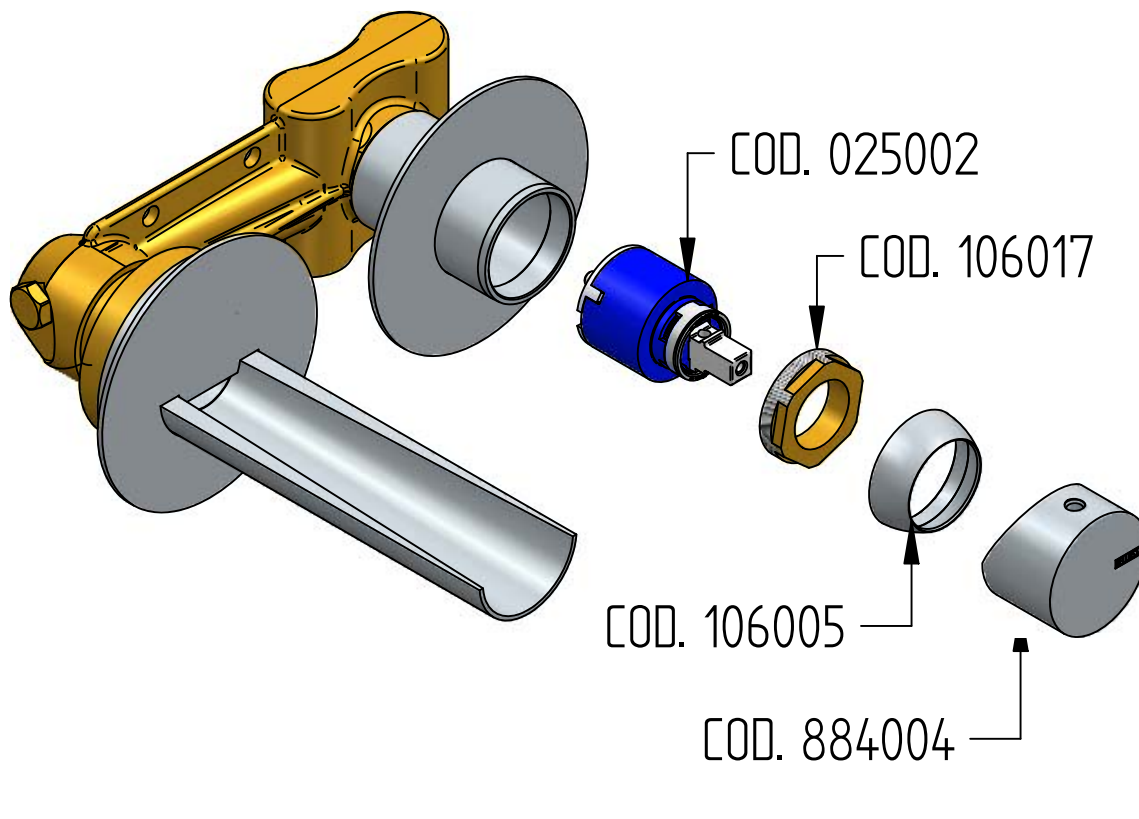

RICAMBI / SPARE PARTS

COD. 884004

COD. 106017

COD. 106005

COD. 025002