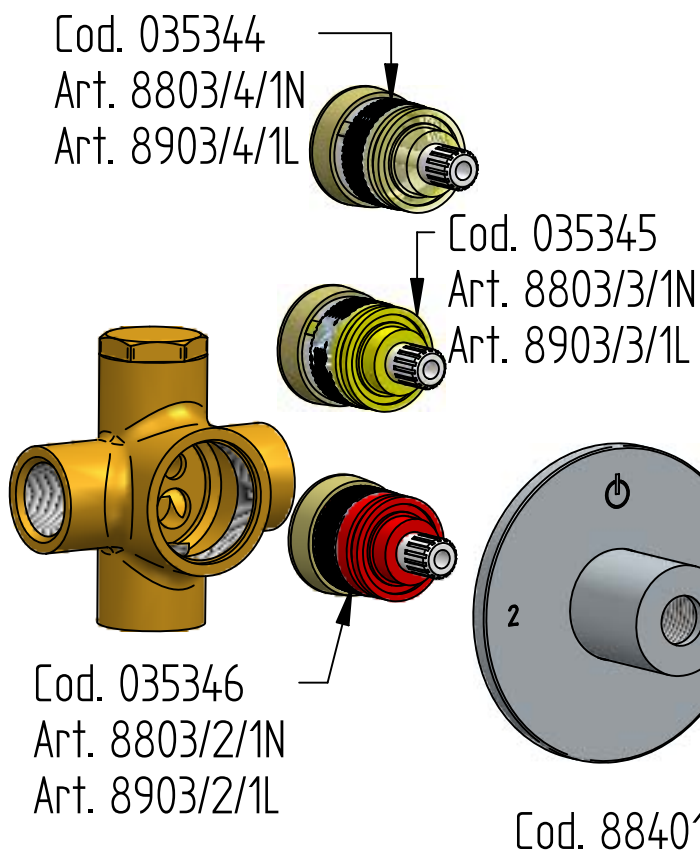

RICAMBI / SPARE PARTS

MANUTENZIONE E PULIZIA

Per una corretta manutenzione e pulizia di questo prodotto, raccomandiamo alcuni semplici accorgimenti:

- Utilizzare **detergenti neutri**, spruzzando il prodotto direttamente su un panno morbido onde evitare infiltrazioni
- Evitare **sempre** il contatto con prodotti acidi o abrasivi
- **Risciacquare bene** con abbondante acqua per eliminare eventuali residui ed **asciugare sempre** con un panno morbido
- Effettuare una **pulizia periodica** al fine di prevenire le formazioni calcaree

La BELLOSTA CARLO & C. non è RESPONSABILE di danni derivati dall'utilizzo di prodotti impropri per la pulizia.

MAINTENANCE AND CLEANING

For a proper maintenance and cleaning, we recommend the following:

- Use **neutral detergents**, avoiding to spray directly on taps to avoid residual infiltration
- **Avoid** contact with acid or abrasive products
- **Rinse** with water and **always dry** with a clean cloth to avoid residue of detergent
- Perform a **periodic cleaning** to prevent limestone deposits

BELLOSTA CARLO & C. cannot be held responsible for damages due to an improper use of detergents

MADE IN ITALY

Questo prodotto è stato realizzato interamente in Italia con l'utilizzo di materie prime di altissima qualità

DESIGN
EQB

MADE IN ITALY

This product has been entirely manufactured in Italy, by top quality raw materials.