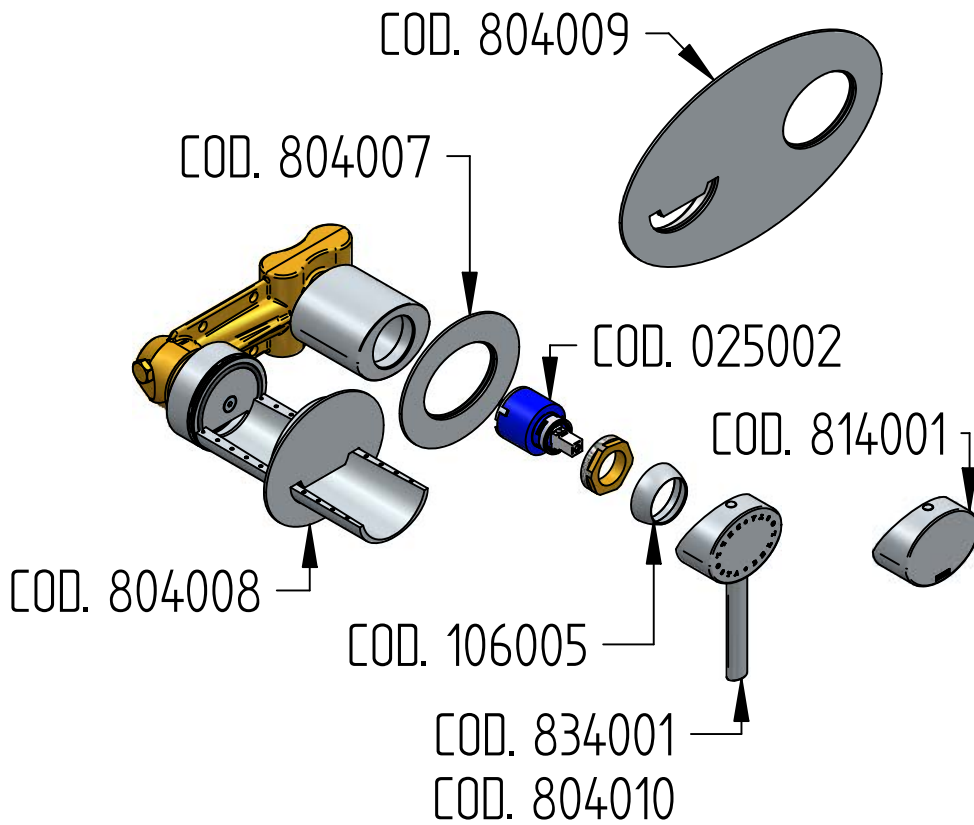

RICAMBI / SPARE PARTS

COD. 804010	COD. 834001
COD. 814001	COD. 106005
COD. 804007	COD. 804008
COD. 804009	COD. 025002