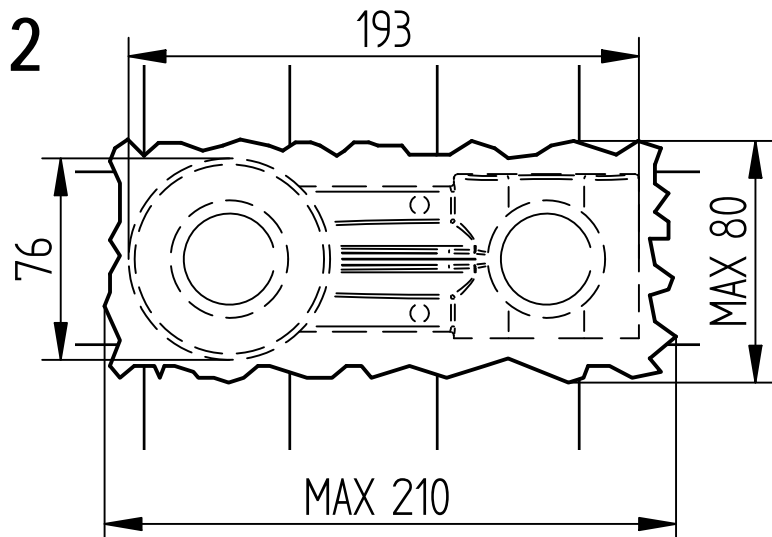

1 IMPORTANTISSIMO VERY IMPORTANT

MADE IN ITALY

Questo prodotto è stato realizzato interamente in Italia con l'utilizzo di materie prime di altissima qualità

DESIGN

EOB

MADE IN ITALY

This product has been entirely manufactured in Italy, by top quality raw materials.

BELLOSTA
rubinetterie
Rubinetti d'autore Made in Italy