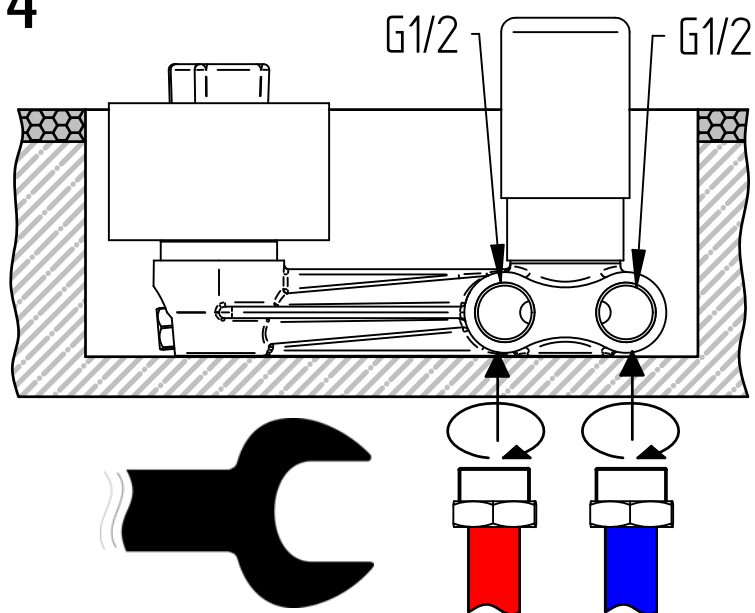

 **BELLOSTA**
rubinetterie
Rubinetti d'autore Made in Italy

3

4

5

X	Y
70-85	77,5

6

7

MURARE /
WALL UP