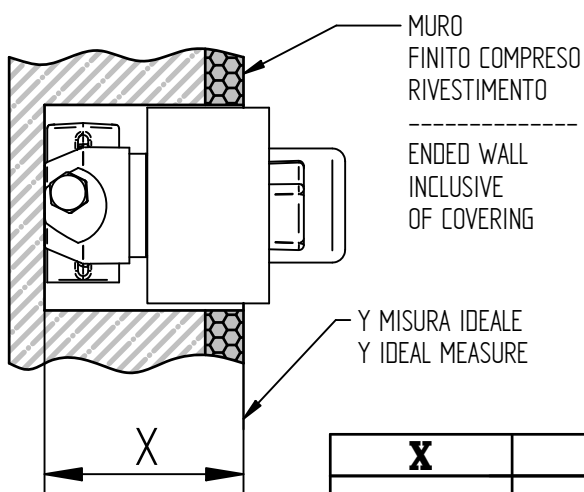

 **BELLOSTA**
rubinetterie
Rubinetti d'autore Made in Italy

3

4

5

X	Y
70-85	77,5

6

7

MURARE /
WALL UP