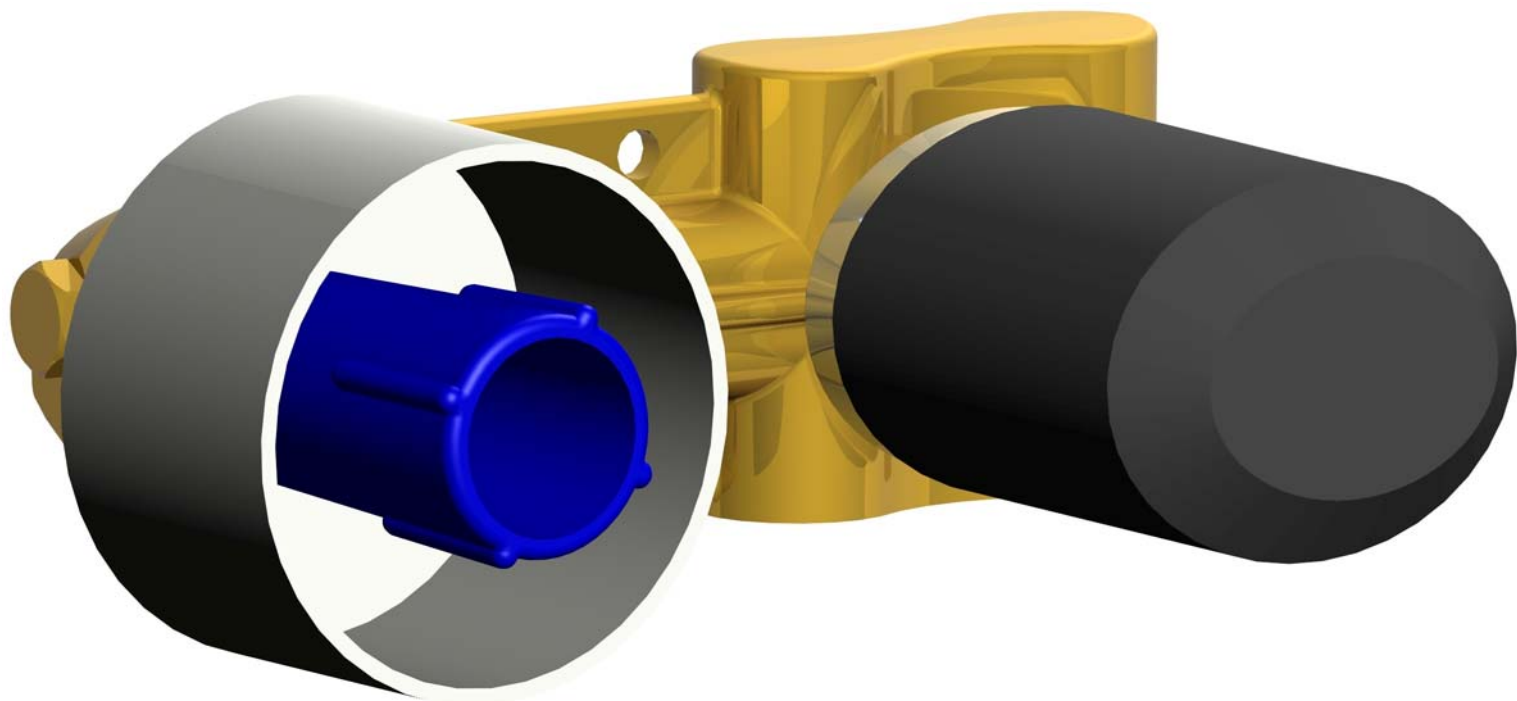

Incassi

Istruzioni di installazione / Installation instruction

Art. 804050

Per installatore: Al fine di garantire la durata del prodotto installare rubinetti con filtro da pulire periodicamente. Effettuare risciacquo delle tubazioni prima di installare il prodotto (PUNTO 1). Eventuali residui se finissero all'interno della cartuccia potrebbero causarne il danneggiamento

For installer: In order to guarantee a long duration of the product install valves with filter, which have to be regularly cleaned (POINT 1). Carry out the rinsing of the pipes before install the tap. Some external materials may damage the cadrige if not removed before the installation.