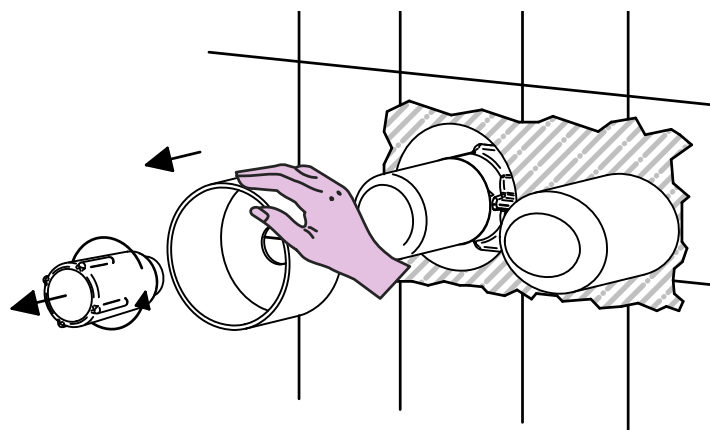

MADE IN ITALY

Questo prodotto è stato realizzato interamente in Italia con l'utilizzo di materie prime di altissima qualità

DESIGN

EOB

MADE IN ITALY

This product has been entirely manufactured in Italy, by top quality raw materials.

BELLOSTA
rubinetterie

Rubinetti d'autore Made in Italy