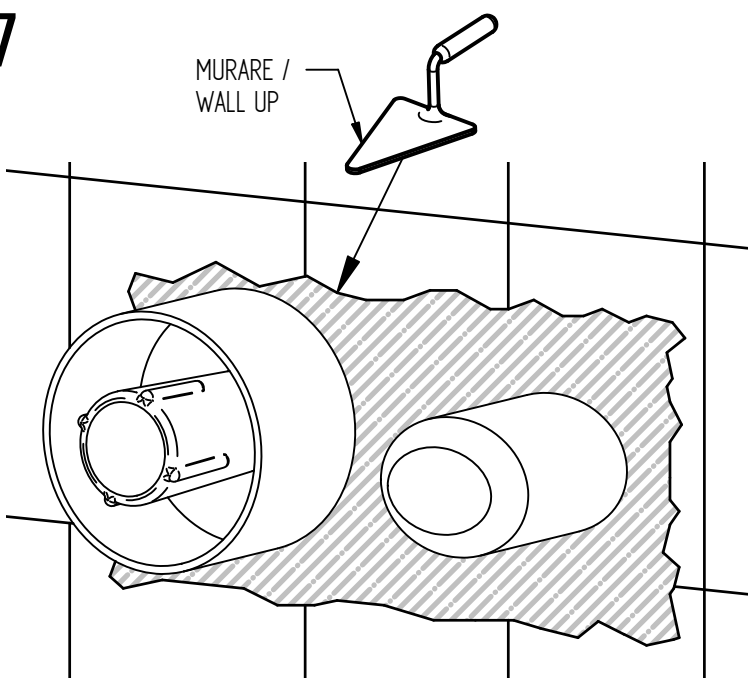

 **BELLOSTA**
rubinetterie
Rubinetti d'autore Made in Italy

3

4

5

X	Y
70-85	77,5

6

7

MURARE /
WALL UP