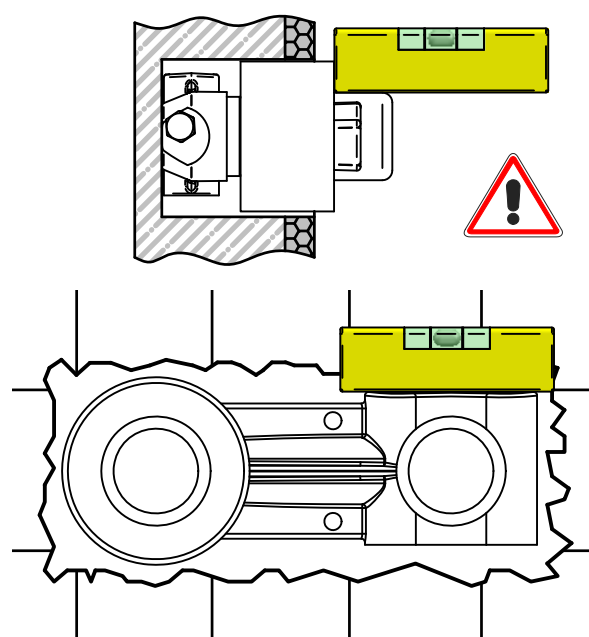

 **BELLOSTA**
rubinetterie
Rubinetti d'autore Made in Italy

3

4

5

X	Y
70-85	77,5

6

7

MURARE /
WALL UP