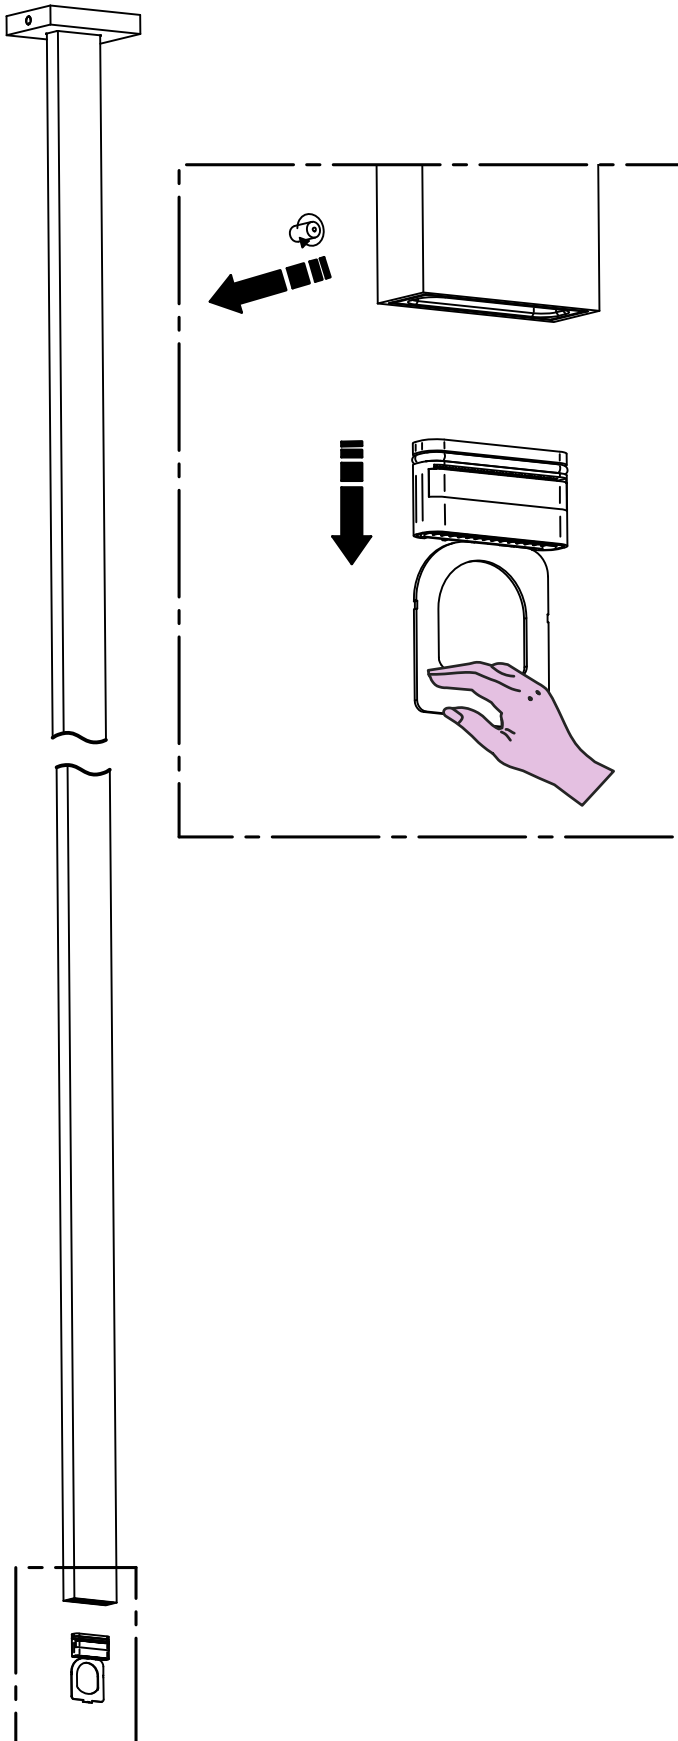

stille

Istruzioni di installazione / Installation instruction

Art. 754125

Art. 894019

Art. 794019

Art. 804053

Per installatore: Al fine di garantire la durata del prodotto installare rubinetti con filtro da pulire periodicamente. Effettuare risciacquo delle tubazioni prima di installare il prodotto (PUNTO 1)
For installer: In order to guarantee a long duration of the product install valves with filter, which have to be regularly cleaned (POINT 1). Carry out the rinsing of the pipes before install the tap.

1 IMPORTANTISSIMO

SOSTITUZIONE AERATORE / AERATOR REPLACEMENT

ART. 754125

ART. 794019

ART.894019

ART. 804053

RICAMBI / SPARE PARTS

COD. 795004