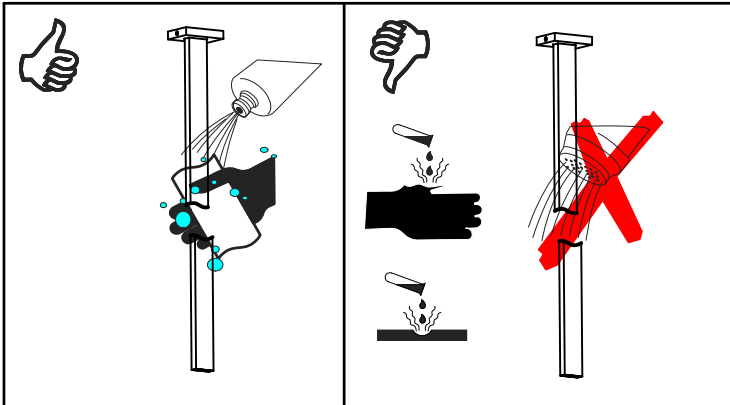

MANUTENZIONE E PULIZIA

Per una corretta manutenzione e pulizia di questo prodotto, raccomandiamo alcuni semplici accorgimenti:

- Utilizzare detersivi neutri, spruzzando il prodotto direttamente su un panno morbido onde evitare infiltrazioni
- Evitare sempre il contatto con prodotti acidi o abrasivi
- Risciacquare bene con abbondante acqua per eliminare eventuali residui ed asciugare sempre con un panno morbido
- Effettuare una pulizia periodica al fine di prevenire le formazioni calcaree

La BELLOSTA CARLO & C. non è RESPONSABILE di danni derivati dall'utilizzo di prodotti impropri per la pulizia.

MAINTENANCE AND CLEANING

For a proper maintenance and cleaning, we recommend the following:

- Use neutral detergents, avoiding to spray directly on taps to avoid residual infiltration
- Avoid contact with acid or abrasive products
- Rinse with water and always dry with a clean cloth to avoid residue of detergent
- Perform a periodic cleaning to prevent limestone deposits

BELLOSTA CARLO & C. cannot be held responsible for damages due to an improper use of detergents