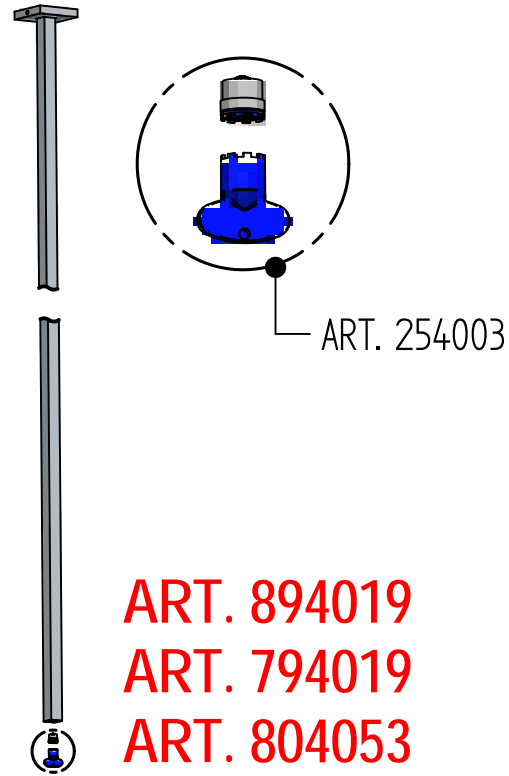

stille

Istruzioni di installazione / Installation instruction

Art. 754125

Art. 894019

Art. 794019

Art. 804053

Per installatore: Al fine di garantire la durata del prodotto installare rubinetti con filtro da pulire periodicamente. Effettuare risciacquo delle tubazioni prima di installare il prodotto (PUNTO 1)
For installer: In order to guarantee a long duration of the product install valves with filter, which have to be regularly cleaned (POINT 1). Carry out the rinsing of the pipes before install the tap.

1 IMPORTANTISSIMO

SOSTITUZIONE AERATORE / AERATOR REPLACEMENT

ART. 754125

ART. 794019

ART.894019

ART. 804053

RICAMBI / SPARE PARTS

COD. 795004