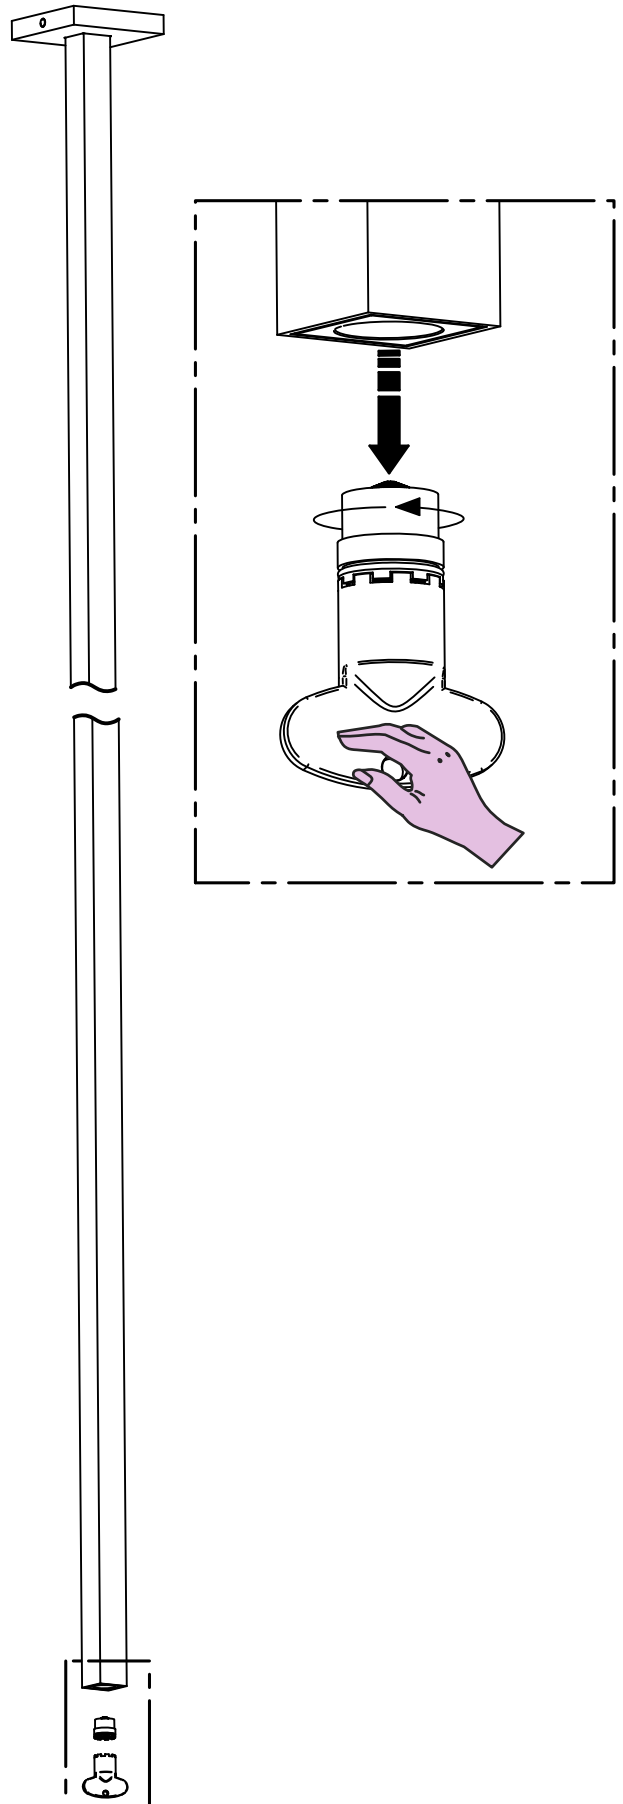

stille

Istruzioni di installazione / Installation instruction

Art. 754125

Art. 894019

Art. 794019

Art. 804053

Per installatore: Al fine di garantire la durata del prodotto installare rubinetti con filtro da pulire periodicamente. Effettuare risciacquo delle tubazioni prima di installare il prodotto (PUNTO 1)
For installer: In order to guarantee a long duration of the product install valves with filter, which have to be regularly cleaned (POINT 1). Carry out the rinsing of the pipes before install the tap.

1 IMPORTANTISSIMO

SOSTITUZIONE AERATORE / AERATOR REPLACEMENT

ART. 754125

ART. 794019

ART.894019

ART. 804053

RICAMBI / SPARE PARTS

COD. 795004