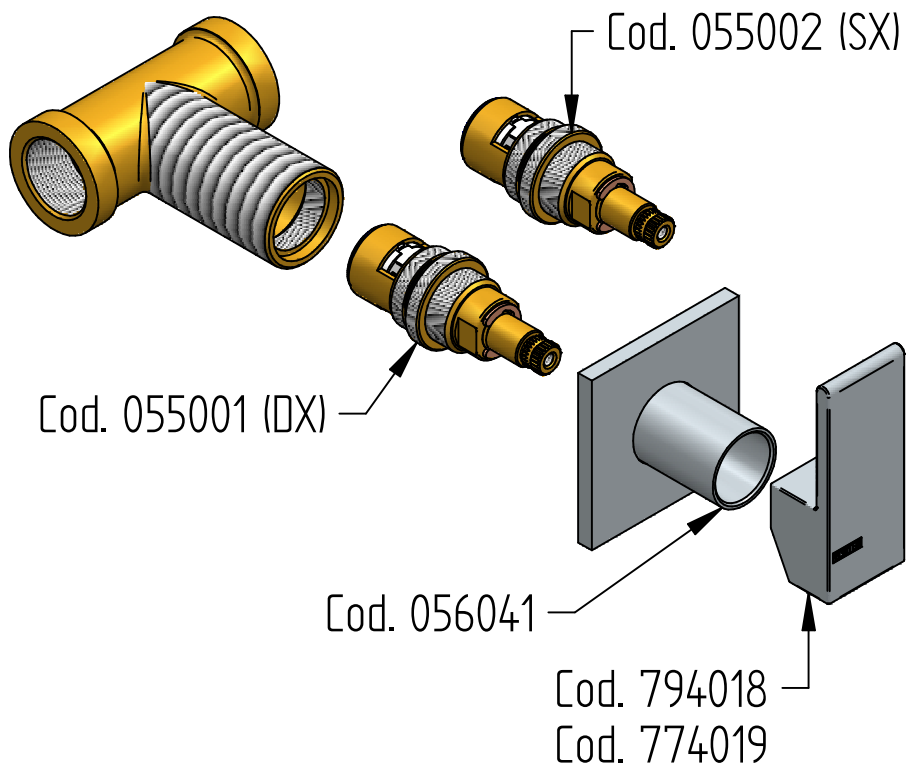

RICAMBI / SPARE PARTS