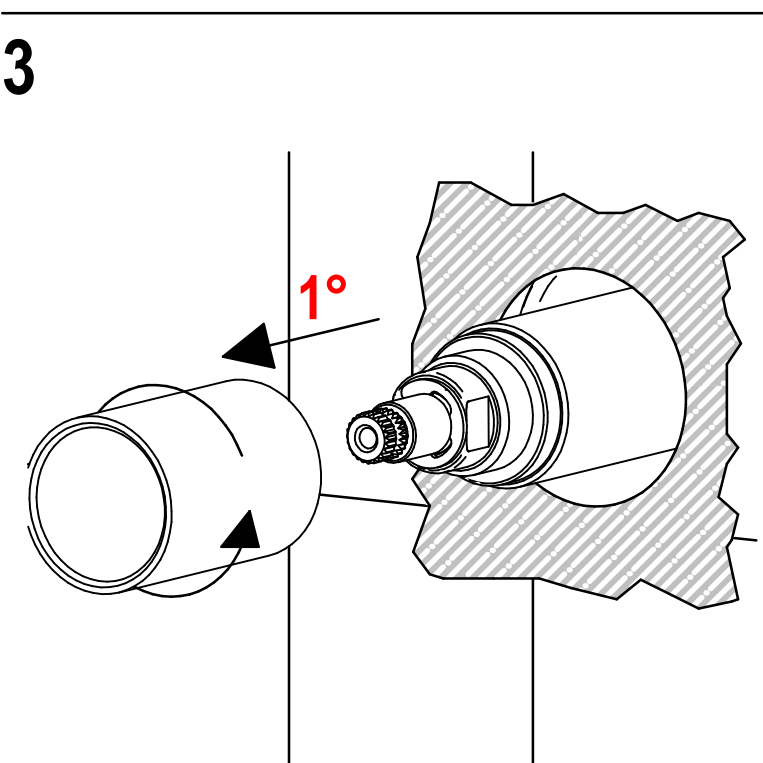

1

2**3****4****B**

SOSTITUZIONE VITONE / VALVE REPLACEMENT

Prima di iniziare le operazioni di sostituzione del vitone assicurarsi che l'acqua dell'impianto principale sia chiusa.

Before starting replacement of the valve, ensure that water system has been turned off and empty remaining water.