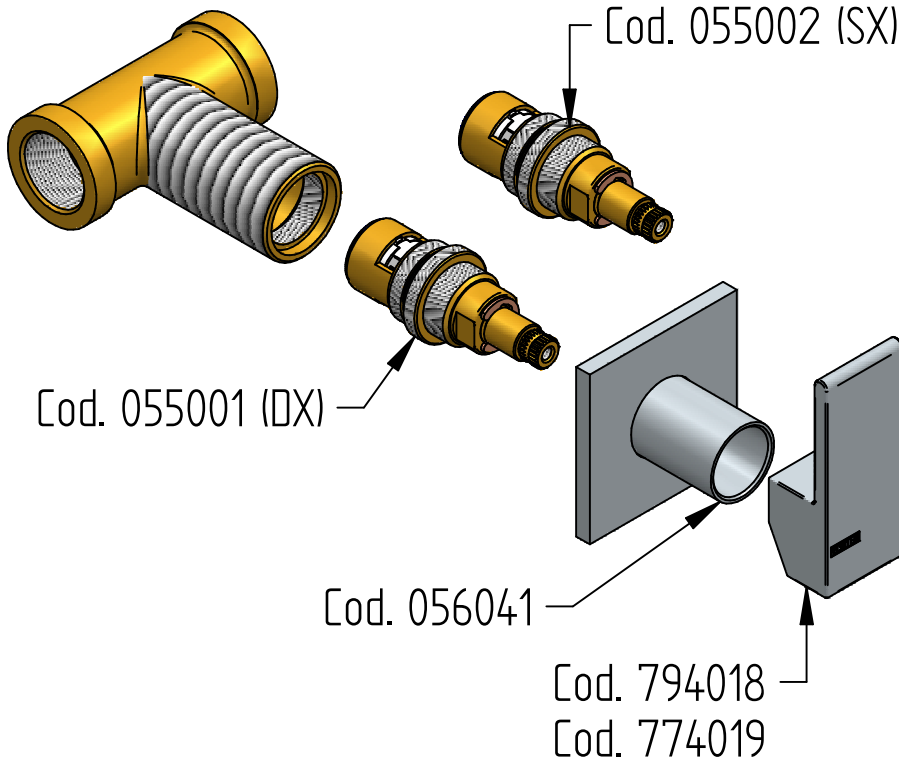

RICAMBI / SPARE PARTS