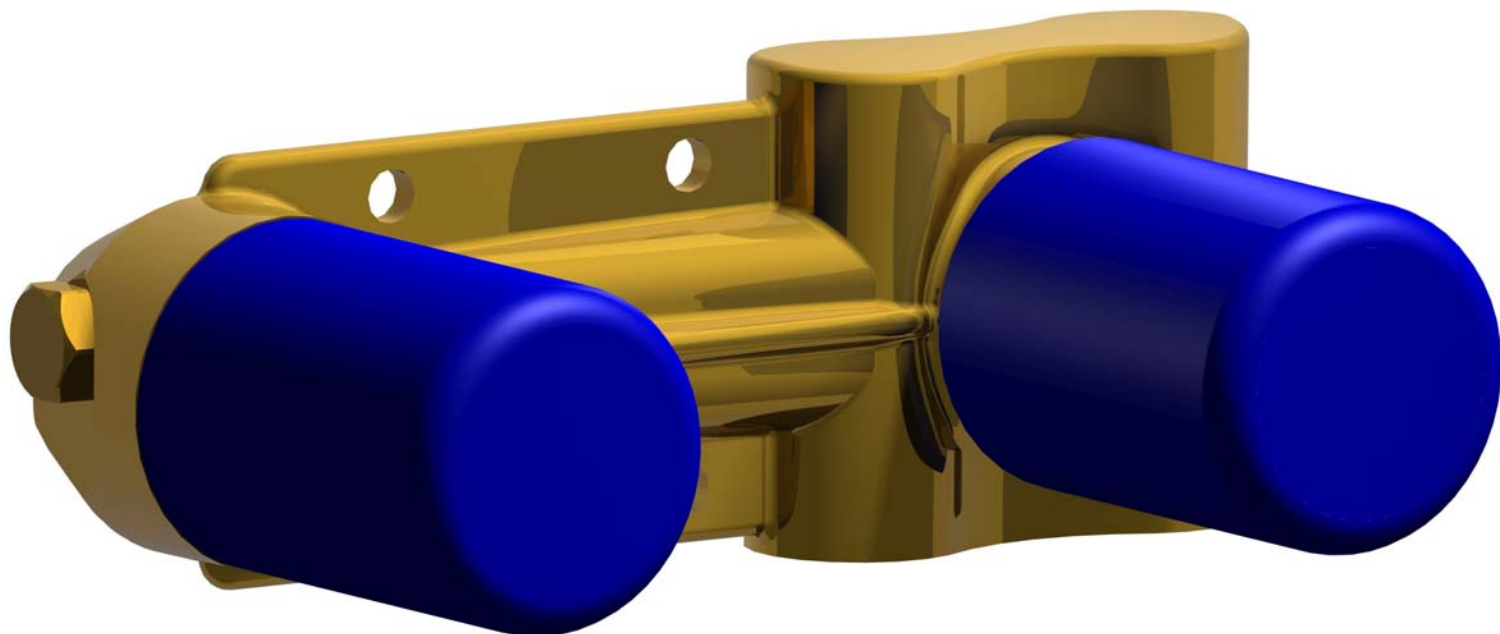

Incassi

Istruzioni di installazione / Installation instruction

Art. 894001

Per installatore: Al fine di garantire la durata del prodotto installare rubinetti con filtro da pulire periodicamente. Effettuare risciacquo delle tubazioni prima di installare il prodotto (PUNTO 1). Eventuali residui se finissero all'interno della cartuccia potrebbero causarne il danneggiamento
For installer: In order to guarantee a long duration of the product install valves with filter, which have to be regularly cleaned (POINT 1). Carry out the rinsing of the pipes before install the tap. Some external materials may damage the cadrige if not removed before the installation.

BELLOSTA
rubinetterie
Rubinetti d'autore Made in Italy

3

4

5

MURO FINITO COMPRESO RIVESTIMENTO

ENDED WALL INCLUSIVE OF COVERING

Y MISURA IDEALE
Y IDEAL MEASURE

X