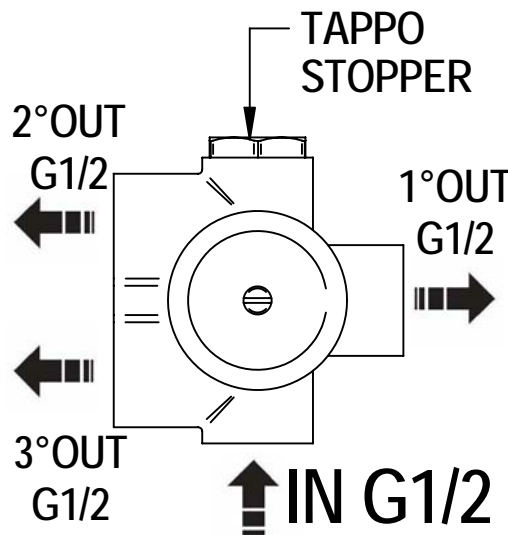

## Istruzioni di installazione / Installation instruction

**Art. 914016  
(2OUT)**

**Art. 034127  
(3OUT)**

**Art. 034128  
(4OUT)**

**Per installatore: Al fine di garantire la durata del prodotto installare rubinetti con filtro da pulire periodicamente. Effettuare risciacquo delle tubazioni prima di installare il prodotto (PUNTO 1) Eventuali residui se finissero all'interno della cartuccia potrebbero causarne il danneggiamento**  
**For installator: In order to guarantee a long duration of the product install valves with filter, which have to be regularly cleaned (POINT 1). Carry out the rinsing of the pipes before install the tap. Some external materials may damage the cadringe if not removed before the installation.**