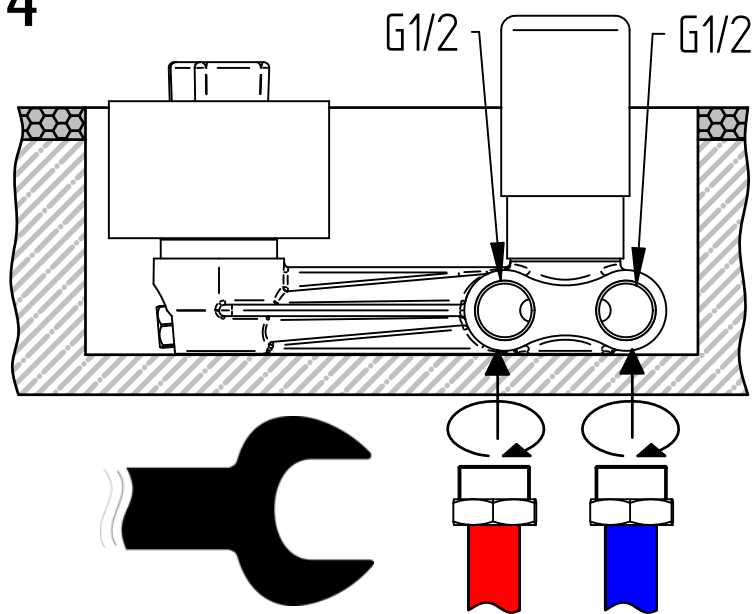

3

4

5

X	Y
70-85	77,5

6

7

MURARE /
WALL UP

8

MADE IN ITALY

Questo prodotto è stato realizzato interamente in Italia con l'utilizzo di materie prime di altissima qualità

DESIGN

EOB

MADE IN ITALY

This product has been entirely manufactured in Italy, by top quality raw materials.

BELLOSTA
rubinetterie

Rubinetti d'autore Made in Italy