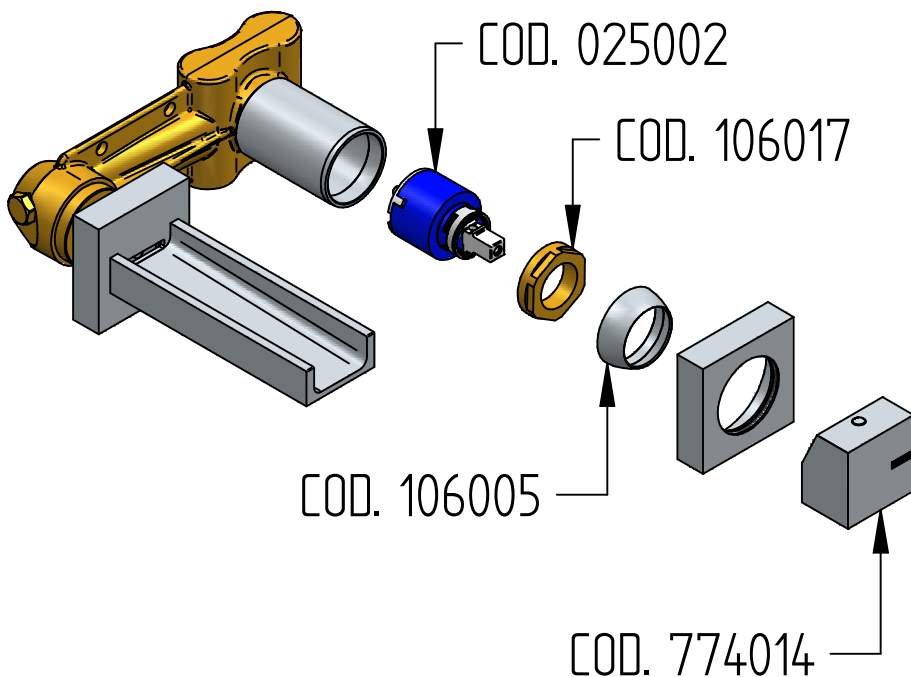

RICAMBI / SPARE PARTS

COD. 774014

COD. 106017

COD. 106005

COD. 025002