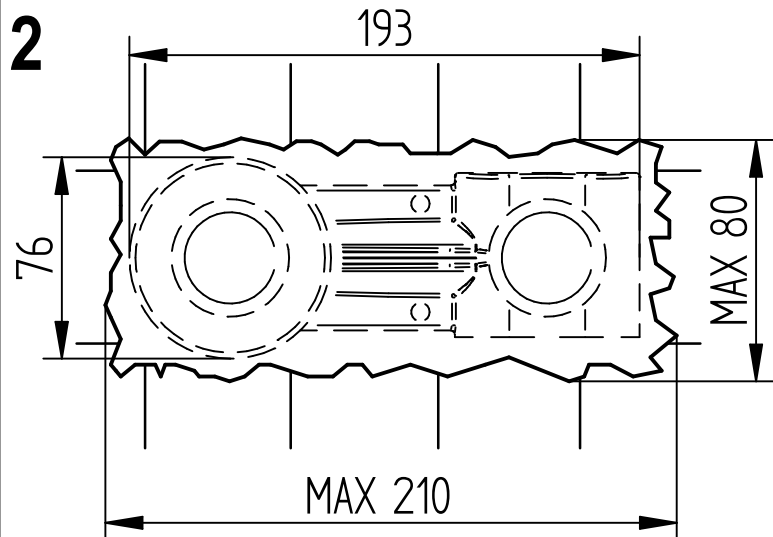

Per installatore: Al fine di garantire la durata del prodotto installare rubinetti con filtro da pulire periodicamente. Effettuare risciacquo delle tubazioni prima di installare il prodotto (PUNTO 1)

Eventuali residui se finissero all'interno della cartuccia potrebbero causarne il danneggiamento

For installer: In order to guarantee a long duration of the product install valves with filter, which have to be regularly cleaned (POINT 1). Carry out the rinsing of the pipes before install the tap.

Some external materials may damage the cartridge if not removed before the installation.

1 **IMPORTANTISSIMO**
VERY IMPORTANT