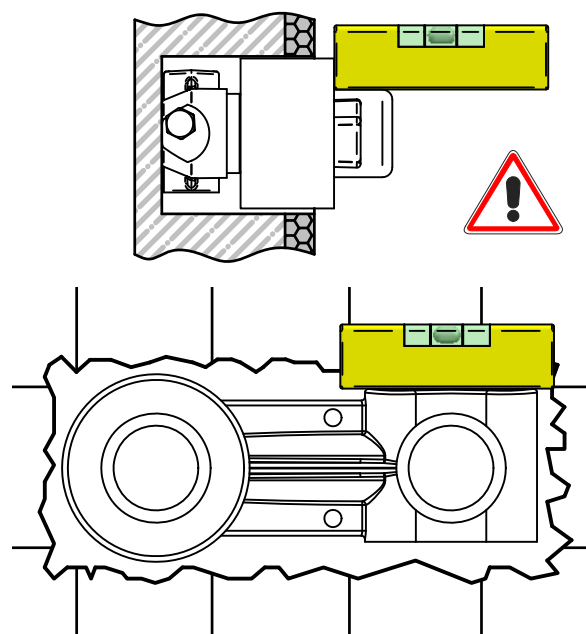

X	Y
70-85	77,5

6

7

MURARE /  
WALL UP

8

**MADE IN ITALY**

Questo prodotto è stato realizzato interamente in Italia con l'utilizzo di materie prime di altissima qualità

**DESIGN****EOB****MADE IN ITALY**