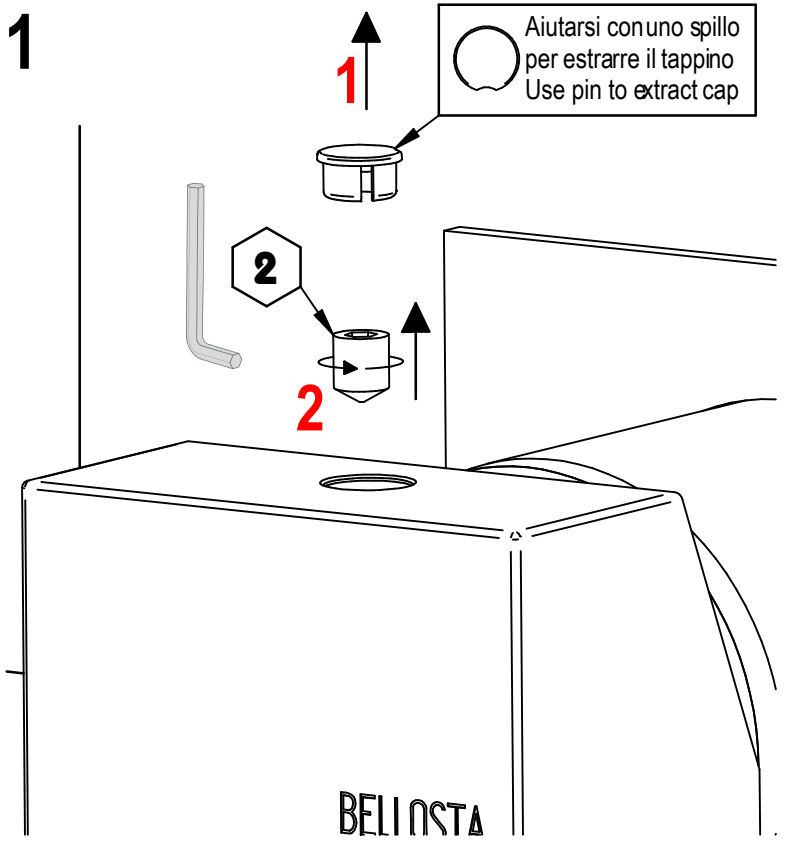

SOSTITUZIONE CARTUCCIA / CARTRIDGE REPLACEMENT

Prima di iniziare le operazioni di sostituzione della cartuccia assicurarsi che l'acqua dell'impianto principale sia chiusa e che la cartuccia sia svuotata da residui di acqua.

Before starting replacement of cartridge, ensure that water system has been turned off and empty remaining water.

Per qualsiasi richiesta di informazioni, preghiamo contattare l'Ufficio Tecnico presso:
info@bellostarubinetterie.com
For any technical inquiries, please contact the Technical Office at: info@bellostarubinetterie.com **C**