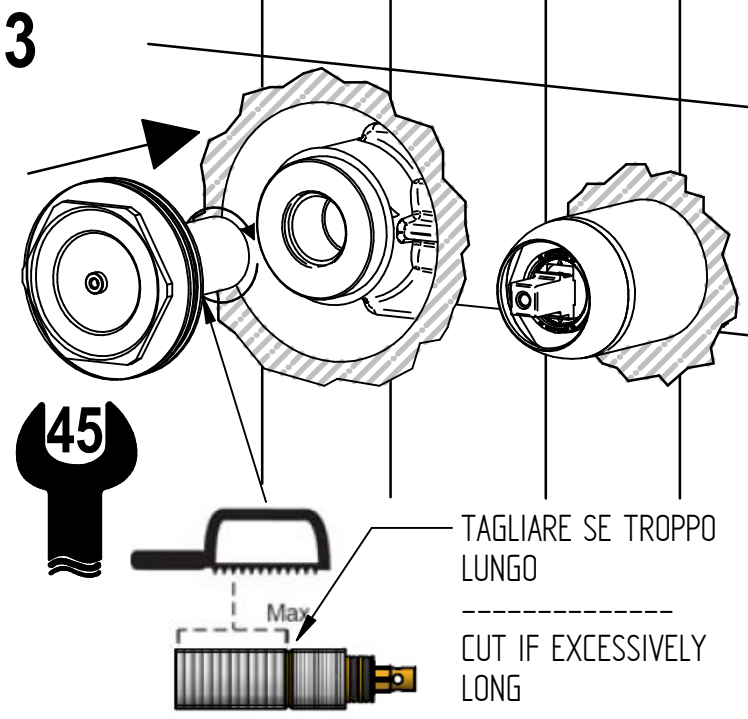

# beethoven

**ISTRUZIONI DI INSTALLAZIONE / INSTALLATION INSTRUCTION**

**ART. 7705/3/A**

**ART. 7705/3/A/E**

**PER INSTALLAZIONE INCASSO VEDI ISTRUZIONI 884069-774057  
FOR BUILT-IN PARTS, SEE INSTRUCTIONS OF 884069-774057**