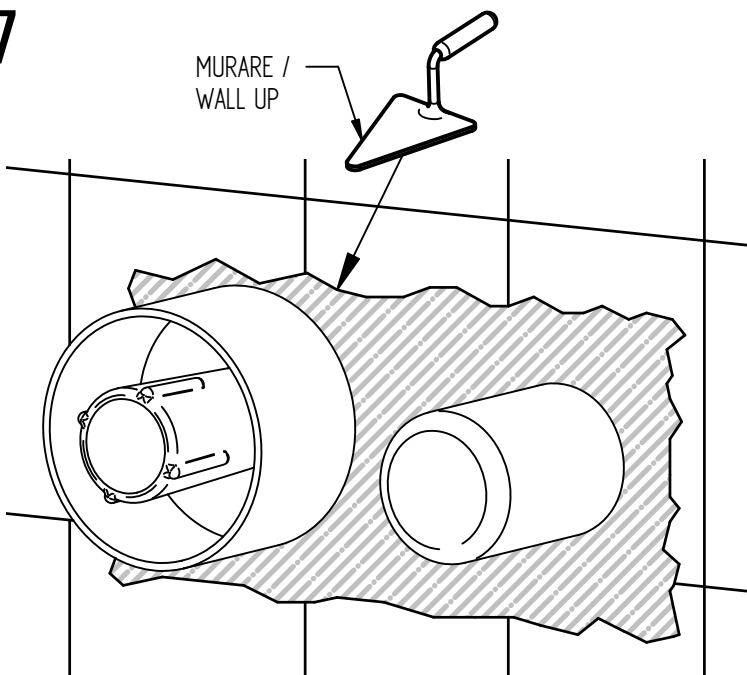

**DESIGN**

**EOB**

**MADE IN ITALY**

This product has been entirely manufactured in Italy, by top quality raw materials.

 **BELLOSTA**  
rubinetterie  
Rubinetti d'autore Made in Italy

3

4

5

X	Y
70-85	77,5

6

7

MURARE /  
WALL UP

8

**MADE IN ITALY**

Questo prodotto è stato realizzato interamente in Italia con l'utilizzo di materie prime di altissima qualità

**DESIGN****EOB****MADE IN ITALY**