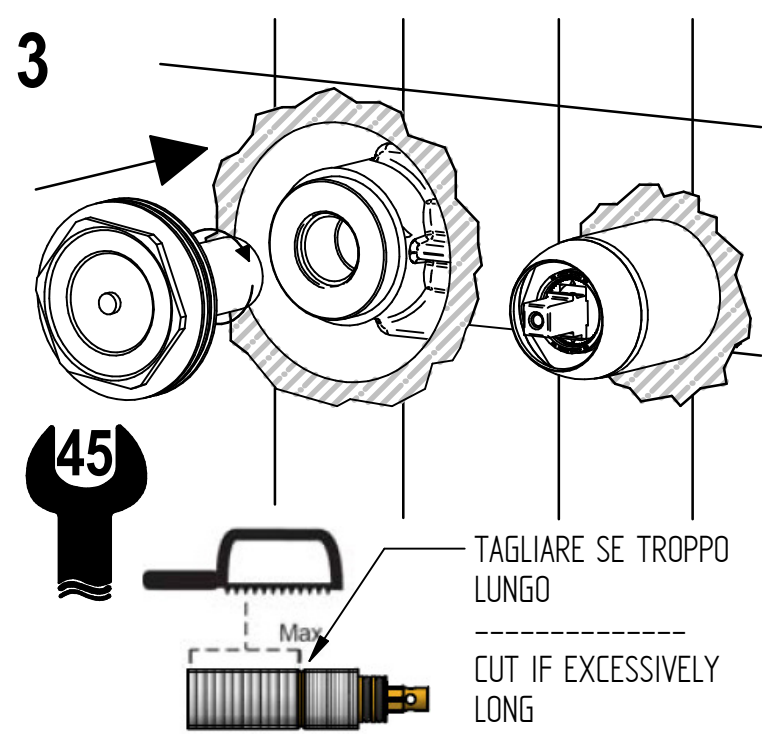

ART. 7705/3

ART. 7705/3/E

PER INSTALLAZIONE INCASSO VEDI ISTRUZIONI 884069-774057
FOR BUILT-IN PARTS, SEE INSTRUCTIONS OF 884069-774057

1

2

SOSTITUZIONE CARTUCCIA / CARTRIDGE REPLACEMENT

Prima di iniziare le operazioni di sostituzione della cartuccia assicurarsi che l'acqua dell'impianto principale sia chiusa e che la cartuccia sia svuotata da residui di acqua.