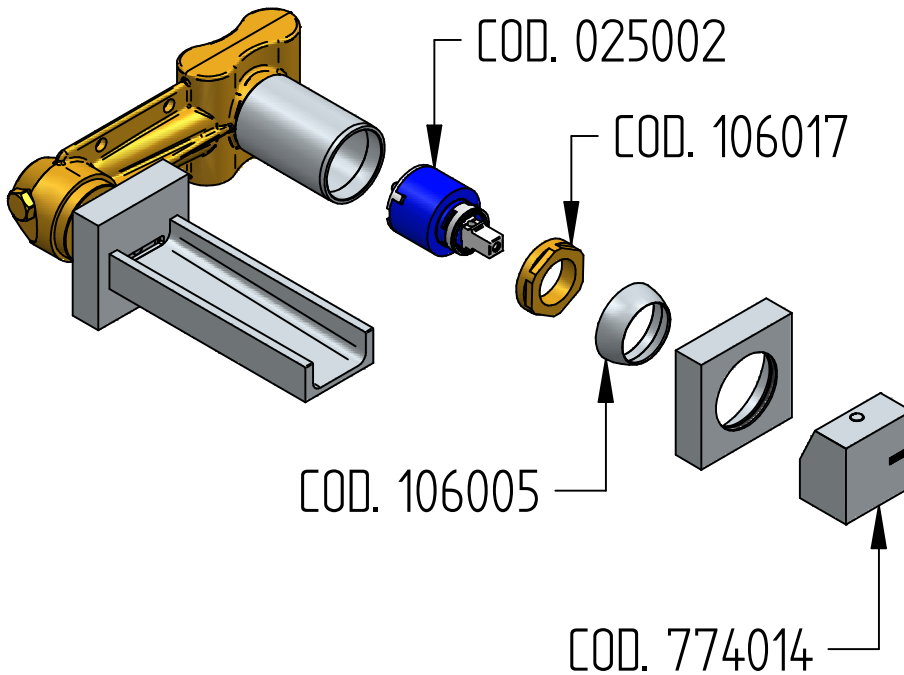

RICAMBI / SPARE PARTS

COD. 774014

COD. 106017

COD. 106005

COD. 025002