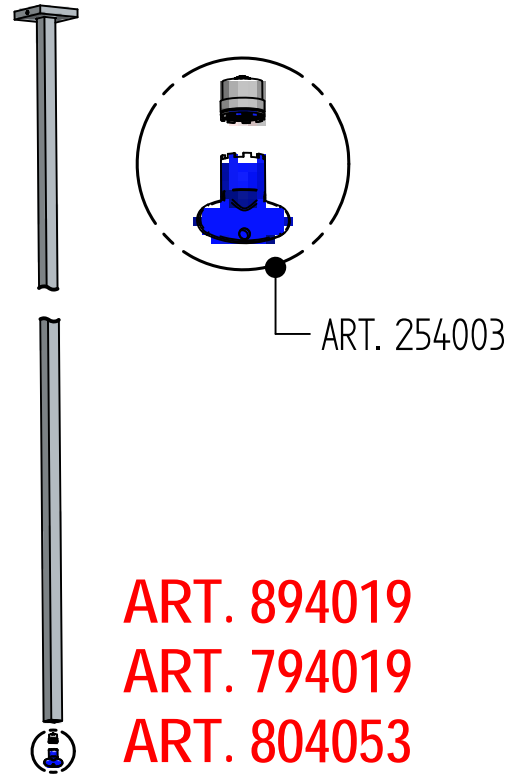

stille

Istruzioni di installazione / Installation instruction

Art. 754125

Art. 894019

Art. 794019

Art. 804053

Per installatore: Al fine di garantire la durata del prodotto installare rubinetti con filtro da pulire periodicamente. Effettuare risciacquo delle tubazioni prima di installare il prodotto (PUNTO 1)
For installer: In order to guarantee a long duration of the product install valves with filter, which have to be regularly cleaned (POINT 1). Carry out the rinsing of the pipes before install the tap.

1 IMPORTANTISSIMO

SOSTITUZIONE AERATORE / AERATOR REPLACEMENT

ART. 754125

ART. 794019

ART.894019

ART. 804053

RICAMBI / SPARE PARTS

COD. 795004