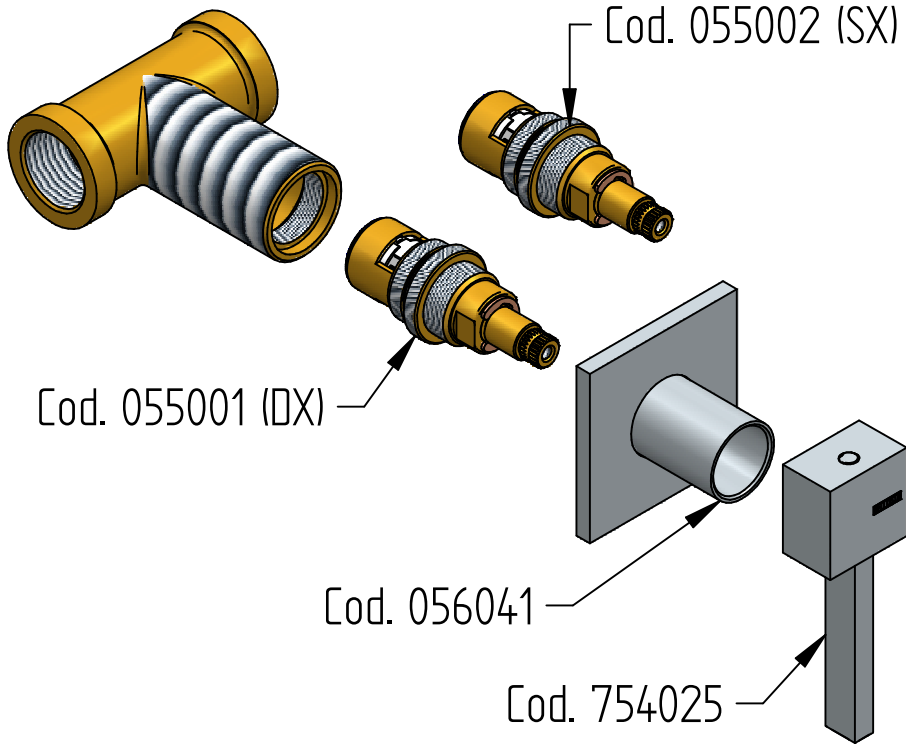

RICAMBI / SPARE PARTS