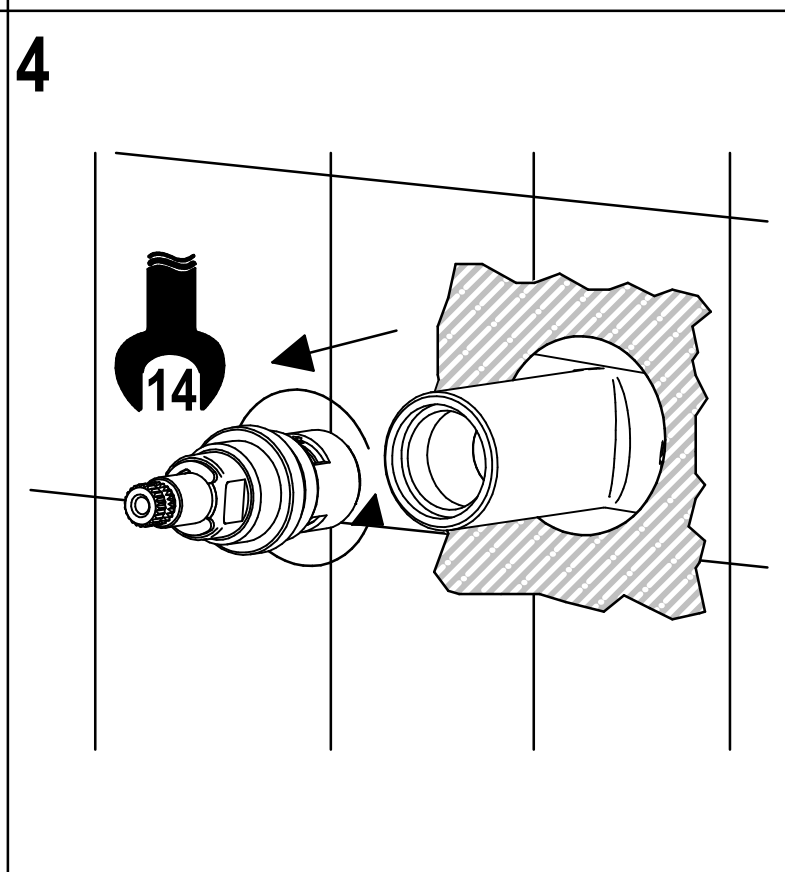

A

2**3****4****B**

SOSTITUZIONE VITONE / VALVE REPLACEMENT

Prima di iniziare le operazioni di sostituzione del vitone assicurarsi che l'acqua dell'impianto principale sia chiusa.

Before starting replacement of the valve, ensure that water system has been turned off and empty remaining water.