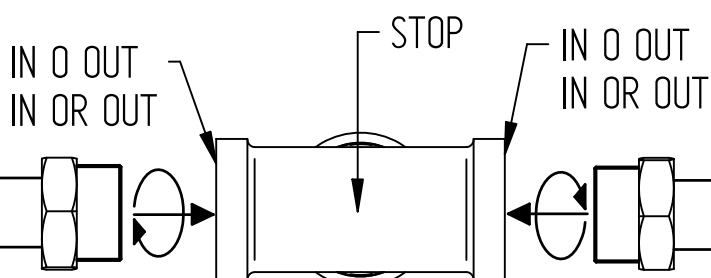

ATTENZIONE!!!
QUESTO ARTICOLO NON E' UN
MISCELATORE, LA SUA FUNZIONE E'
SOLO QUELLA DI FERMARE/FAR
PASSARE L'ACQUA IN INGRESSO
ATTENTION!!!
THIS ARTCILE IS NOT A MIXER HIS
FUNCTION IS JUST TO STOP/FLOW
THE INCOMING WATER

4

Y MISURA IDEALE
Y IDEAL MEASURE

X	Y
42-57	50

5

6

MADE IN ITALY

Questo prodotto è stato realizzato interamente in Italia con l'utilizzo di materie prime di altissima qualità

DESIGN