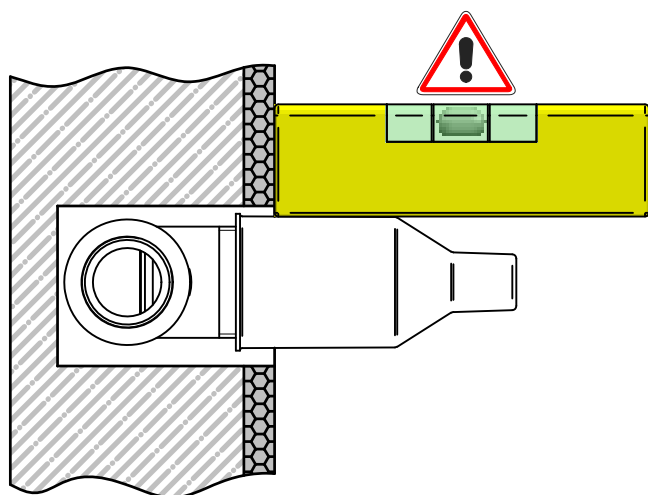

ATTENZIONE!!!
QUESTO ARTICOLO NON E' UN
MISCELATORE, LA SUA FUNZIONE E'
SOLO QUELLA DI FERMARE/FAR
PASSARE L'ACQUA IN INGRESSO
ATTENTION!!!
THIS ARTCILE IS NOT A MIXER HIS
FUNCTION IS JUST TO STOP/FLOW
THE INCOMING WATER

4

Y MISURA IDEALE
Y IDEAL MEASURE

X	Y
42-57	50

5

6

MADE IN ITALY

Questo prodotto è stato realizzato interamente in Italia con l'utilizzo di materie prime di altissima qualità

DESIGN