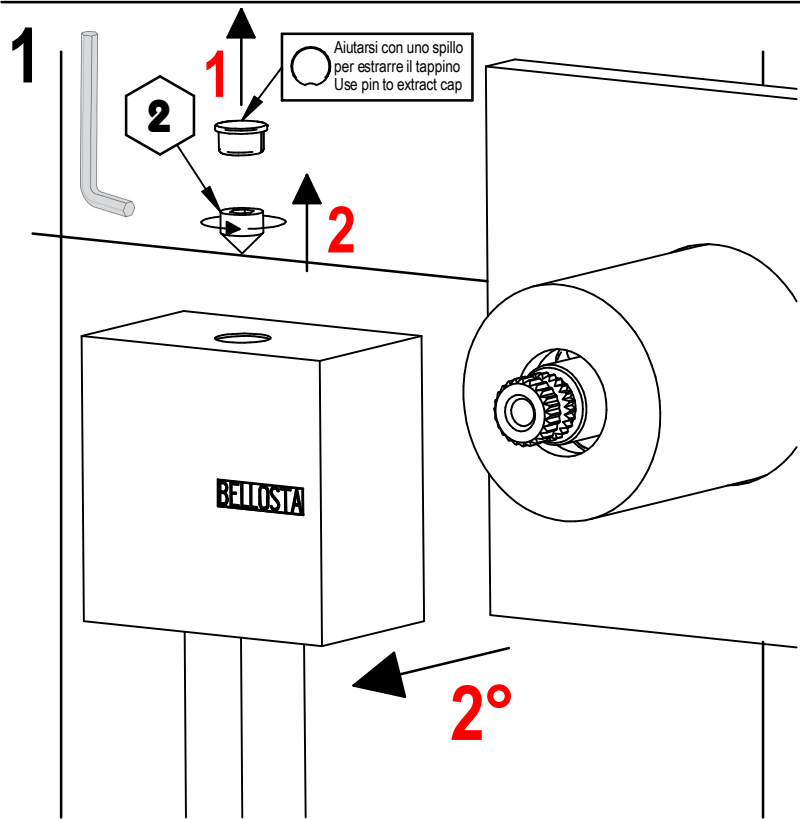

A

2**3****4****B**

SOSTITUZIONE VITONE / VALVE REPLACEMENT

Prima di iniziare le operazioni di sostituzione del vitone assicurarsi che l'acqua dell'impianto principale sia chiusa.

Before starting replacement of the valve, ensure that water system has been turned off and empty remaining water.