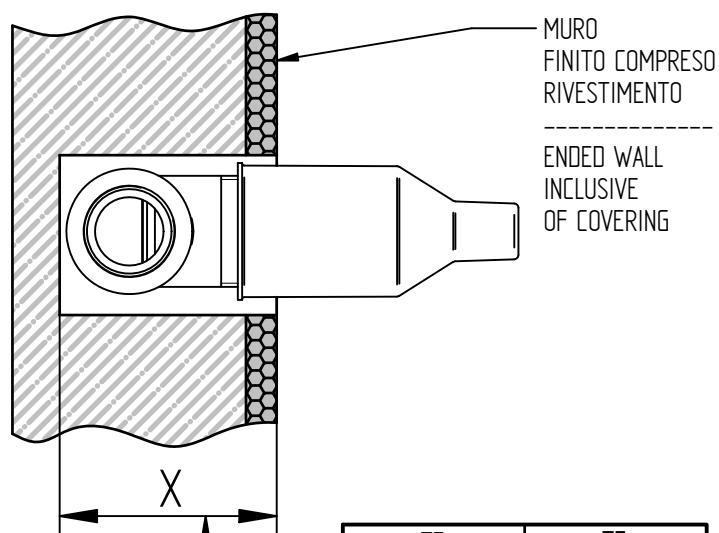

ATTENZIONE!!!
QUESTO ARTICOLO NON E' UN
MISCELATORE, LA SUA FUNZIONE E'
SOLO QUELLA DI FERMARE/FAR
PASSARE L'ACQUA IN INGRESSO
ATTENTION!!!
THIS ARTCILE IS NOT A MIXER HIS
FUNCTION IS JUST TO STOP/FLOW
THE INCOMING WATER

4

Y MISURA IDEALE
Y IDEAL MEASURE

X	Y
42-57	50

5

6

MADE IN ITALY

Questo prodotto è stato realizzato interamente in Italia con l'utilizzo di materie prime di altissima qualità

DESIGN