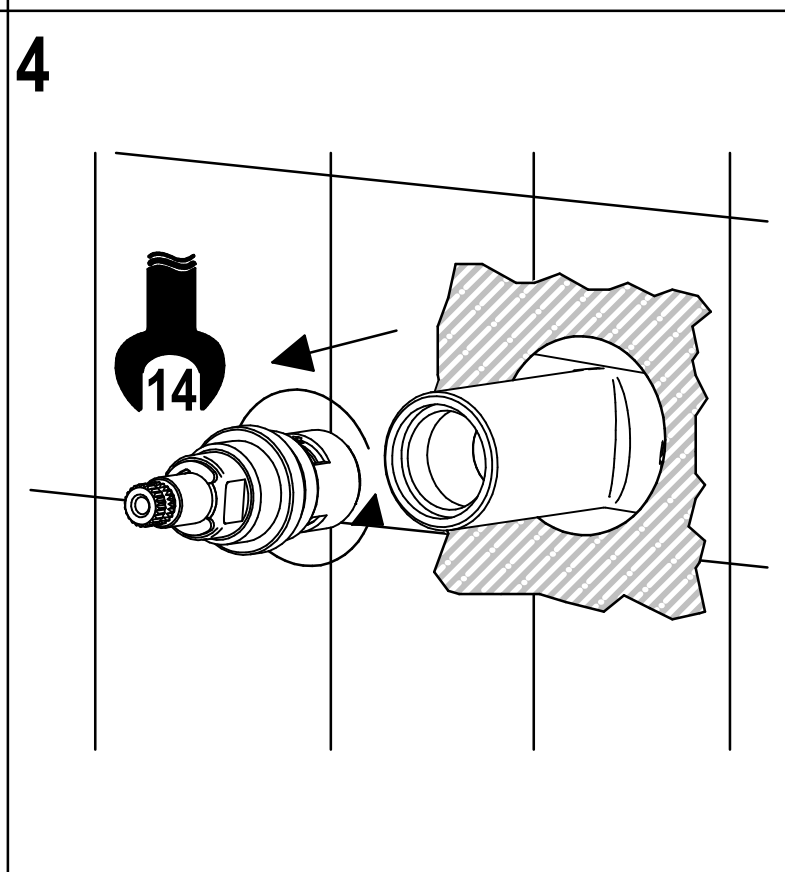

A

2**3****4**

SOSTITUZIONE VITONE / VALVE REPLACEMENT

Prima di iniziare le operazioni di sostituzione del vitone assicurarsi che l'acqua dell'impianto principale sia chiusa.

Before starting replacement of the valve, ensure that water system has been turned off and empty remaining water.