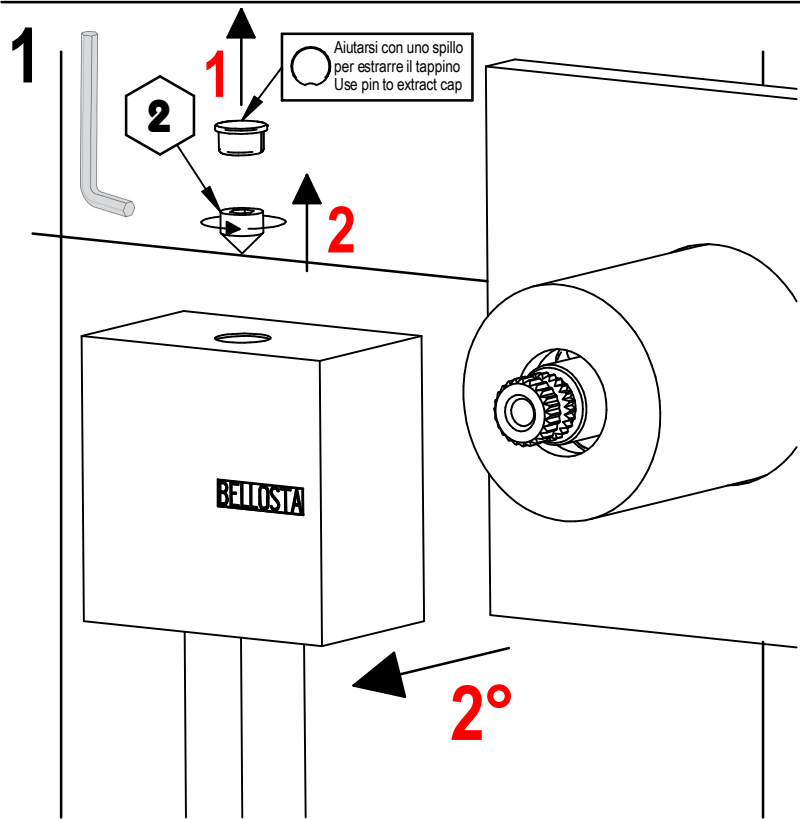

A

2**3****4**

SOSTITUZIONE VITONE / VALVE REPLACEMENT

Prima di iniziare le operazioni di sostituzione del vitone assicurarsi che l'acqua dell'impianto principale sia chiusa.

Before starting replacement of the valve, ensure that water system has been turned off and empty remaining water.