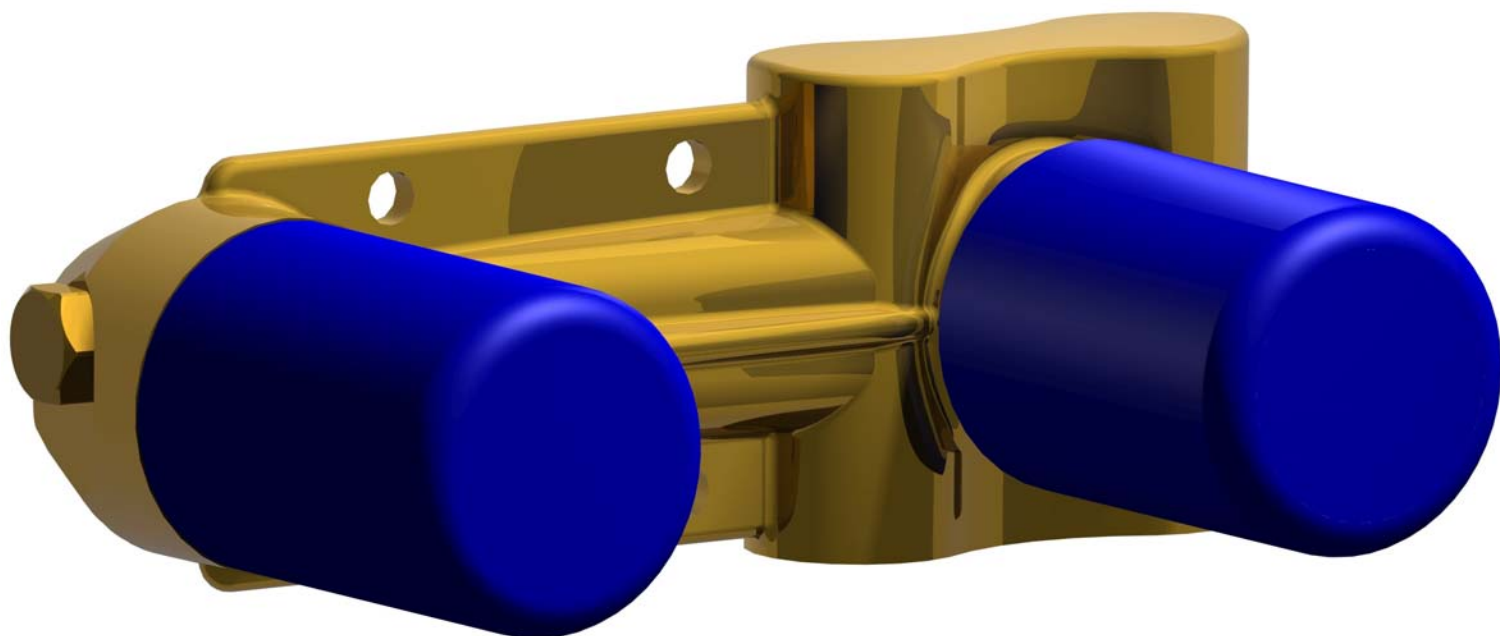

Incassi

Istruzioni di installazione / Installation instruction

Art. 894001

Per installatore: Al fine di garantire la durata del prodotto installare rubinetti con filtro da pulire periodicamente. Effettuare risciacquo delle tubazioni prima di installare il prodotto (PUNTO 1). Eventuali residui se finissero all'interno della cartuccia potrebbero causarne il danneggiamento
For installer: In order to guarantee a long duration of the product install valves with filter, which have to be regularly cleaned (POINT 1). Carry out the rinsing of the pipes before install the tap. Some external materials may damage the cartridge if not removed before the installation.

BELLOSTA
rubinetterie
Rubinetti d'autore Made in Italy

3

4

5

MURO FINITO COMPRESO RIVESTIMENTO

ENDED WALL INCLUSIVE OF COVERING

Y MISURA IDEALE
Y IDEAL MEASURE

X