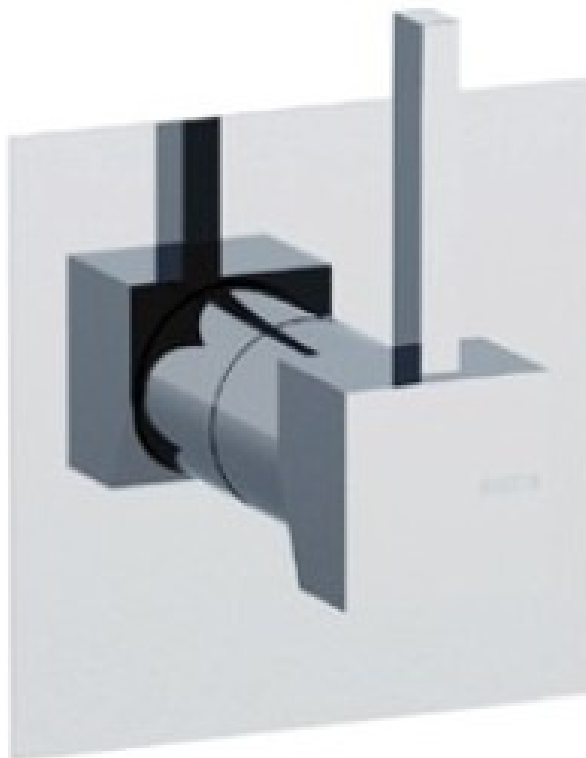

BELLOSTA
rubinetterie

Rubinetti d'autore Made in Italy

zahn

ISTRUZIONI DI INSTALLAZIONE / INSTALLATION INSTRUCTION

ART. 7503/2/1 - 7503/2/1/E

ART. 7503/3/1 - 7503/3/1/E

ART. 7503/4/1 - 7503/4/1/E

PER INSTALLAZIONE INCASSO VEDI ISTRUZIONI 914016 PER
2OUT, 034127 PER 3OUT, 034128 PER 4OUT
FOR BUILT-IN PARTS, SEE INSTRUCTIONS 914016 FOR 2OUT,
034127 FOR 3OUT, 034128 FOR 4OUT