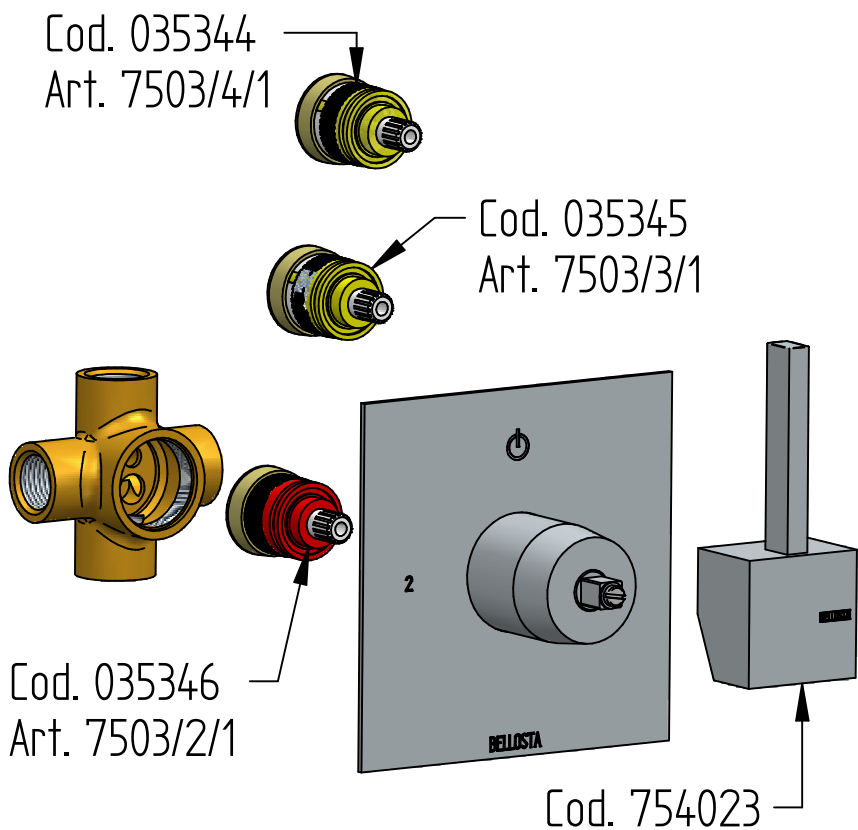

RICAMBI / SPARE PARTS