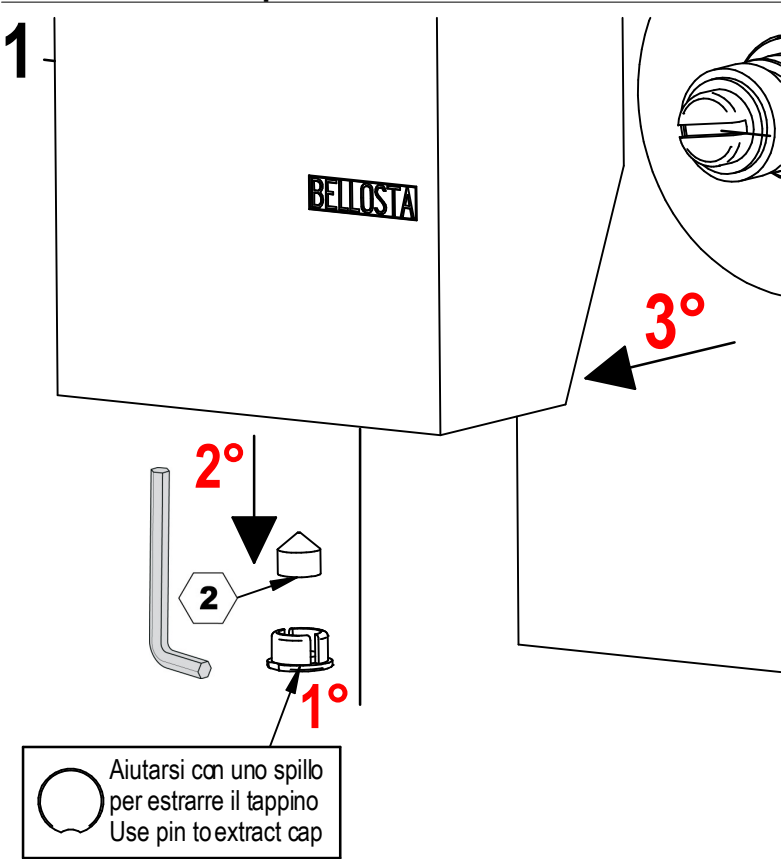

SOSTITUZIONE CARTUCCIA / CARTRIDGE REPLACEMENT

Prima di iniziare le operazioni di sostituzione della cartuccia assicurarsi che l'acqua dell'impianto principale sia chiusa e che la cartuccia sia svuotata da residui di acqua.

Before starting replacement of cartridge, ensure that water system has been turned off and empty remaining water.

Per qualsiasi richiesta di informazioni, preghiamo contattare l'Ufficio Tecnico presso:
info@bellostarubinetterie.com
For any technical inquiries, please contact the Technical Office at: info@bellostarubinetterie.com **C**