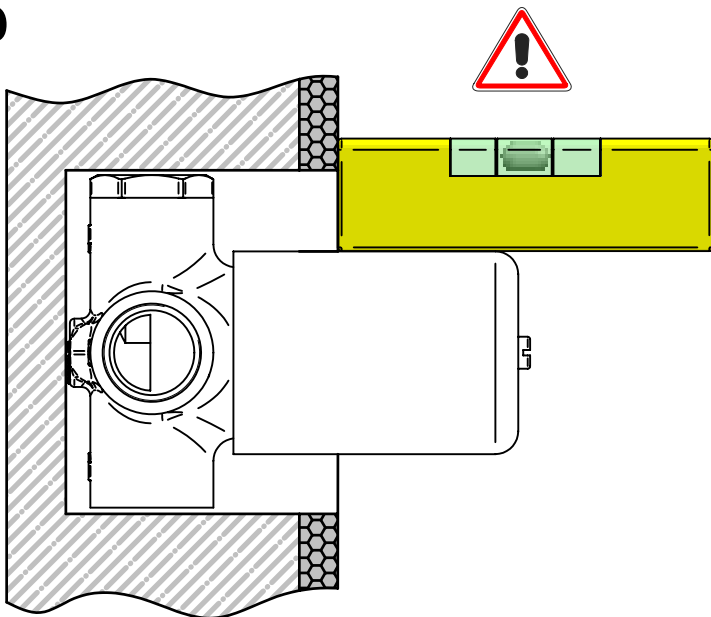

1 IMPORTANTISSIMO VERY IMPORTANT

2

3

4

5

6

MADE IN ITALY

Questo prodotto è stato realizzato interamente in Italia con l'utilizzo di materie prime di altissima qualità

DESIGN

EQB

MADE IN ITALY

This product has been entirely manufactured in Italy, by top quality raw materials.

BELLOSTA
rubinetterie

Rubinetti d'autore Made in Italy