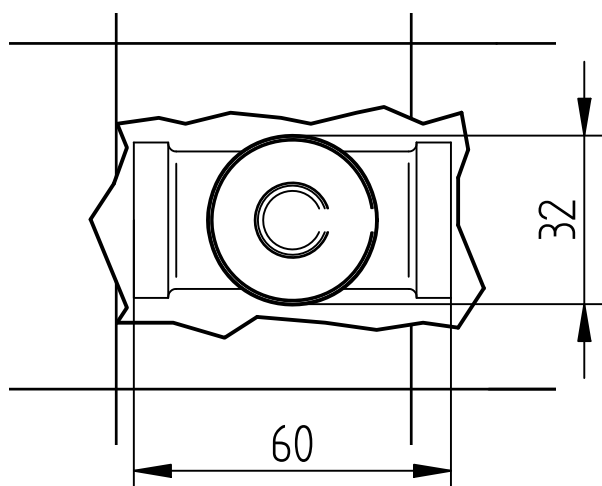

Per installatore: Al fine di garantire la durata del prodotto installare rubinetti con filtro da pulire periodicamente. Effettuare risciacquo delle tubazioni prima di installare il prodotto (PUNTO 1)

Eventuali residui se finissero all'interno della cartuccia potrebbero causarne il danneggiamento

For installator: In order to guarantee a long duration of the product install valves with filter, which have to be regularly cleaned (POINT 1). Carry out the rinsing of the pipes before install the tap.

Some external materials may damage the cadrige if not removed before the installation.

Art. 054025 - Art. 054026