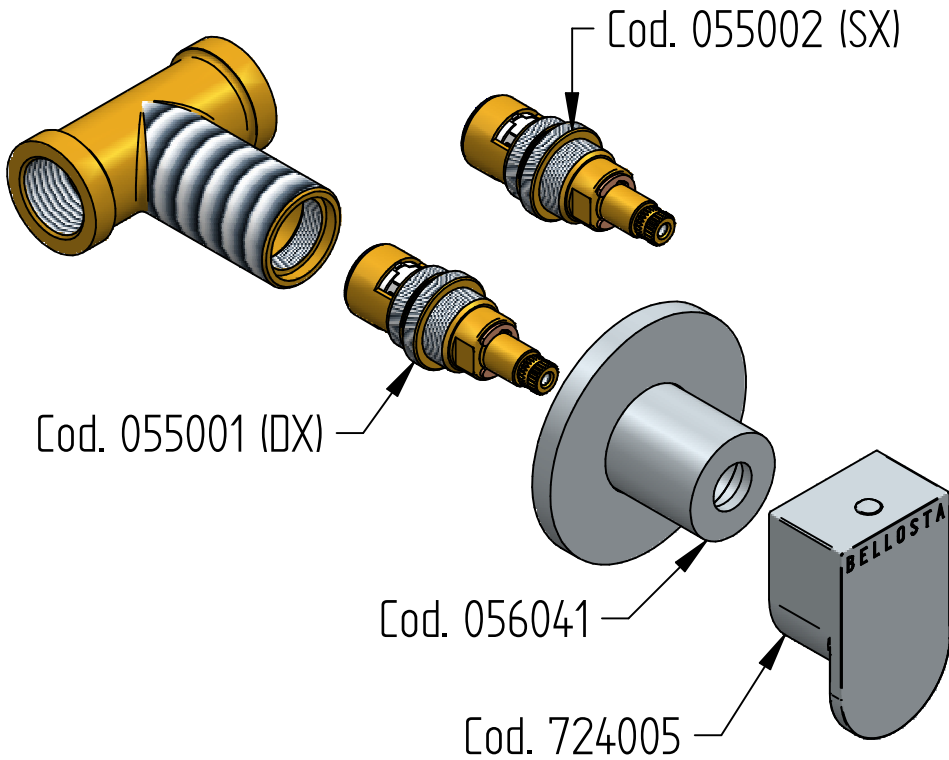

RICAMBI / SPARE PARTS