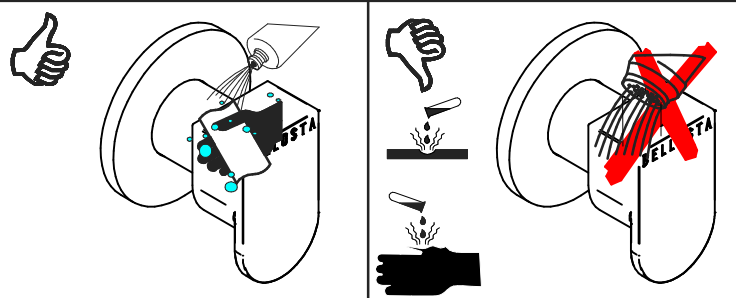

Eventuali residui se finissero all'interno della cartuccia potrebbero causarne il danneggiamento

For installator: In order to guarantee a long duration of the product install valves with filter, which have to be regularly cleaned (POINT 1). Carry out the rinsing of the pipes before install the tap.

RICAMBI / SPARE PARTS

COD. 724005

COD. 056041

COD. 055001

COD. 055002

MANUTENZIONE E PULIZIA

Per una corretta manutenzione e pulizia di questo prodotto, raccomandiamo alcuni semplici accorgimenti:

- Utilizzare **detergenti neutri**, spruzzando il prodotto direttamente su un panno morbido onde evitare infiltrazioni
- Evitare **sempre** il contatto con prodotti acidi o abrasivi
- **Risciacquare bene** con abbondante acqua per eliminare eventuali residui ed **asciugare sempre** con un panno morbido
- Effettuare una **pulizia periodica** al fine di prevenire le formazioni calcaree