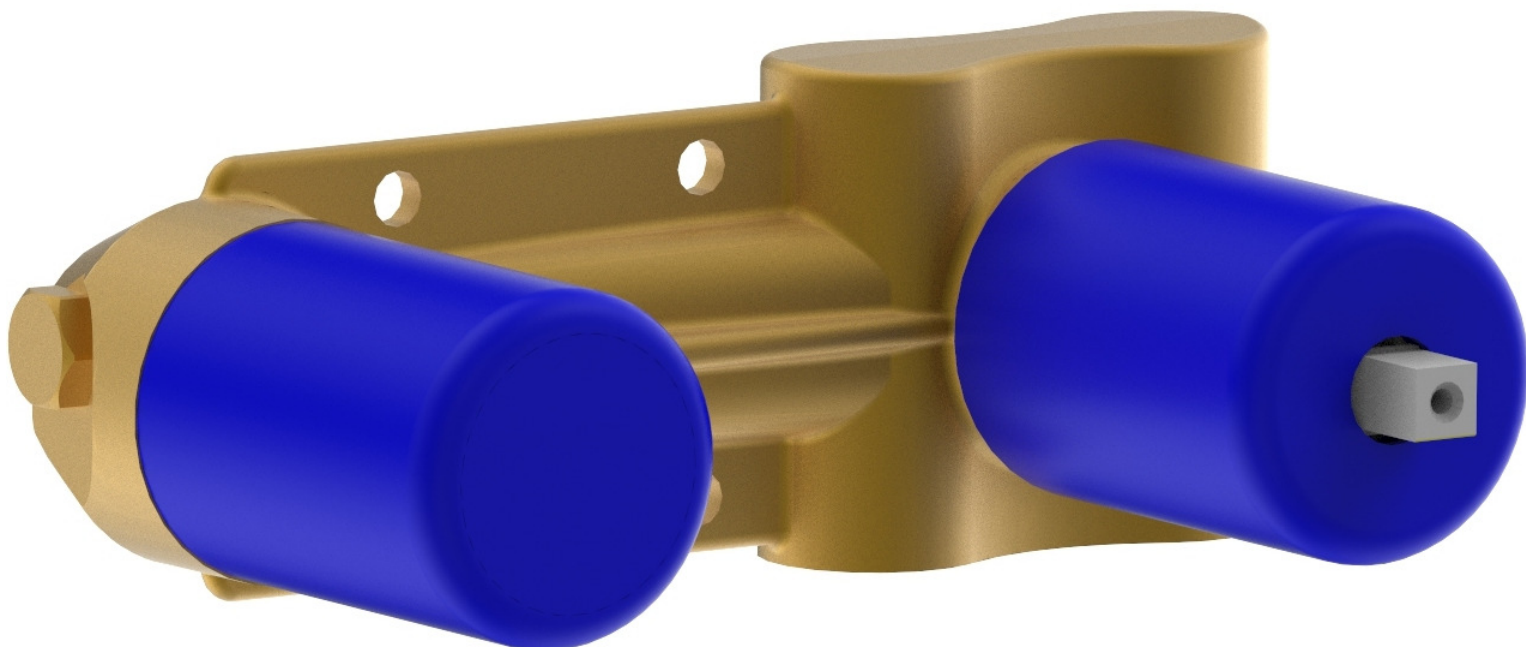

Incassi

Istruzioni di installazione / Installation instruction

Art. 724008

Per installatore: Al fine di garantire la durata del prodotto installare rubinetti con filtro da pulire periodicamente. Effettuare risciacquo delle tubazioni prima di installare il prodotto (PUNTO 1) Eventuali residui se finissero all'interno della cartuccia potrebbero causarne il danneggiamento