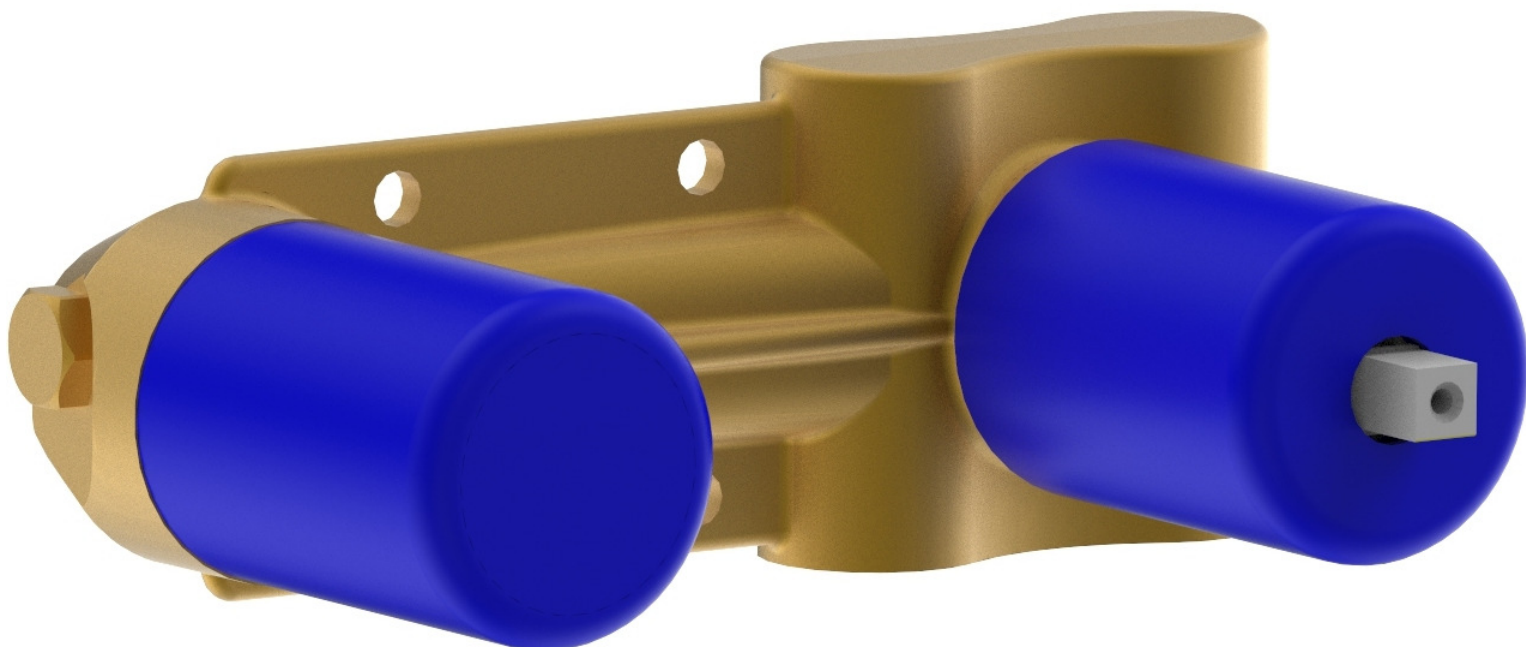

Incassi

Istruzioni di installazione / Installation instruction

Art. 724008

Per installatore: Al fine di garantire la durata del prodotto installare rubinetti con filtro da pulire periodicamente. Effettuare risciacquo delle tubazioni prima di installare il prodotto (PUNTO 1) Eventuali residui se finissero all'interno della cartuccia potrebbero causarne il danneggiamento

BELLOSTA
rubinetterie
Rubinetti d'autore Made in Italy

3**4****5**

MURO FINITO COMPRESO RIVESTIMENTO

ENDED WALL INCLUSIVE OF COVERING

Y MISURA IDEALE
Y IDEAL MEASURE

X

X	Y
35-50	42,5

6**7****8****MADE IN ITALY**