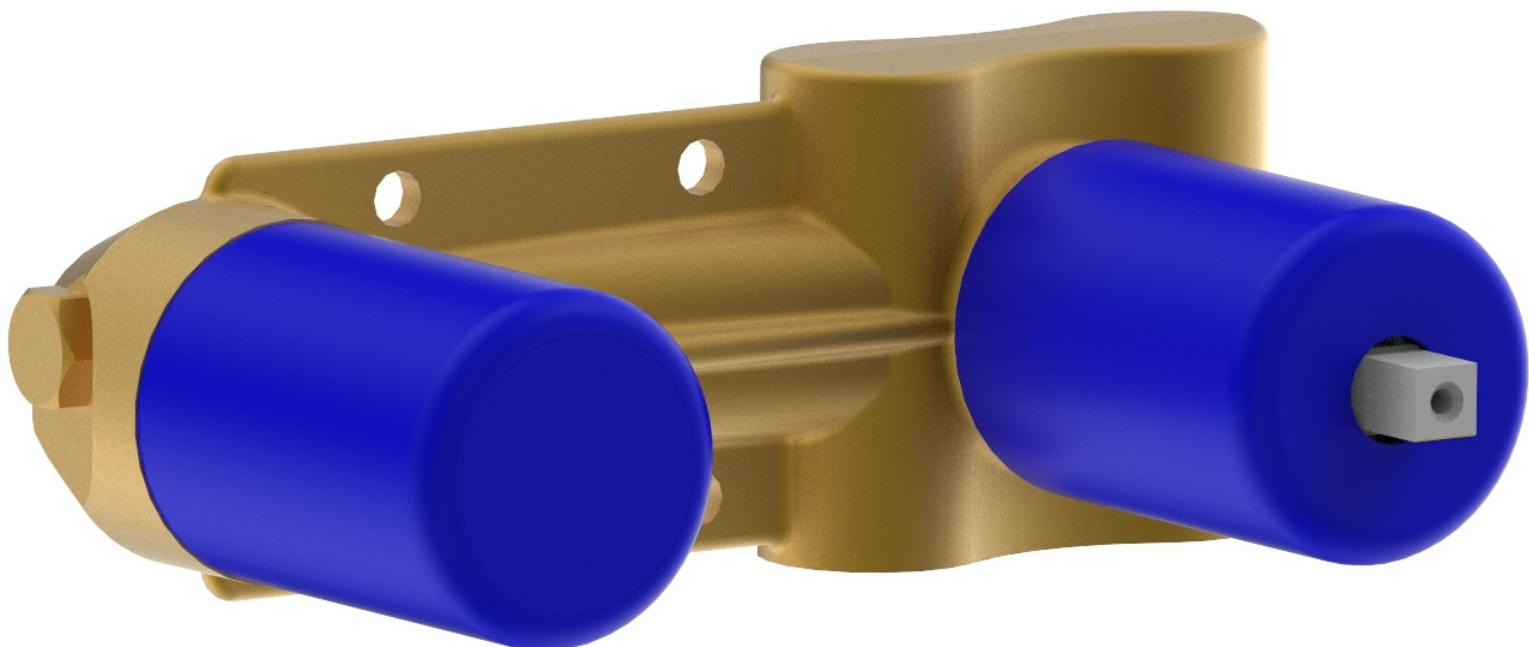

Incassi

Istruzioni di installazione / Installation instruction

Art. 724008

Per installatore: Al fine di garantire la durata del prodotto installare rubinetti con filtro da pulire periodicamente. Effettuare risciacquo delle tubazioni prima di installare il prodotto (PUNTO 1) Eventuali residui se finissero all'interno della cartuccia potrebbero causarne il danneggiamento