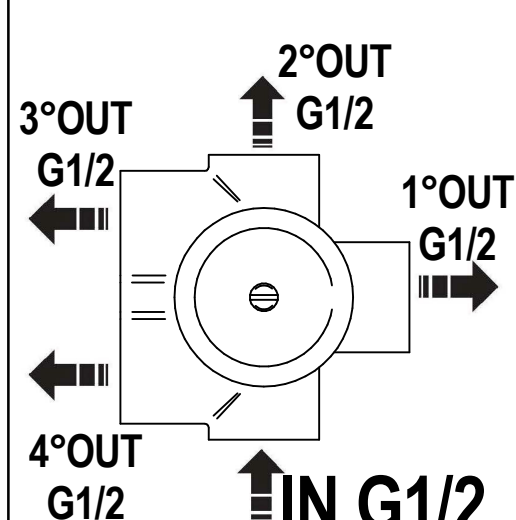

MADE IN ITALY

Questo prodotto è stato realizzato interamente in Italia con l'utilizzo di materie prime di altissima qualità

DESIGN

EOB

MADE IN ITALY

This product has been entirely manufactured in Italy, by top quality raw materials.

BELLOSTA
rubinetterie
Rubinetti d'autore Made in Italy