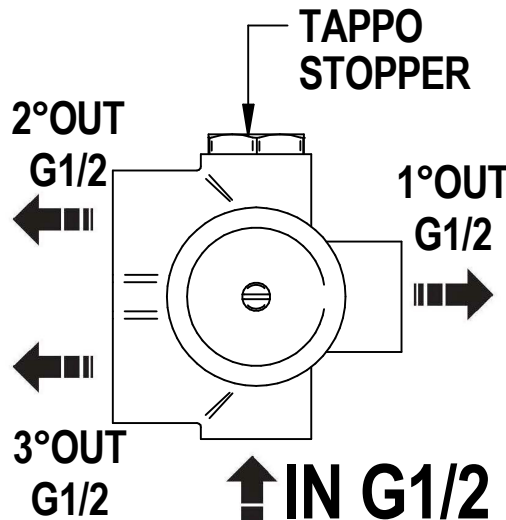

MADE IN ITALY

Questo prodotto è stato realizzato interamente in Italia con l'utilizzo di materie prime di altissima qualità

DESIGN

EOB

MADE IN ITALY

This product has been entirely manufactured in Italy, by top quality raw materials.

BELLOSTA
rubinetterie
Rubinetti d'autore Made in Italy