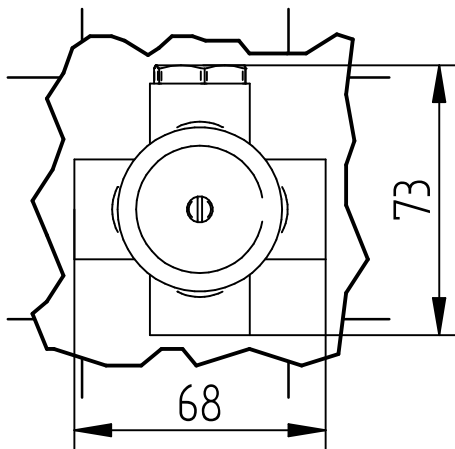

MADE IN ITALY

Questo prodotto è stato realizzato interamente in Italia con l'utilizzo di materie prime di altissima qualità

DESIGN

EOB

MADE IN ITALY

This product has been entirely manufactured in Italy, by top quality raw materials.

BELLOSTA
rubinetterie
Rubinetti d'autore Made in Italy