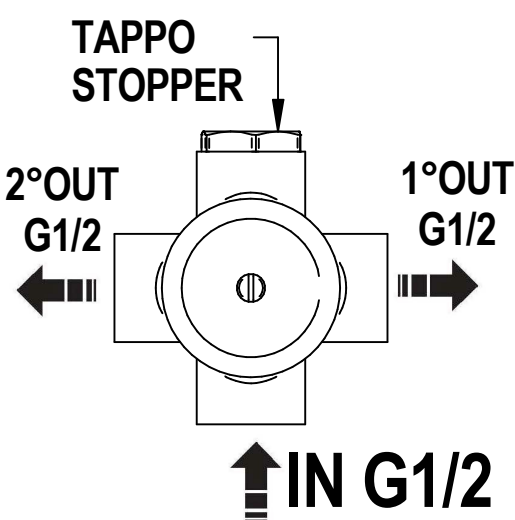

MADE IN ITALY

Questo prodotto è stato realizzato interamente in Italia con l'utilizzo di materie prime di altissima qualità

DESIGN

EOB

MADE IN ITALY

This product has been entirely manufactured in Italy, by top quality raw materials.

BELLOSTA
rubinetterie
Rubinetti d'autore Made in Italy