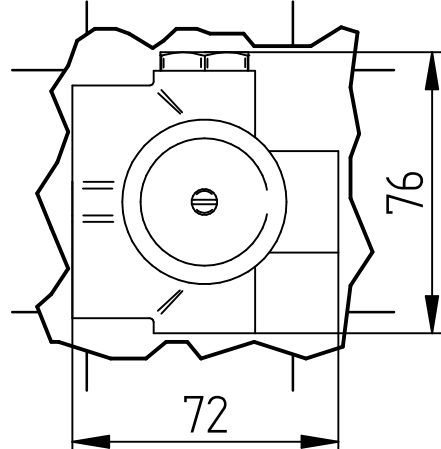

MADE IN ITALY

Questo prodotto è stato realizzato interamente in Italia con l'utilizzo di materie prime di altissima qualità

DESIGN

EOB

MADE IN ITALY

This product has been entirely manufactured in Italy, by top quality raw materials.

BELLOSTA
rubinetterie
Rubinetti d'autore Made in Italy