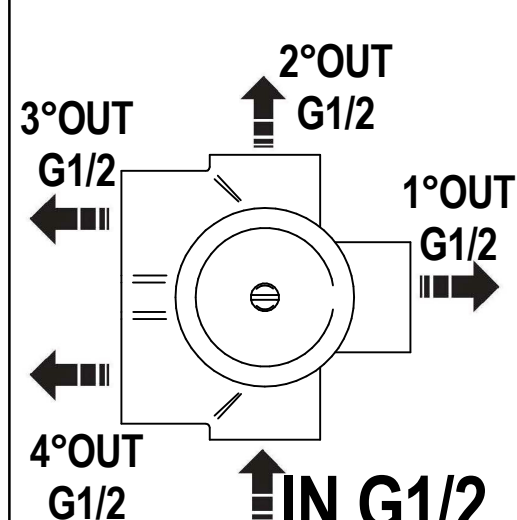

MADE IN ITALY

Questo prodotto è stato realizzato interamente in Italia con l'utilizzo di materie prime di altissima qualità

DESIGN

EOB

MADE IN ITALY

This product has been entirely manufactured in Italy, by top quality raw materials.

BELLOSTA
rubinetterie
Rubinetti d'autore Made in Italy