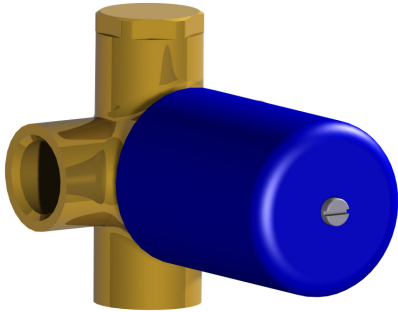

Incassi

Istruzioni di installazione / Installation instruction

Art. 724014 (2OUT)

Art. 724015 (3OUT)

Art. 724016 (4OUT)

Per installatore: Al fine di garantire la durata del prodotto installare rubinetti con filtro da pulire periodicamente. Effettuare risciacquo delle tubazioni prima di installare il prodotto (PUNTO 1)