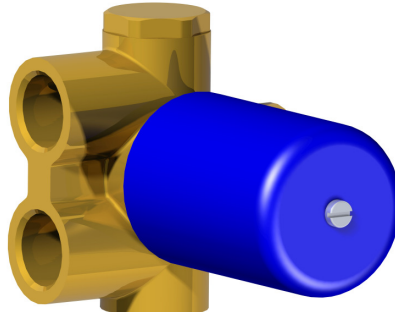

Incassi

Istruzioni di installazione / Installation instruction

Art. 724014 (2OUT)

Art. 724015 (3OUT)

Art. 724016 (4OUT)

Per installatore: Al fine di garantire la durata del prodotto installare rubinetti con filtro da pulire periodicamente. Effettuare risciacquo delle tubazioni prima di installare il prodotto (PUNTO 1)