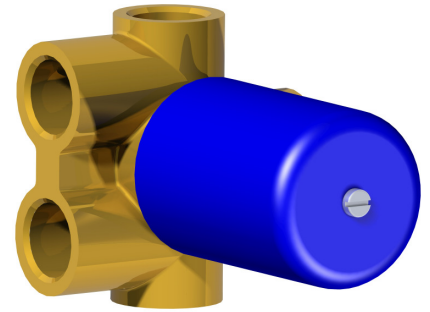

Incassi

Istruzioni di installazione / Installation instruction

Art. 724014 (2OUT)

Art. 724015 (3OUT)

Art. 724016 (4OUT)

Per installatore: Al fine di garantire la durata del prodotto installare rubinetti con filtro da pulire periodicamente. Effettuare risciacquo delle tubazioni prima di installare il prodotto (PUNTO 1)