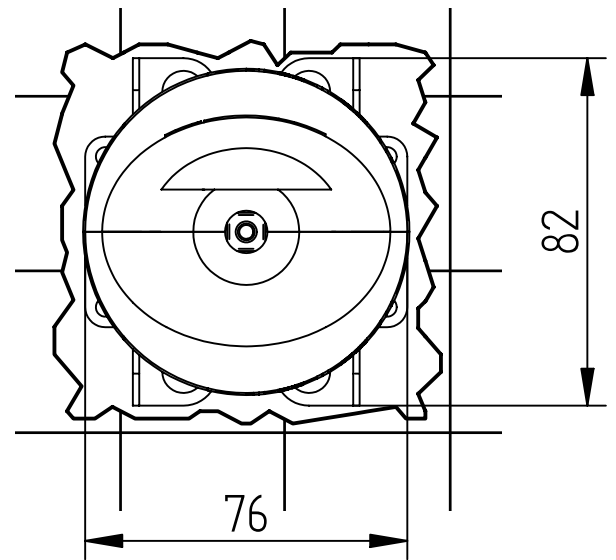

Incassi

Istruzioni di installazione / Installation instruction

Art. 104018

Per installatore: Al fine di garantire la durata del prodotto installare rubinetti con filtro da pulire periodicamente. Effettuare risciacquo delle tubazioni prima di installare il prodotto (PUNTO 1)
Eventuali residui se finissero all'interno della cartuccia potrebbero causarne il danneggiamento

For installer: In order to guarantee a long duration of the product install valves with filter, which have to be regularly cleaned (POINT 1). Carry out the rinsing of the pipes before install the tap.
Some external materials may damage the cadrige if not removed before the installation.

1 IMPORTANTISSIMO VERY IMPORTANT

2

3

4

MADE IN ITALY

Questo prodotto è stato realizzato interamente in Italia con l'utilizzo di materie prime di altissima qualità

DESIGN

EOB

MADE IN ITALY

This product has been entirely manufactured in Italy, by top quality raw materials.

BELLOSTA
rubinetterie
Rubinetti d'autore Made in Italy