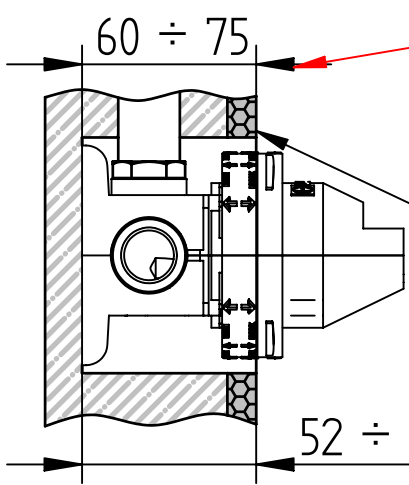

**BELLOSTA**  
rubinetterie  
Rubinetti d'autore Made in Italy

5

MISURA DI RIFERIMENTO PER ART. CON PIASTRA SOTTILEMEASURE FOR SLIM PLATES

MURO FINITO COMPRESO RIVESTIMENTO

ENDED WALL INCLUSIVE OF COVERING