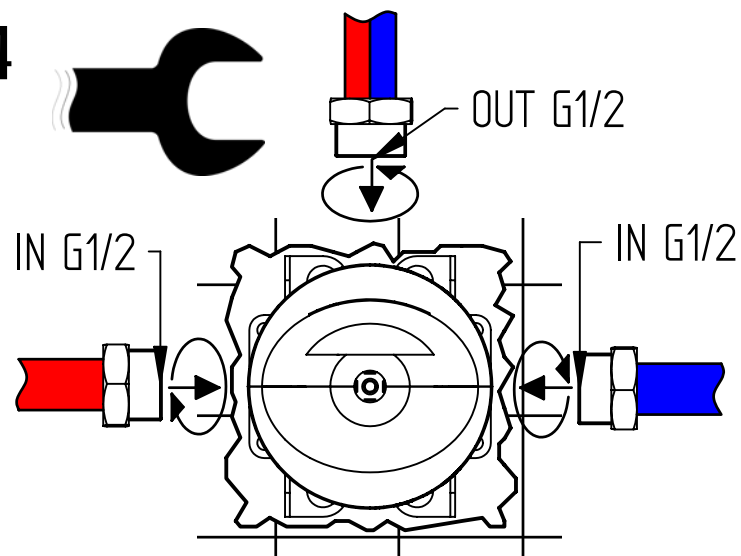

Incassi

Istruzioni di installazione / Installation instruction

Art. 104018

Per installatore: Al fine di garantire la durata del prodotto installare rubinetti con filtro da pulire periodicamente. Effettuare risciacquo delle tubazioni prima di installare il prodotto (PUNTO 1)
Eventuali residui se finissero all'interno della cartuccia potrebbero causarne il danneggiamento

For installer: In order to guarantee a long duration of the product install valves with filter, which have to be regularly cleaned (POINT 1). Carry out the rinsing of the pipes before install the tap.
Some external materials may damage the cadrige if not removed before the installation.

1 IMPORTANTISSIMO VERY IMPORTANT

2

3

4

MADE IN ITALY

Questo prodotto è stato realizzato interamente in Italia con l'utilizzo di materie prime di altissima qualità

DESIGN

EOB

MADE IN ITALY

This product has been entirely manufactured in Italy, by top quality raw materials.

BELLOSTA
rubinetterie
Rubinetti d'autore Made in Italy