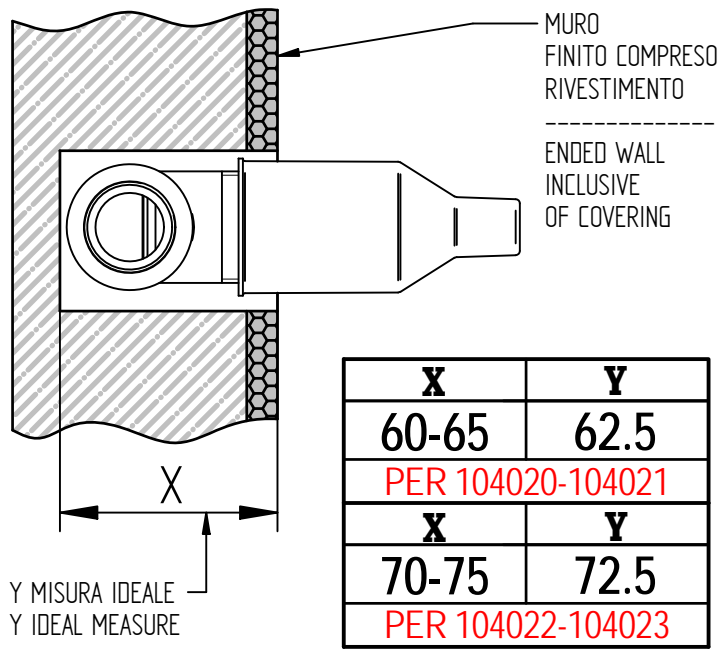

1 IMPORTANTISSIMO VERY IMPORTANT

2

3

ATTENZIONE!!!
QUESTO ARTICOLO NON E' UN
MISCELATORE, LA SUA FUNZIONE E'
SOLO QUELLA DI FERMARE/FAR
PASSARE L'ACQUA IN INGRESSO
ATTENTION!!!
THIS ARTCILE IS NOT A MIXER HIS
FUNCTION IS JUST TO STOP/FLOW
THE INCOMING WATER

4

5

6

MADE IN ITALY

Questo prodotto è stato realizzato interamente in Italia con l'utilizzo di materie prime di altissima qualità

DESIGN

EQB

MADE IN ITALY

This product has been entirely manufactured in Italy, by top quality raw materials.