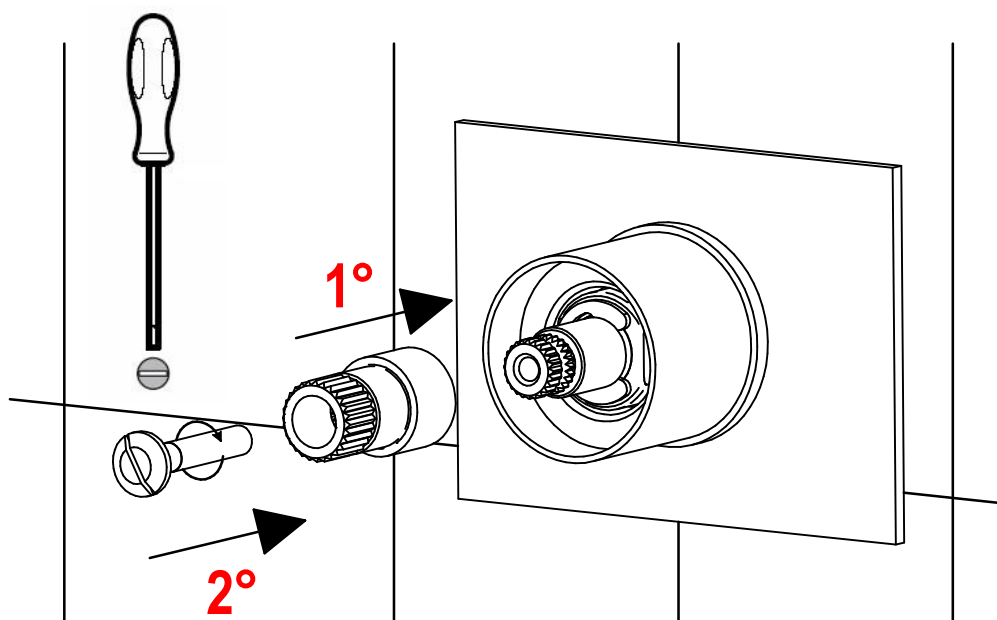

This product has been entirely manufactured in Italy, by top quality raw materials.

sogno

ISTRUZIONI DI INSTALLAZIONE / INSTALLATION INSTRUCTION

ART. 7008/S - ART. 7008/D

ART. 7008/1/S - ART. 7008/1/D

ART. 7008/E

PER INSTALLAZIONE INCASSO VEDI ISTRUZIONI 104020-104021-104022-104023
FOR BUILT-IN PARTS, SEE INSTRUCTIONS 104020-104021-104022-104023

2**3****4****B**

SOSTITUZIONE VITONE / VALVE REPLACEMENT

Prima di iniziare le operazioni di sostituzione del vitone assicurarsi che l'acqua dell'impianto principale sia chiusa.