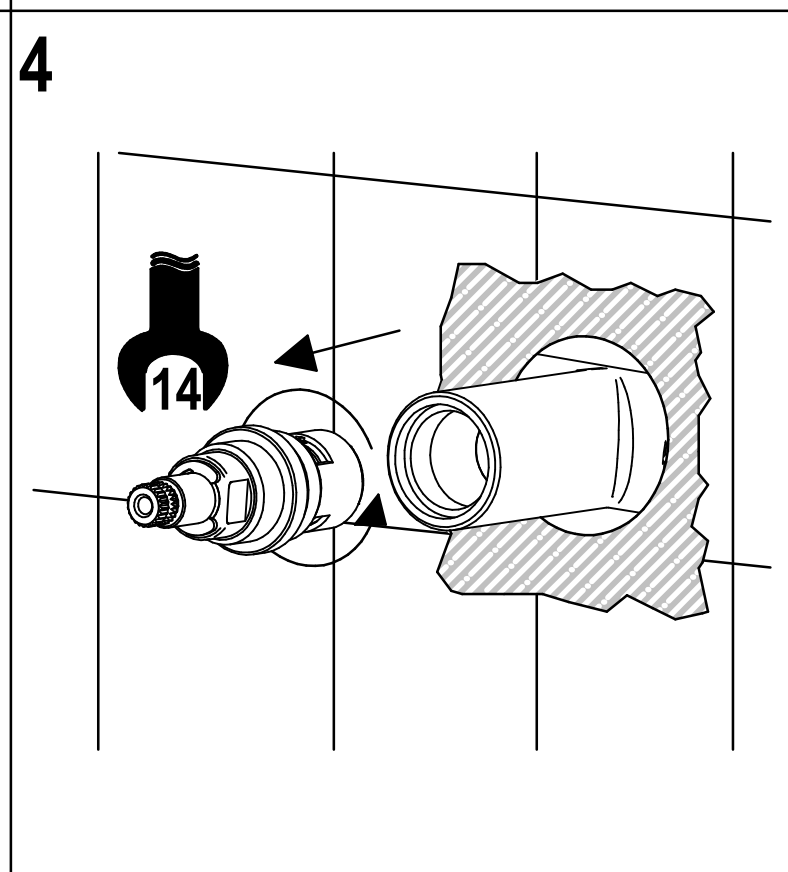

SOSTITUZIONE VITONE / VALVE REPLACEMENT

Prima di iniziare le operazioni di sostituzione del vitone assicurarsi che l'acqua dell'impianto principale sia chiusa.

Before starting replacement of the valve, ensure that water system has been turned off and empty remaining water.

Per qualsiasi richiesta di informazioni, preghiamo contattare l'Ufficio Tecnico presso:
info@bellostarubinetterie.com
For any technical inquiries, please contact the Technical Office at: info@bellostarubinetterie.com **C**