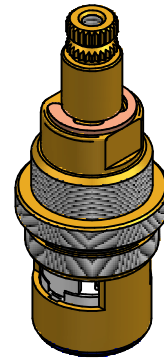

COD. 055001