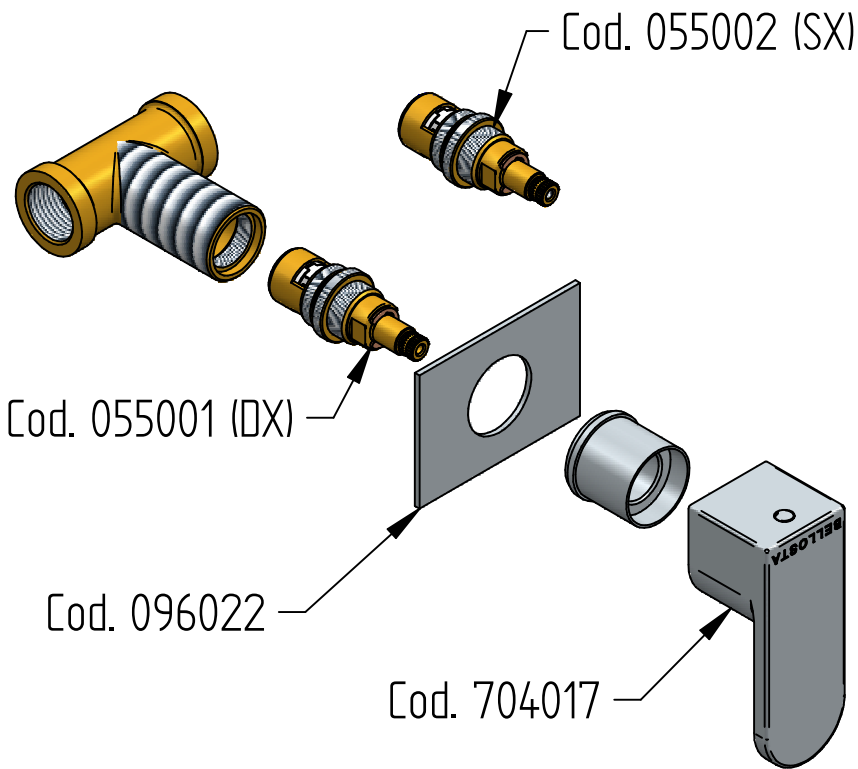

RICAMBI / SPARE PARTS