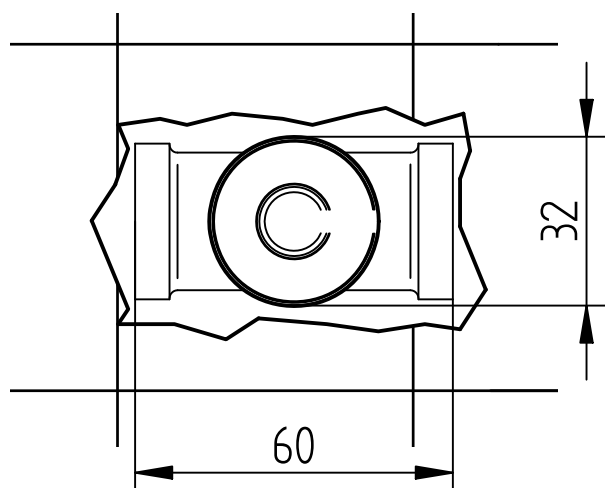

Art. 104020 - Art. 104021