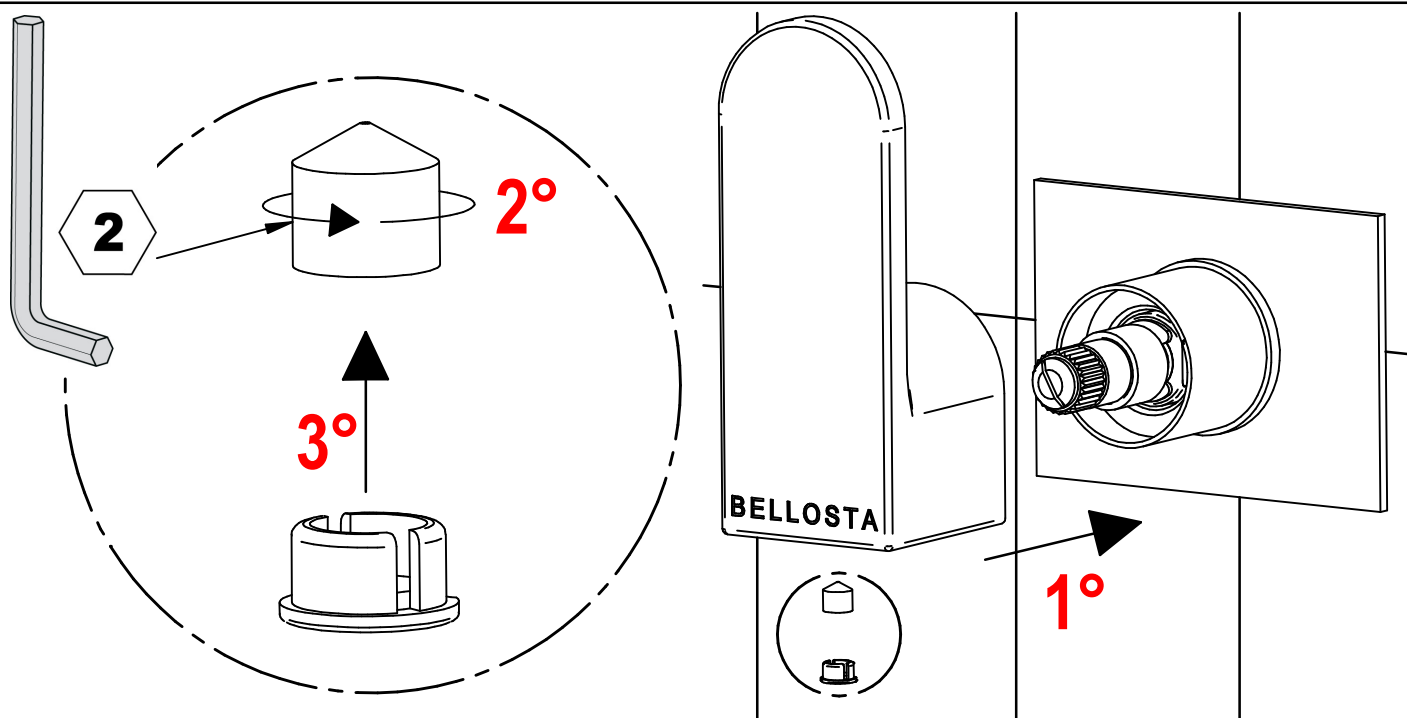

This product has been entirely manufactured in Italy, by top quality raw materials.

sogno

ISTRUZIONI DI INSTALLAZIONE / INSTALLATION INSTRUCTION

ART. 7008/S - ART. 7008/D

ART. 7008/1/S - ART. 7008/1/D

ART. 7008/E

PER INSTALLAZIONE INCASSO VEDI ISTRUZIONI 104020-104021-104022-104023
FOR BUILT-IN PARTS, SEE INSTRUCTIONS 104020-104021-104022-104023

2**3****4****B**

SOSTITUZIONE VITONE / VALVE REPLACEMENT

Prima di iniziare le operazioni di sostituzione del vitone assicurarsi che l'acqua dell'impianto principale sia chiusa.