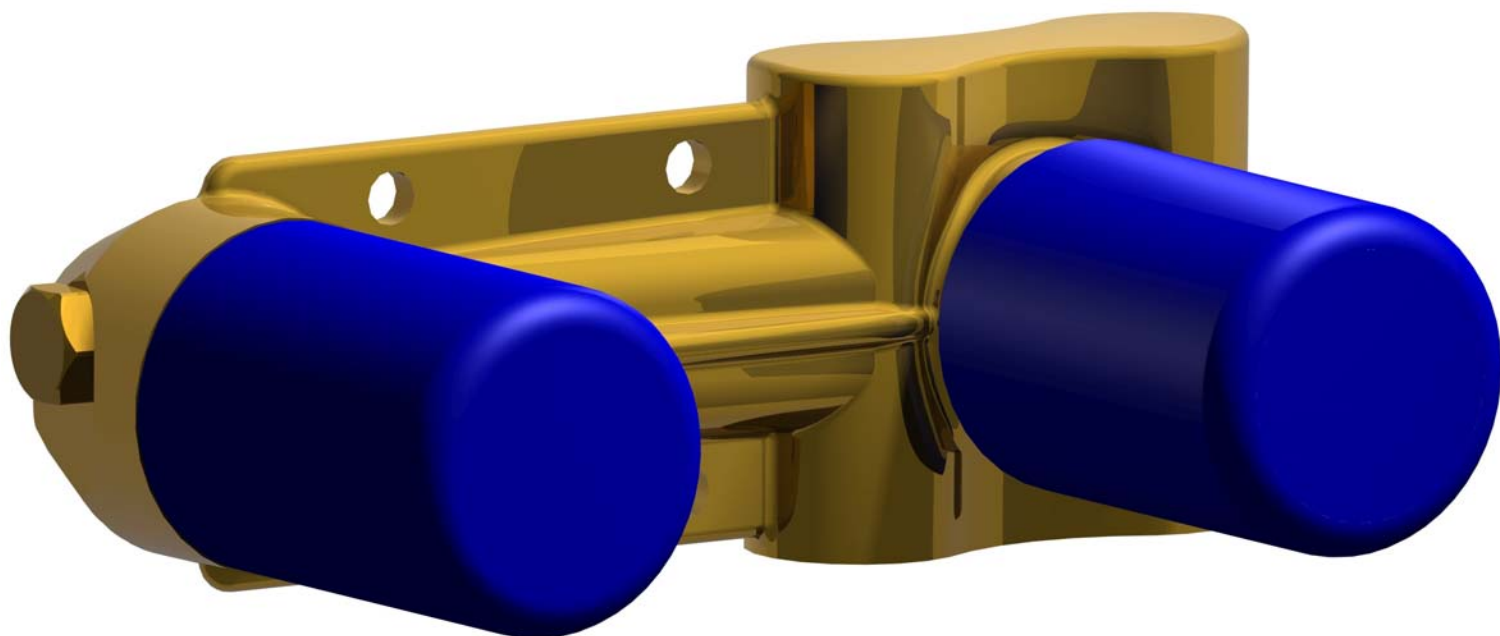

Incassi

Istruzioni di installazione / Installation instruction

Art. 894001

Per installatore: Al fine di garantire la durata del prodotto installare rubinetti con filtro da pulire periodicamente. Effettuare risciacquo delle tubazioni prima di installare il prodotto (PUNTO 1). Eventuali residui se finissero all'interno della cartuccia potrebbero causarne il danneggiamento
For installer: In order to guarantee a long duration of the product install valves with filter, which have to be regularly cleaned (POINT 1). Carry out the rinsing of the pipes before install the tap. Some external materials may damage the cadrige if not removed before the installation.

BELLOSTA
rubinetterie
Rubinetti d'autore Made in Italy

3

4

5

MURO FINITO COMPRESO RIVESTIMENTO

ENDED WALL INCLUSIVE OF COVERING

Y MISURA IDEALE
Y IDEAL MEASURE

X