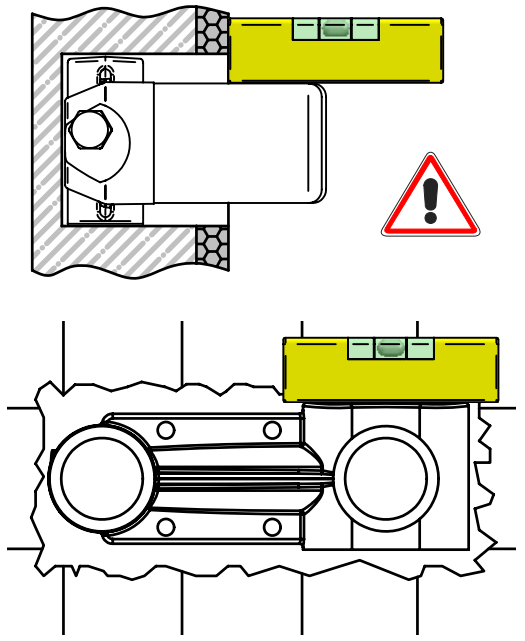

5

MURO FINITO COMPRESO RIVESTIMENTO

ENDED WALL INCLUSIVE OF COVERING

Y MISURA IDEALE
Y IDEAL MEASURE

X

X	Y
35-50	42,5

6