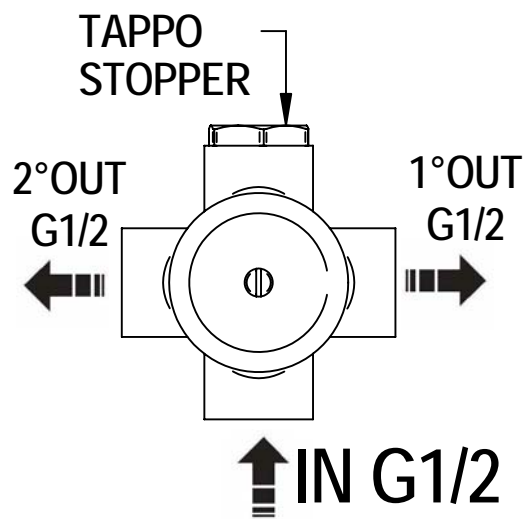

Incassi

Istruzioni di installazione / Installation instruction

**Art. 914016
(2OUT)**

**Art. 034127
(3OUT)**

**Art. 034128
(4OUT)**

Per installatore: Al fine di garantire la durata del prodotto installare rubinetti con filtro da pulire periodicamente. Effettuare risciacquo delle tubazioni prima di installare il prodotto (PUNTO 1) Eventuali residui se finissero all'interno della cartuccia potrebbero causarne il danneggiamento
For installator: In order to guarantee a long duration of the product install valves with filter, which have to be regularly cleaned (POINT 1). Carry out the rinsing of the pipes before install the tap. Some external materials may damage the cadringe if not removed before the installation.