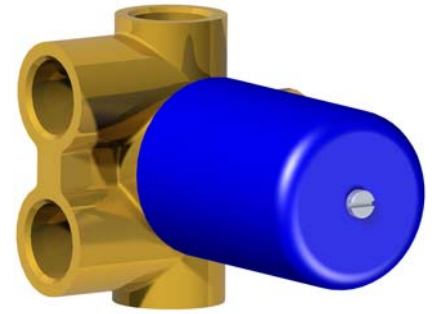

Incassi

Istruzioni di installazione / Installation instruction

**Art. 914016
(2OUT)**

**Art. 034127
(3OUT)**

**Art. 034128
(4OUT)**

Per installatore: Al fine di garantire la durata del prodotto installare rubinetti con filtro da pulire periodicamente. Effettuare risciacquo delle tubazioni prima di installare il prodotto (PUNTO 1) Eventuali residui se finissero all'interno della cartuccia potrebbero causarne il danneggiamento
For installator: In order to guarantee a long duration of the product install valves with filter, which have to be regularly cleaned (POINT 1). Carry out the rinsing of the pipes before install the tap. Some external materials may damage the cadringe if not removed before the installation.