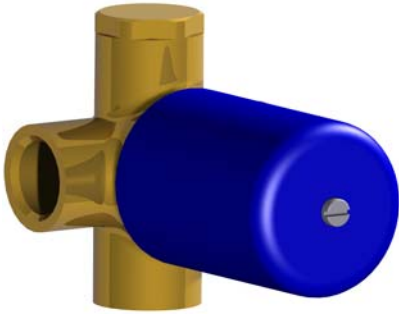

Incassi

Istruzioni di installazione / Installation instruction

**Art. 914016
(2OUT)**

**Art. 034127
(3OUT)**

**Art. 034128
(4OUT)**

Per installatore: Al fine di garantire la durata del prodotto installare rubinetti con filtro da pulire periodicamente. Effettuare risciacquo delle tubazioni prima di installare il prodotto (PUNTO 1) Eventuali residui se finissero all'interno della cartuccia potrebbero causarne il danneggiamento
For installator: In order to guarantee a long duration of the product install valves with filter, which have to be regularly cleaned (POINT 1). Carry out the rinsing of the pipes before install the tap. Some external materials may damage the cadringe if not removed before the installation.