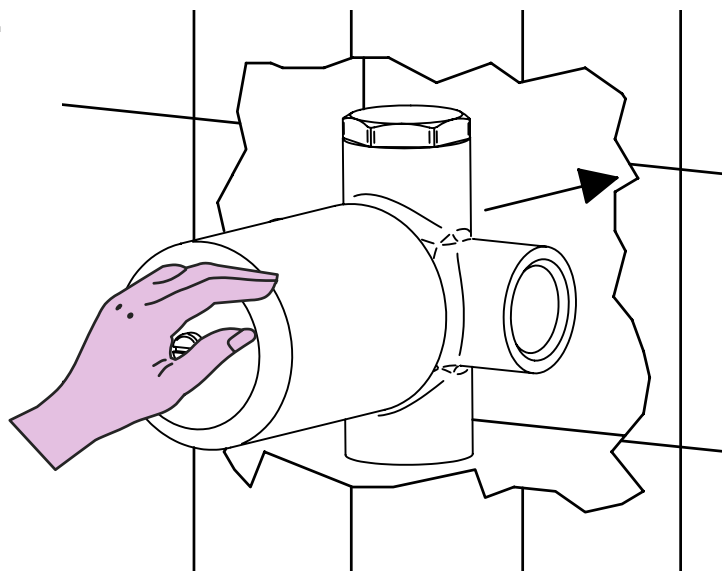

1 IMPORTANTISSIMO VERY IMPORTANT

2

3

4

5

6

MADE IN ITALY

Questo prodotto è stato realizzato interamente in Italia con l'utilizzo di materie prime di altissima qualità

DESIGN

EOB

MADE IN ITALY

This product has been entirely manufactured in Italy, by top quality raw materials.

BELLOSTA
rubinetterie

Rubinetti d'autore Made in Italy