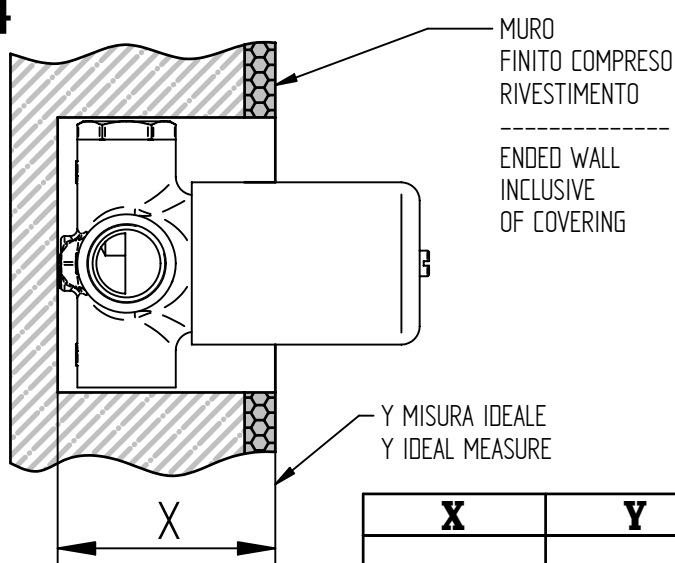

1 IMPORTANTISSIMO VERY IMPORTANT

2

3

4

5

6

MADE IN ITALY

Questo prodotto è stato realizzato interamente in Italia con l'utilizzo di materie prime di altissima qualità

DESIGN

EOB

MADE IN ITALY

This product has been entirely manufactured in Italy, by top quality raw materials.

BELLOSTA
rubinetterie

Rubinetti d'autore Made in Italy