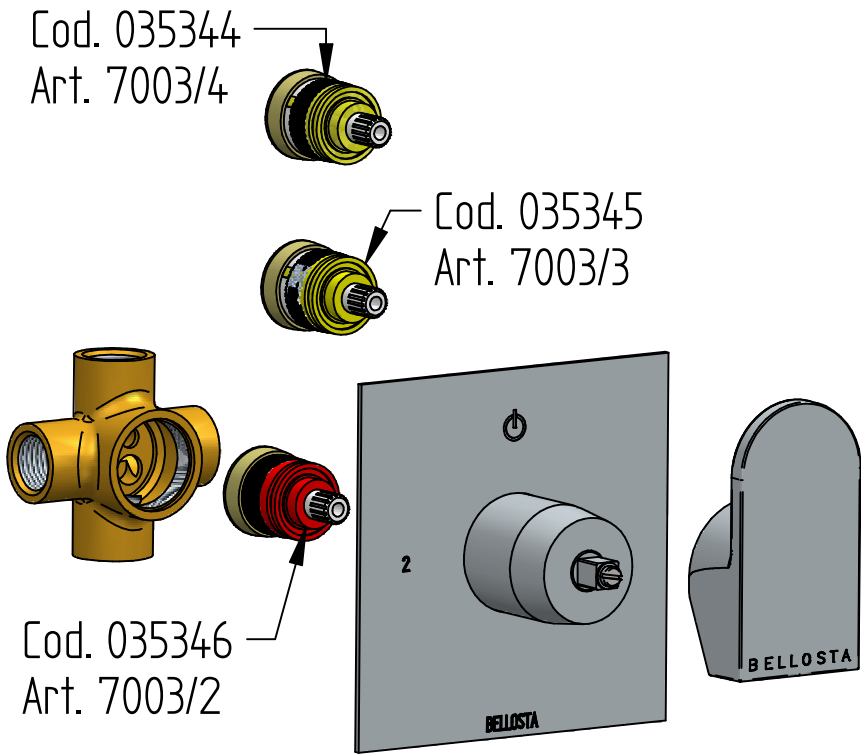

RICAMBI / SPARE PARTS

COD. 035346

COD. 035345

COD. 035344