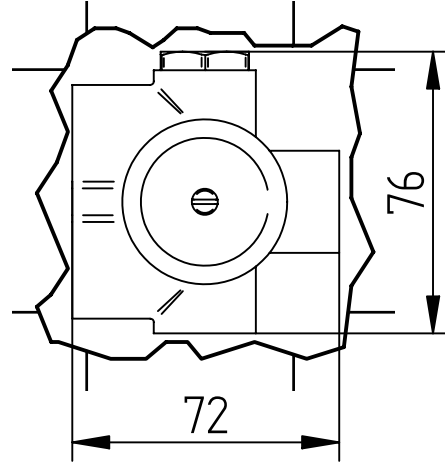

Incassi

Istruzioni di installazione / Installation instruction

**Art. 914016
(2OUT)**

**Art. 034127
(3OUT)**

**Art. 034128
(4OUT)**

Per installatore: Al fine di garantire la durata del prodotto installare rubinetti con filtro da pulire periodicamente. Effettuare risciacquo delle tubazioni prima di installare il prodotto (PUNTO 1) Eventuali residui se finissero all'interno della cartuccia potrebbero causarne il danneggiamento
For installator: In order to guarantee a long duration of the product install valves with filter, which have to be regularly cleaned (POINT 1). Carry out the rinsing of the pipes before install the tap. Some external materials may damage the cadringe if not removed before the installation.