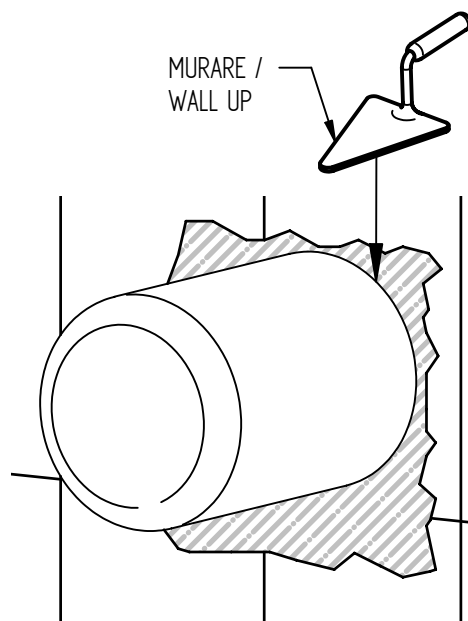

MADE IN ITALY

Questo prodotto è stato realizzato interamente in Italia con l'utilizzo di materie prime di altissima qualità

DESIGN

EOB

MADE IN ITALY

This product has been entirely manufactured in Italy, by top quality raw materials.

BELLOSTA
rubinetterie

Rubinetti d'autore Made in Italy