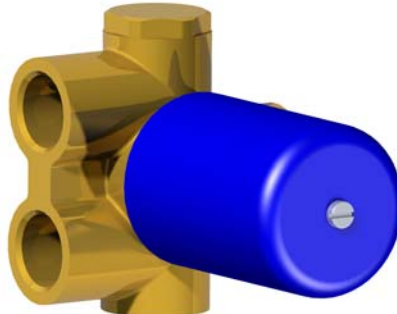

Incassi

Istruzioni di installazione / Installation instruction

**Art. 914016
(2OUT)**

**Art. 034127
(3OUT)**

**Art. 034128
(4OUT)**

Per installatore: Al fine di garantire la durata del prodotto installare rubinetti con filtro da pulire periodicamente. Effettuare risciacquo delle tubazioni prima di installare il prodotto (PUNTO 1) Eventuali residui se finissero all'interno della cartuccia potrebbero causarne il danneggiamento
For installator: In order to guarantee a long duration of the product install valves with filter, which have to be regularly cleaned (POINT 1). Carry out the rinsing of the pipes before install the tap. Some external materials may damage the cadringe if not removed before the installation.