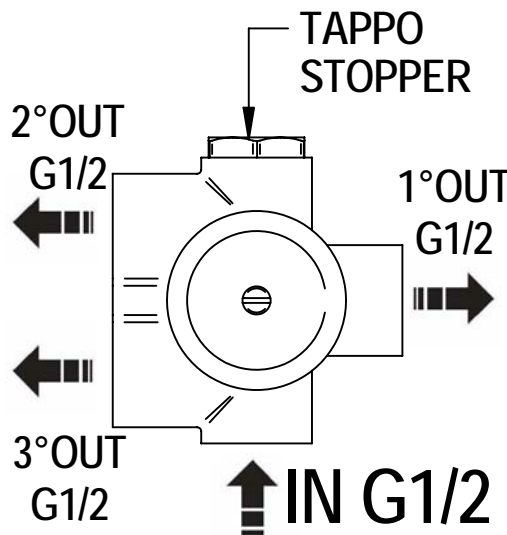

Incassi

Istruzioni di installazione / Installation instruction

**Art. 914016
(2OUT)**

**Art. 034127
(3OUT)**

**Art. 034128
(4OUT)**

Per installatore: Al fine di garantire la durata del prodotto installare rubinetti con filtro da pulire periodicamente. Effettuare risciacquo delle tubazioni prima di installare il prodotto (PUNTO 1) Eventuali residui se finissero all'interno della cartuccia potrebbero causarne il danneggiamento
For installator: In order to guarantee a long duration of the product install valves with filter, which have to be regularly cleaned (POINT 1). Carry out the rinsing of the pipes before install the tap. Some external materials may damage the cadringe if not removed before the installation.