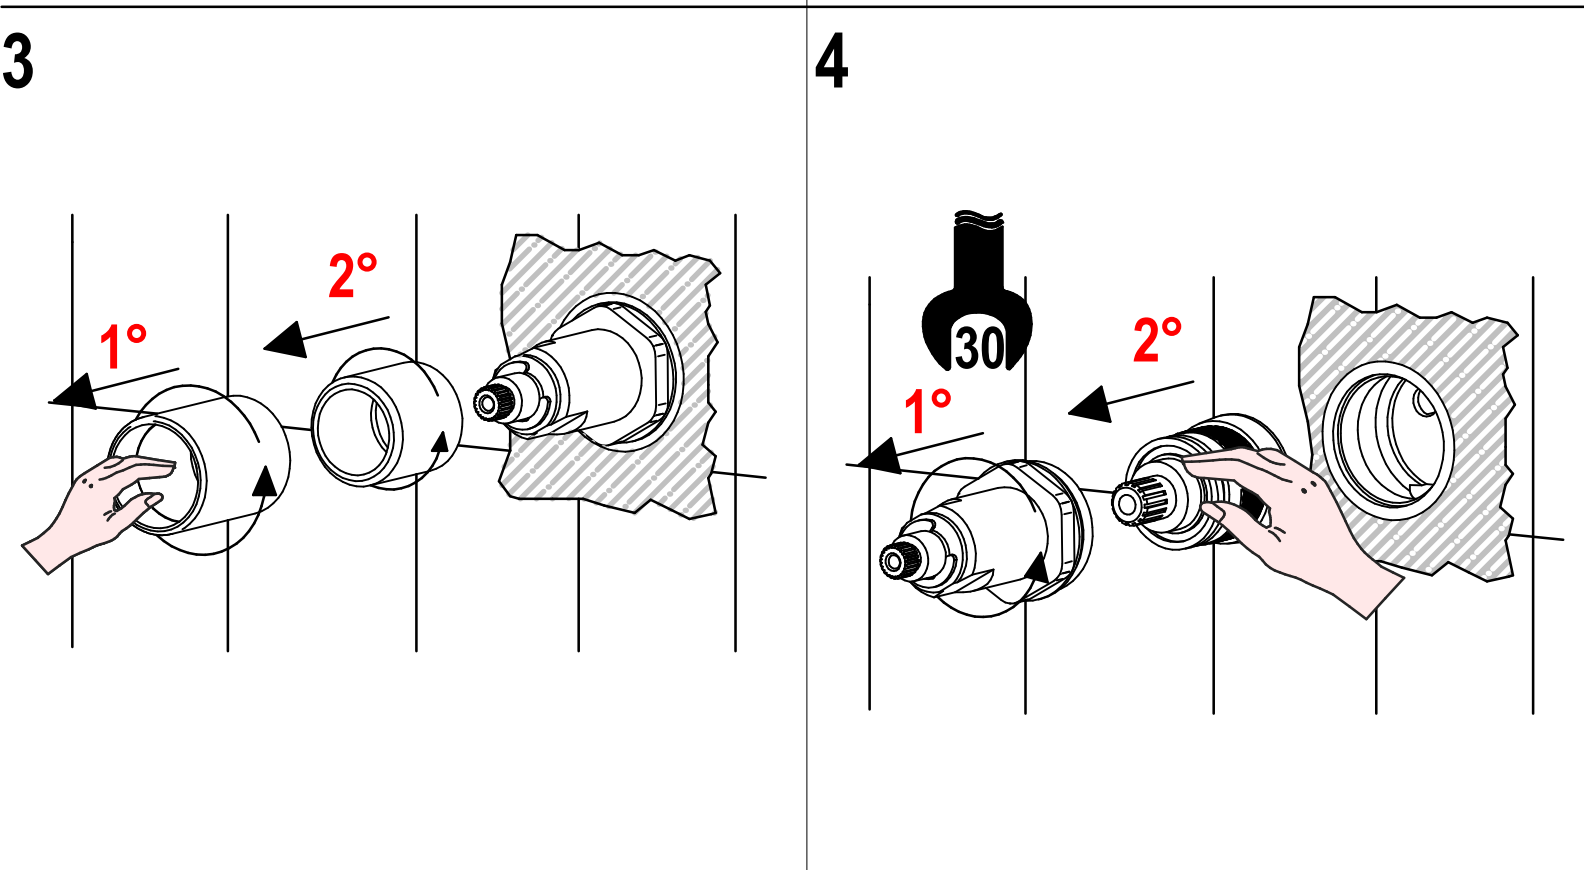

SOSTITUZIONE CARTUCCIA / CARTRIDGE REPLACEMENT

Prima di iniziare le operazioni di sostituzione della cartuccia assicurarsi che l'acqua dell'impianto principale sia chiusa e che la cartuccia sia svuotata da residui di acqua.

Before starting replacement of cartridge, ensure that water system has been turned off and empty remaining water.

Per qualsiasi richiesta di informazioni, preghiamo contattare l'Ufficio Tecnico presso:
info@bellostarubinetterie.com
For any technical inquiries, please contact the Technical Office at: info@bellostarubinetterie.com C