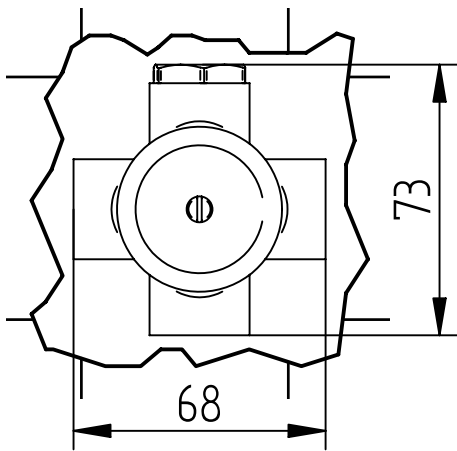

Incassi

Istruzioni di installazione / Installation instruction

**Art. 914016
(2OUT)**

**Art. 034127
(3OUT)**

**Art. 034128
(4OUT)**

Per installatore: Al fine di garantire la durata del prodotto installare rubinetti con filtro da pulire periodicamente. Effettuare risciacquo delle tubazioni prima di installare il prodotto (PUNTO 1) Eventuali residui se finissero all'interno della cartuccia potrebbero causarne il danneggiamento
For installator: In order to guarantee a long duration of the product install valves with filter, which have to be regularly cleaned (POINT 1). Carry out the rinsing of the pipes before install the tap. Some external materials may damage the cadringe if not removed before the installation.