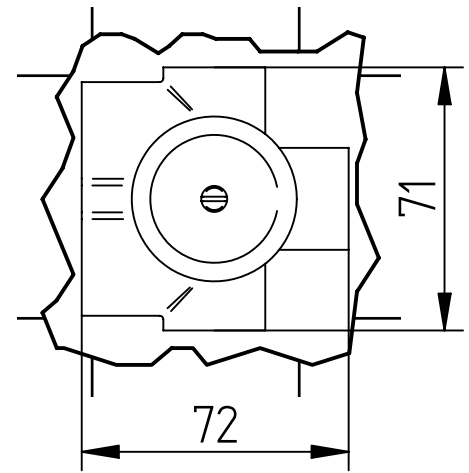

Incassi

Istruzioni di installazione / Installation instruction

**Art. 914016
(2OUT)**

**Art. 034127
(3OUT)**

**Art. 034128
(4OUT)**

Per installatore: Al fine di garantire la durata del prodotto installare rubinetti con filtro da pulire periodicamente. Effettuare risciacquo delle tubazioni prima di installare il prodotto (PUNTO 1) Eventuali residui se finissero all'interno della cartuccia potrebbero causarne il danneggiamento
For installator: In order to guarantee a long duration of the product install valves with filter, which have to be regularly cleaned (POINT 1). Carry out the rinsing of the pipes before install the tap. Some external materials may damage the cadringe if not removed before the installation.