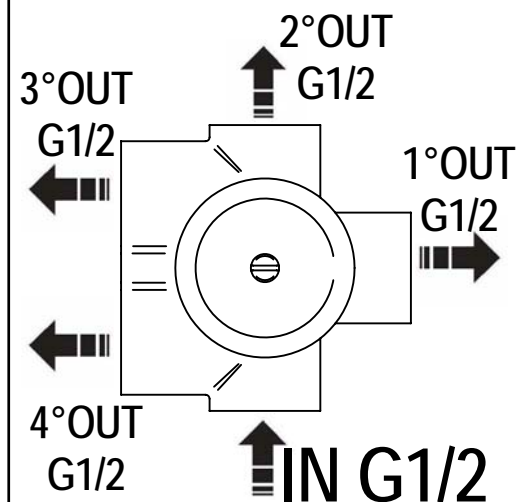

Incassi

Istruzioni di installazione / Installation instruction

**Art. 914016
(2OUT)**

**Art. 034127
(3OUT)**

**Art. 034128
(4OUT)**

Per installatore: Al fine di garantire la durata del prodotto installare rubinetti con filtro da pulire periodicamente. Effettuare risciacquo delle tubazioni prima di installare il prodotto (PUNTO 1) Eventuali residui se finissero all'interno della cartuccia potrebbero causarne il danneggiamento
For installator: In order to guarantee a long duration of the product install valves with filter, which have to be regularly cleaned (POINT 1). Carry out the rinsing of the pipes before install the tap. Some external materials may damage the cadringe if not removed before the installation.