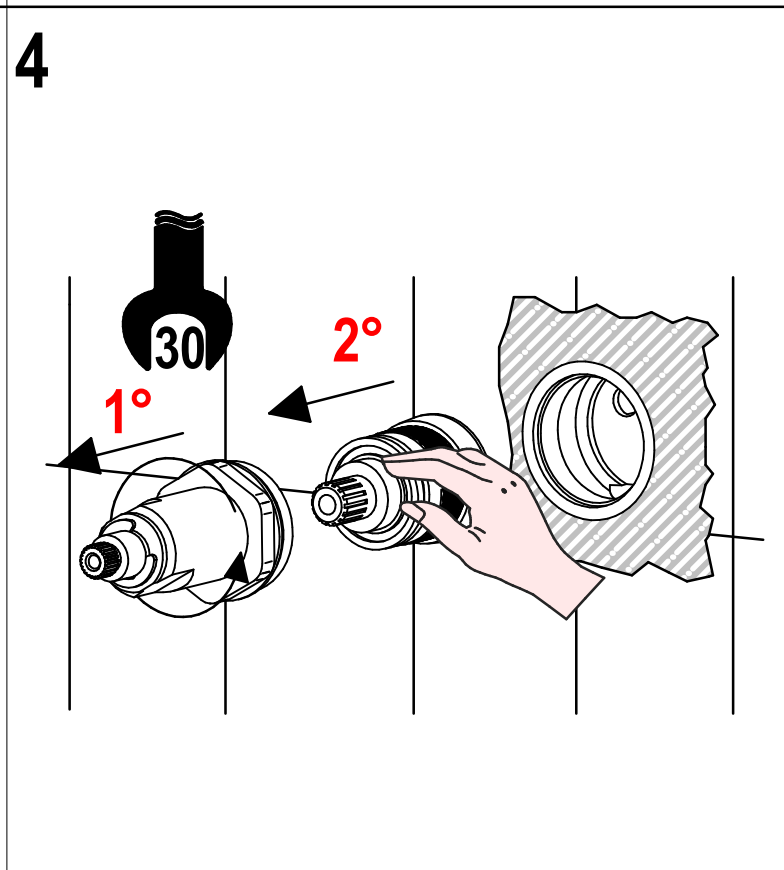

SOSTITUZIONE CARTUCCIA / CARTRIDGE REPLACEMENT

Prima di iniziare le operazioni di sostituzione della cartuccia assicurarsi che l'acqua dell'impianto principale sia chiusa e che la cartuccia sia svuotata da residui di acqua.

Before starting replacement of cartridge, ensure that water system has been turned off and empty remaining water.

Per qualsiasi richiesta di informazioni, preghiamo contattare l'Ufficio Tecnico presso:
info@bellostarubinetterie.com
For any technical inquiries, please contact the Technical Office at: info@bellostarubinetterie.com C