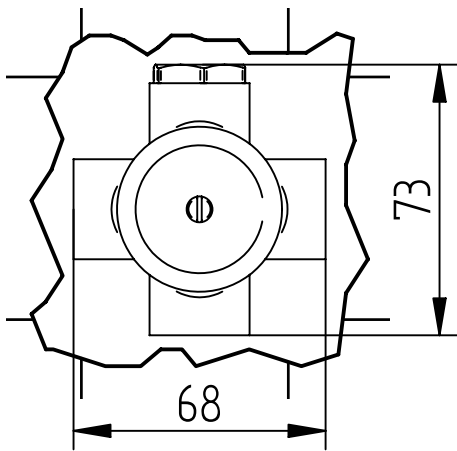

## Istruzioni di installazione / Installation instruction

**Art. 914016  
(2OUT)**

**Art. 034127  
(3OUT)**

**Art. 034128  
(4OUT)**

**Per installatore: Al fine di garantire la durata del prodotto installare rubinetti con filtro da pulire periodicamente. Effettuare risciacquo delle tubazioni prima di installare il prodotto (PUNTO 1) Eventuali residui se finissero all'interno della cartuccia potrebbero causarne il danneggiamento**  
**For installator: In order to guarantee a long duration of the product install valves with filter, which have to be regularly cleaned (POINT 1). Carry out the rinsing of the pipes before install the tap. Some external materials may damage the cadringe if not removed before the installation.**