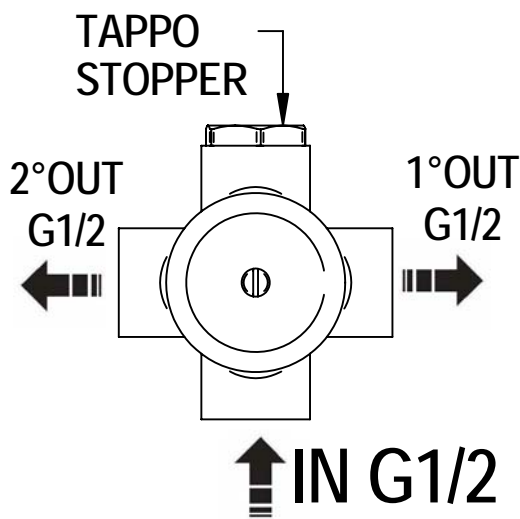

## Istruzioni di installazione / Installation instruction

**Art. 914016  
(2OUT)**

**Art. 034127  
(3OUT)**

**Art. 034128  
(4OUT)**

**Per installatore: Al fine di garantire la durata del prodotto installare rubinetti con filtro da pulire periodicamente. Effettuare risciacquo delle tubazioni prima di installare il prodotto (PUNTO 1) Eventuali residui se finissero all'interno della cartuccia potrebbero causarne il danneggiamento**  
**For installator: In order to guarantee a long duration of the product install valves with filter, which have to be regularly cleaned (POINT 1). Carry out the rinsing of the pipes before install the tap. Some external materials may damage the cadringe if not removed before the installation.**