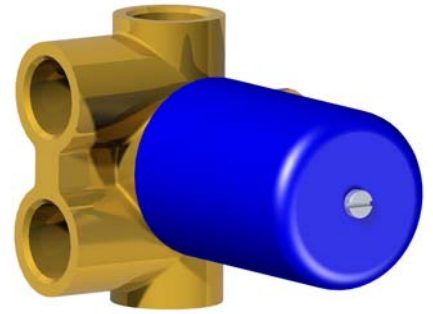

## Istruzioni di installazione / Installation instruction

**Art. 914016  
(2OUT)**

**Art. 034127  
(3OUT)**

**Art. 034128  
(4OUT)**

**Per installatore: Al fine di garantire la durata del prodotto installare rubinetti con filtro da pulire periodicamente. Effettuare risciacquo delle tubazioni prima di installare il prodotto (PUNTO 1) Eventuali residui se finissero all'interno della cartuccia potrebbero causarne il danneggiamento**  
**For installator: In order to guarantee a long duration of the product install valves with filter, which have to be regularly cleaned (POINT 1). Carry out the rinsing of the pipes before install the tap. Some external materials may damage the cadringe if not removed before the installation.**