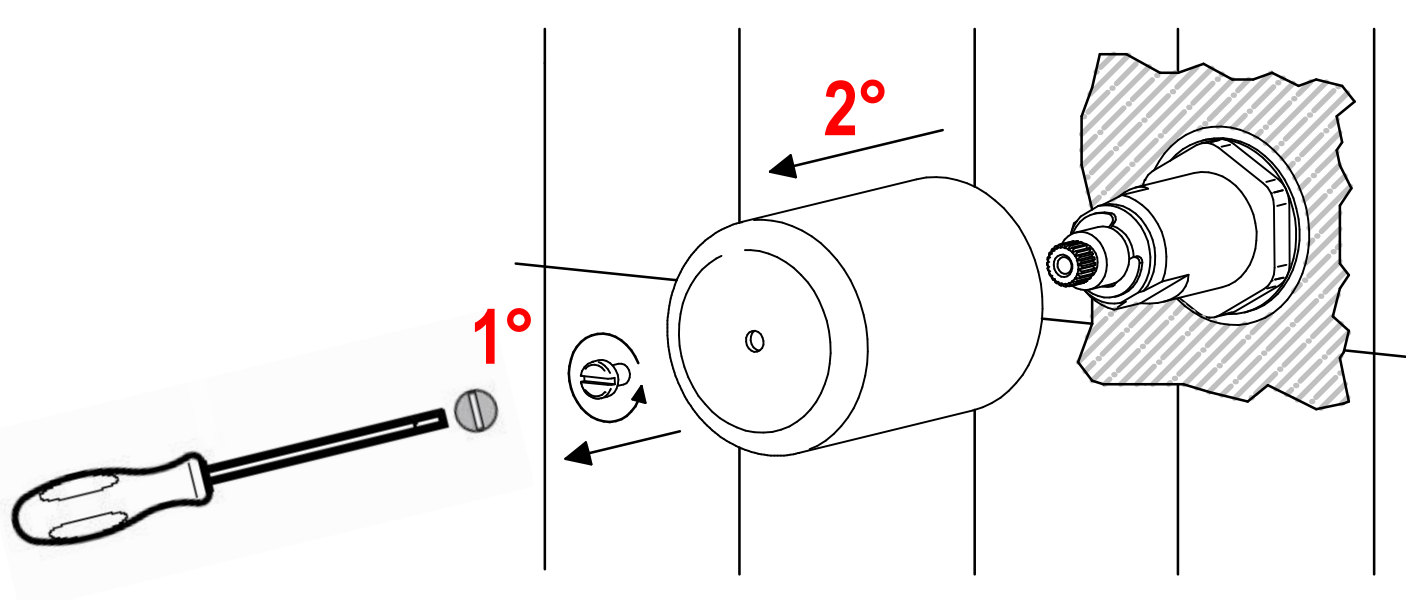

# f-vogue

**ISTRUZIONI DI INSTALLAZIONE / INSTALLATION INSTRUCTION**

**ART. 3003/2 - 3003/2/E**

**ART. 3003/3 - 3003/3/E**

**ART. 3003/4 - 3003/4/E**

**PER INSTALLAZIONE INCASSO VEDI ISTRUZIONI 914016 PER  
2OUT, 034127 PER 3OUT, 034128 PER 4OUT  
FOR BUILT-IN PARTS, SEE INSTRUCTIONS 914016 FOR 2OUT,  
034127 FOR 3OUT, 034128 FOR 4OUT**