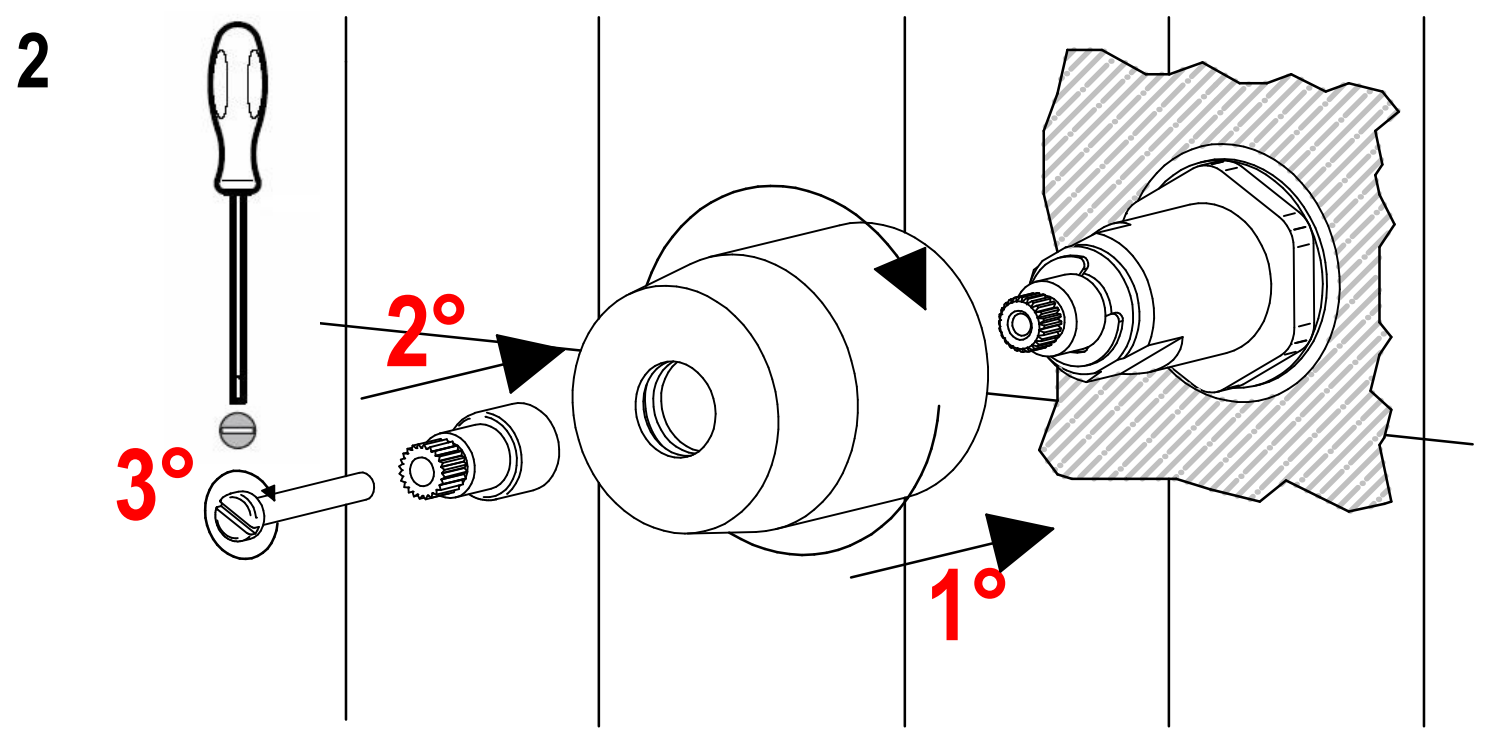

# f-vogue

**ISTRUZIONI DI INSTALLAZIONE / INSTALLATION INSTRUCTION**

**ART. 3003/2 - 3003/2/E**

**ART. 3003/3 - 3003/3/E**

**ART. 3003/4 - 3003/4/E**

**PER INSTALLAZIONE INCASSO VEDI ISTRUZIONI 914016 PER  
2OUT, 034127 PER 3OUT, 034128 PER 4OUT  
FOR BUILT-IN PARTS, SEE INSTRUCTIONS 914016 FOR 2OUT,  
034127 FOR 3OUT, 034128 FOR 4OUT**