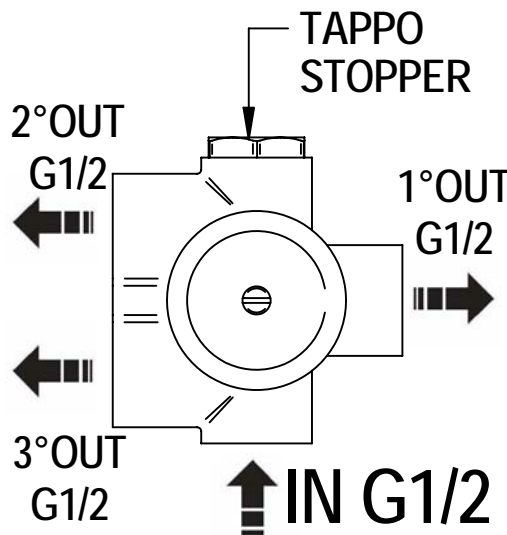

## Istruzioni di installazione / Installation instruction

**Art. 914016  
(2OUT)**

**Art. 034127  
(3OUT)**

**Art. 034128  
(4OUT)**

**Per installatore: Al fine di garantire la durata del prodotto installare rubinetti con filtro da pulire periodicamente. Effettuare risciacquo delle tubazioni prima di installare il prodotto (PUNTO 1) Eventuali residui se finissero all'interno della cartuccia potrebbero causarne il danneggiamento**  
**For installator: In order to guarantee a long duration of the product install valves with filter, which have to be regularly cleaned (POINT 1). Carry out the rinsing of the pipes before install the tap. Some external materials may damage the cadringe if not removed before the installation.**