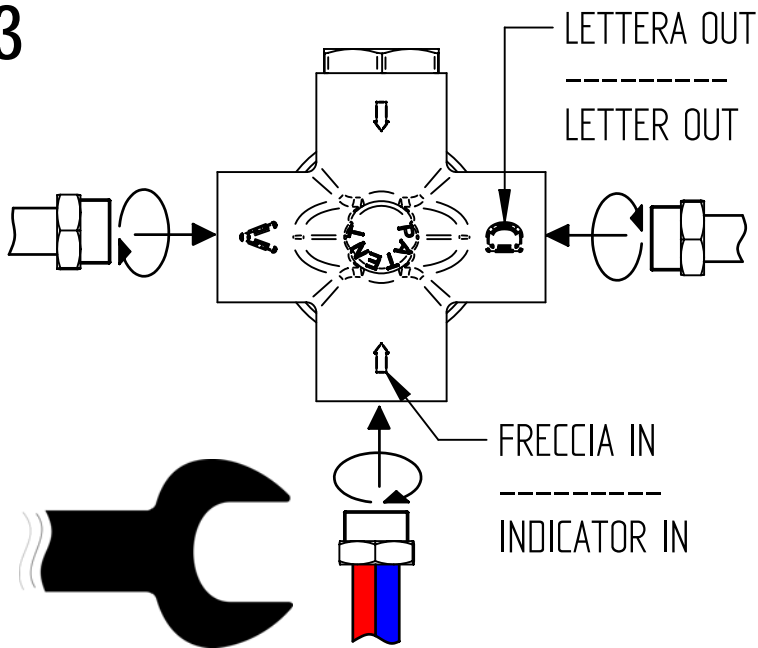

1 IMPORTANTISSIMO VERY IMPORTANT

2

3

4

5

6

MADE IN ITALY

Questo prodotto è stato realizzato interamente in Italia con l'utilizzo di materie prime di altissima qualità

DESIGN

EOB

MADE IN ITALY

This product has been entirely manufactured in Italy, by top quality raw materials.

BELLOSTA
rubinetterie

Rubinetti d'autore Made in Italy