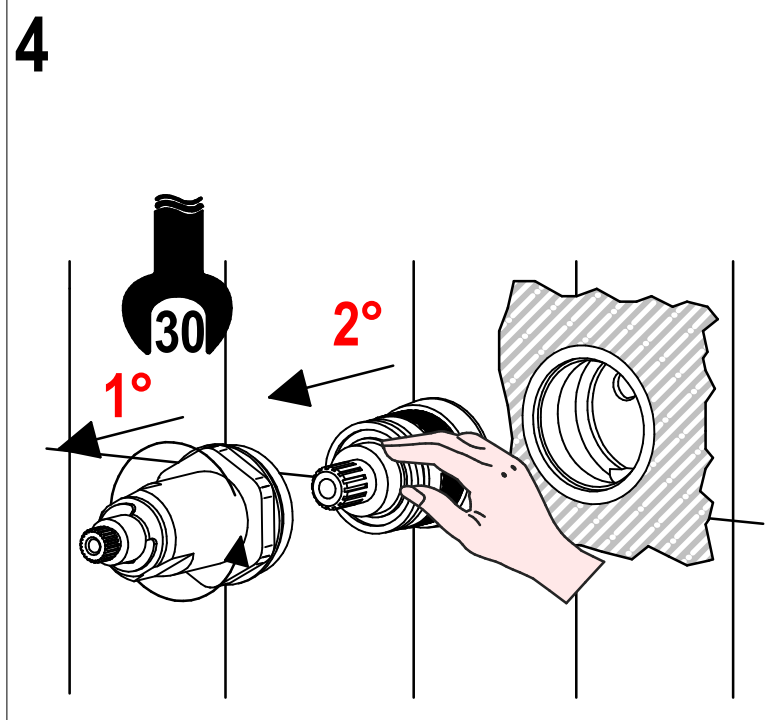

SOSTITUZIONE CARTUCCIA / CARTRIDGE REPLACEMENT

Prima di iniziare le operazioni di sostituzione della cartuccia assicurarsi che l'acqua dell'impianto principale sia chiusa e che la cartuccia sia svuotata da residui di acqua.

Before starting replacement of cartridge, ensure that water system has been turned off and empty remaining water.

Per qualsiasi richiesta di informazioni, preghiamo contattare l'Ufficio Tecnico presso: info@bellostarubinetterie.com
For any technical inquiries, please contact the Technical Office at: info@bellostarubinetterie.com **C**