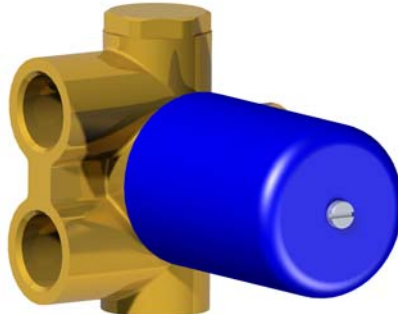

## Istruzioni di installazione / Installation instruction

**Art. 914016  
(2OUT)**

**Art. 034127  
(3OUT)**

**Art. 034128  
(4OUT)**

**Per installatore: Al fine di garantire la durata del prodotto installare rubinetti con filtro da pulire periodicamente. Effettuare risciacquo delle tubazioni prima di installare il prodotto (PUNTO 1) Eventuali residui se finissero all'interno della cartuccia potrebbero causarne il danneggiamento**  
**For installator: In order to guarantee a long duration of the product install valves with filter, which have to be regularly cleaned (POINT 1). Carry out the rinsing of the pipes before install the tap. Some external materials may damage the cadringe if not removed before the installation.**