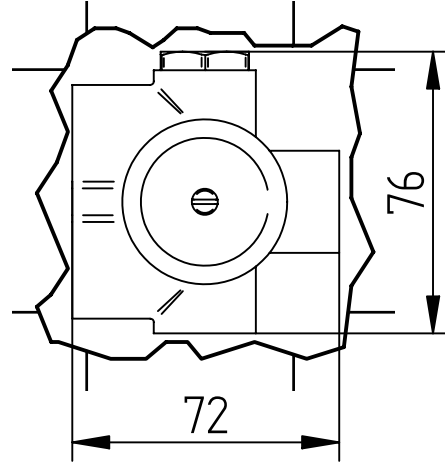

## Istruzioni di installazione / Installation instruction

**Art. 914016  
(2OUT)**

**Art. 034127  
(3OUT)**

**Art. 034128  
(4OUT)**

**Per installatore: Al fine di garantire la durata del prodotto installare rubinetti con filtro da pulire periodicamente. Effettuare risciacquo delle tubazioni prima di installare il prodotto (PUNTO 1) Eventuali residui se finissero all'interno della cartuccia potrebbero causarne il danneggiamento**  
**For installator: In order to guarantee a long duration of the product install valves with filter, which have to be regularly cleaned (POINT 1). Carry out the rinsing of the pipes before install the tap. Some external materials may damage the cadringe if not removed before the installation.**