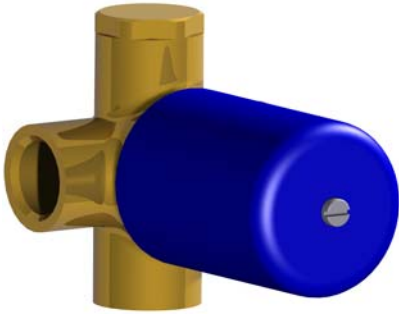

## Istruzioni di installazione / Installation instruction

**Art. 914016  
(2OUT)**

**Art. 034127  
(3OUT)**

**Art. 034128  
(4OUT)**

**Per installatore: Al fine di garantire la durata del prodotto installare rubinetti con filtro da pulire periodicamente. Effettuare risciacquo delle tubazioni prima di installare il prodotto (PUNTO 1) Eventuali residui se finissero all'interno della cartuccia potrebbero causarne il danneggiamento**  
**For installator: In order to guarantee a long duration of the product install valves with filter, which have to be regularly cleaned (POINT 1). Carry out the rinsing of the pipes before install the tap. Some external materials may damage the cadringe if not removed before the installation.**