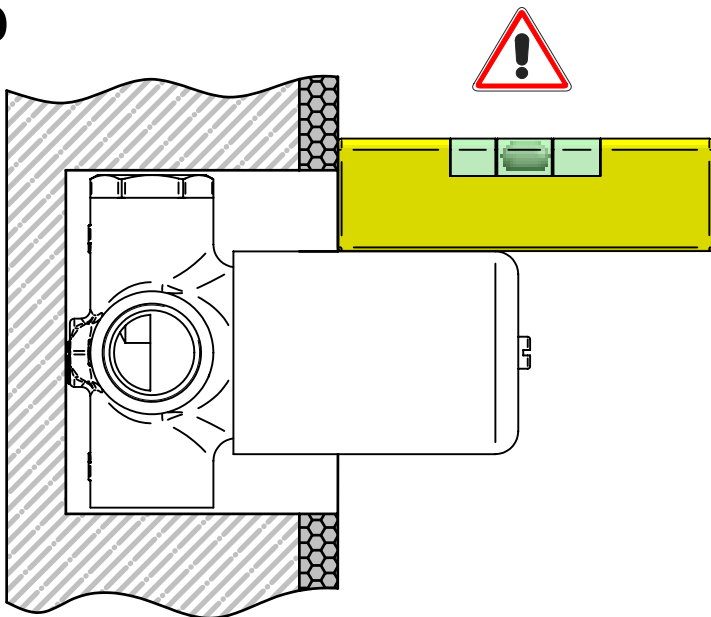

1 IMPORTANTISSIMO VERY IMPORTANT

2

3

4

5

6

MADE IN ITALY

Questo prodotto è stato realizzato interamente in Italia con l'utilizzo di materie prime di altissima qualità

DESIGN

EOB

MADE IN ITALY

This product has been entirely manufactured in Italy, by top quality raw materials.

BELLOSTA
rubinetterie

Rubinetti d'autore Made in Italy