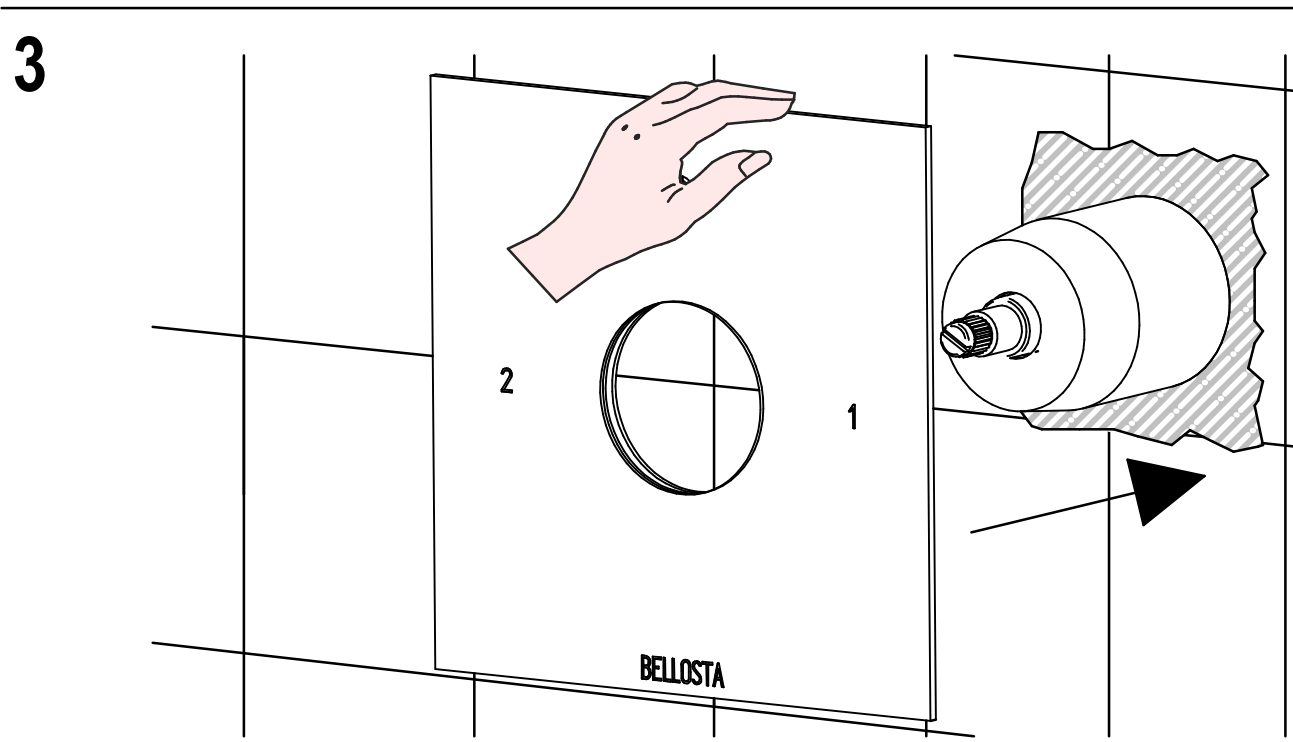

# f-vogue

**ISTRUZIONI DI INSTALLAZIONE / INSTALLATION INSTRUCTION**

**ART. 3003/2 - 3003/2/E**

**ART. 3003/3 - 3003/3/E**

**ART. 3003/4 - 3003/4/E**

**PER INSTALLAZIONE INCASSO VEDI ISTRUZIONI 914016 PER  
2OUT, 034127 PER 3OUT, 034128 PER 4OUT  
FOR BUILT-IN PARTS, SEE INSTRUCTIONS 914016 FOR 2OUT,  
034127 FOR 3OUT, 034128 FOR 4OUT**