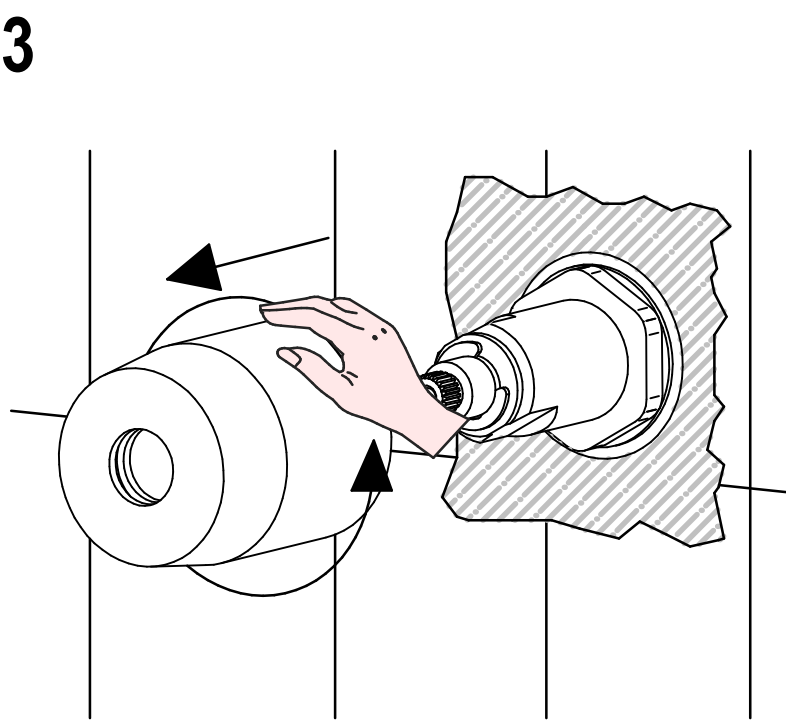

SOSTITUZIONE CARTUCCIA / CARTRIDGE REPLACEMENT

Prima di iniziare le operazioni di sostituzione della cartuccia assicurarsi che l'acqua dell'impianto principale sia chiusa e che la cartuccia sia svuotata da residui di acqua.

Before starting replacement of cartridge, ensure that water system has been turned off and empty remaining water.

Per qualsiasi richiesta di informazioni, preghiamo contattare l'Ufficio Tecnico presso: info@bellostarubinetterie.com
For any technical inquiries, please contact the Technical Office at: info@bellostarubinetterie.com **C**