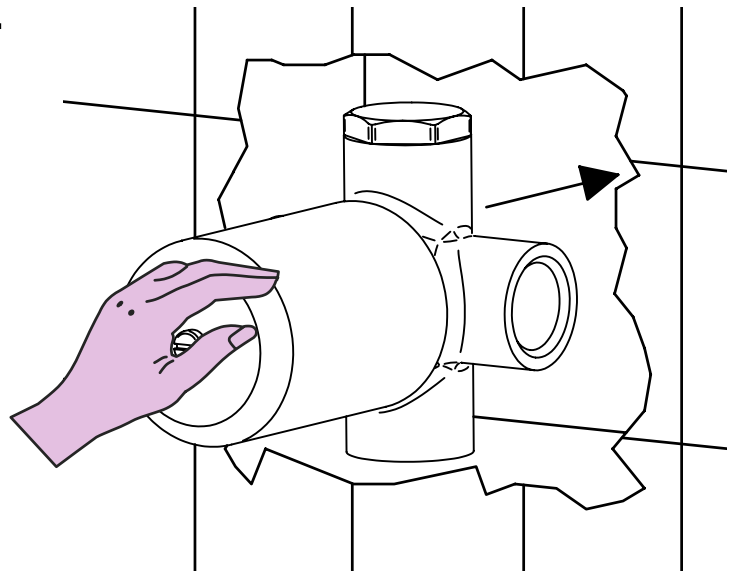

1 IMPORTANTISSIMO VERY IMPORTANT

2

3

4

5

6

MADE IN ITALY

Questo prodotto è stato realizzato interamente in Italia con l'utilizzo di materie prime di altissima qualità

DESIGN

EOB

MADE IN ITALY

This product has been entirely manufactured in Italy, by top quality raw materials.

BELLOSTA
rubinetterie

Rubinetti d'autore Made in Italy