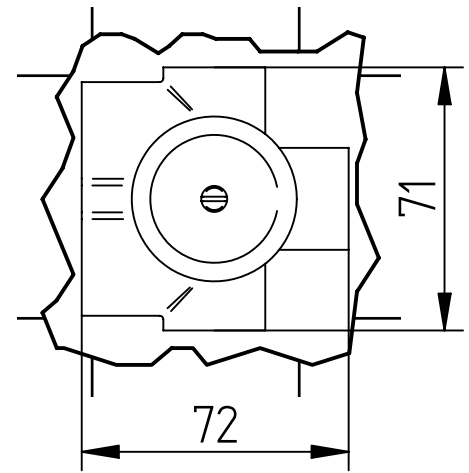

## Istruzioni di installazione / Installation instruction

**Art. 914016  
(2OUT)**

**Art. 034127  
(3OUT)**

**Art. 034128  
(4OUT)**

**Per installatore: Al fine di garantire la durata del prodotto installare rubinetti con filtro da pulire periodicamente. Effettuare risciacquo delle tubazioni prima di installare il prodotto (PUNTO 1) Eventuali residui se finissero all'interno della cartuccia potrebbero causarne il danneggiamento**  
**For installator: In order to guarantee a long duration of the product install valves with filter, which have to be regularly cleaned (POINT 1). Carry out the rinsing of the pipes before install the tap. Some external materials may damage the cadringe if not removed before the installation.**