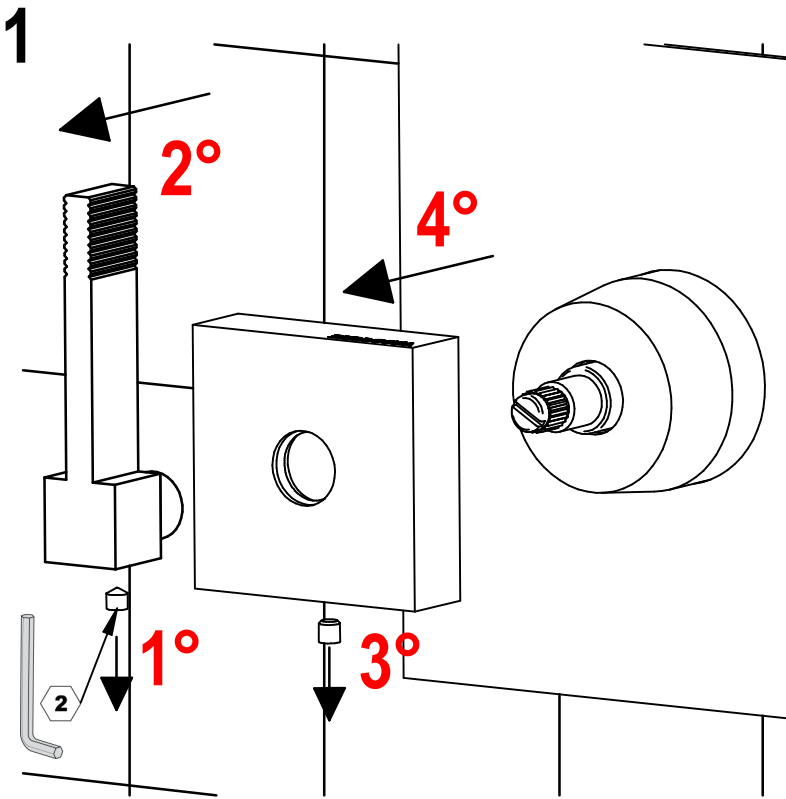

SOSTITUZIONE CARTUCCIA / CARTRIDGE REPLACEMENT

Prima di iniziare le operazioni di sostituzione della cartuccia assicurarsi che l'acqua dell'impianto principale sia chiusa e che la cartuccia sia svuotata da residui di acqua.

Before starting replacement of cartridge, ensure that water system has been turned off and empty remaining water.

Per qualsiasi richiesta di informazioni, preghiamo contattare l'Ufficio Tecnico presso: info@bellostarubinetterie.com
For any technical inquiries, please contact the Technical Office at: info@bellostarubinetterie.com **C**