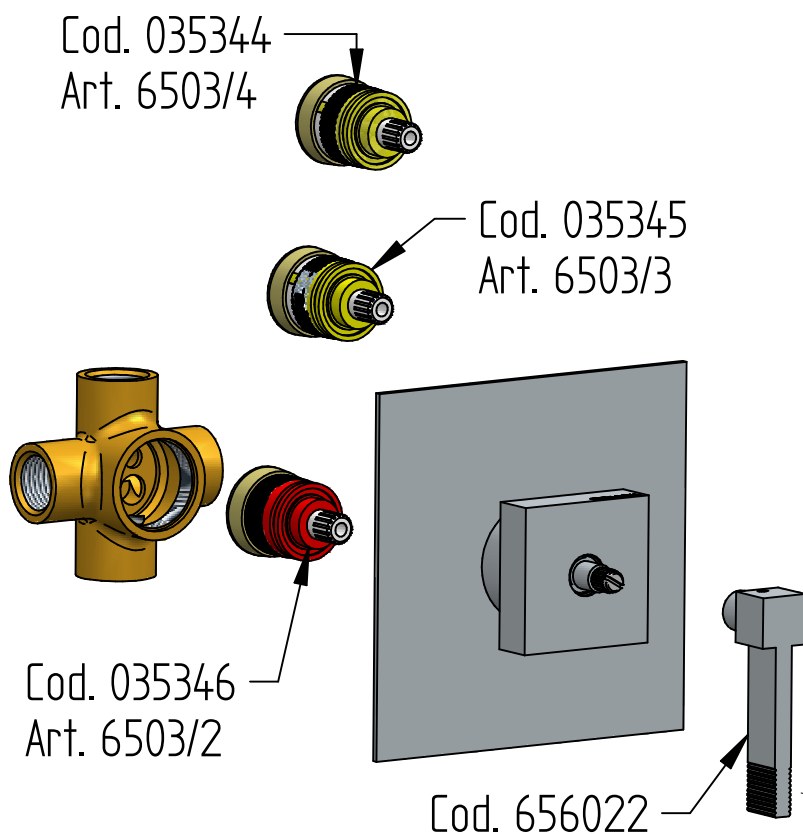

RICAMBI / SPARE PARTS

COD. 035346

COD. 035345

COD. 035344

COD. 656022