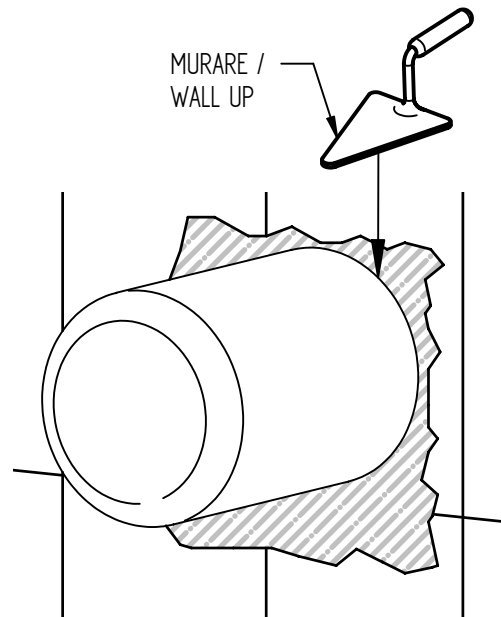

MADE IN ITALY

Questo prodotto è stato realizzato interamente in Italia con l'utilizzo di materie prime di altissima qualità

DESIGN

EOB

MADE IN ITALY

This product has been entirely manufactured in Italy, by top quality raw materials.

BELLOSTA
rubinetterie

Rubinetti d'autore Made in Italy