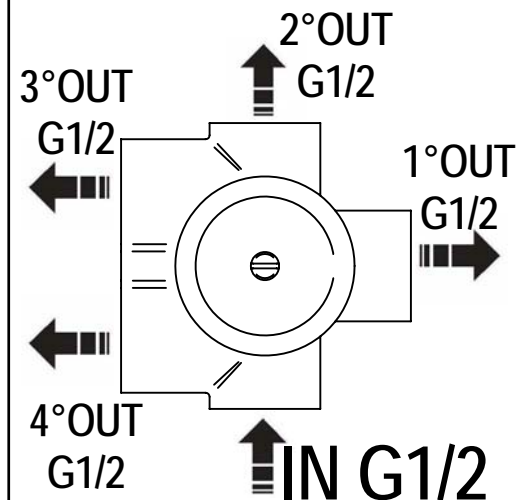

## Istruzioni di installazione / Installation instruction

**Art. 914016  
(2OUT)**

**Art. 034127  
(3OUT)**

**Art. 034128  
(4OUT)**

**Per installatore: Al fine di garantire la durata del prodotto installare rubinetti con filtro da pulire periodicamente. Effettuare risciacquo delle tubazioni prima di installare il prodotto (PUNTO 1) Eventuali residui se finissero all'interno della cartuccia potrebbero causarne il danneggiamento**  
**For installator: In order to guarantee a long duration of the product install valves with filter, which have to be regularly cleaned (POINT 1). Carry out the rinsing of the pipes before install the tap. Some external materials may damage the cadringe if not removed before the installation.**