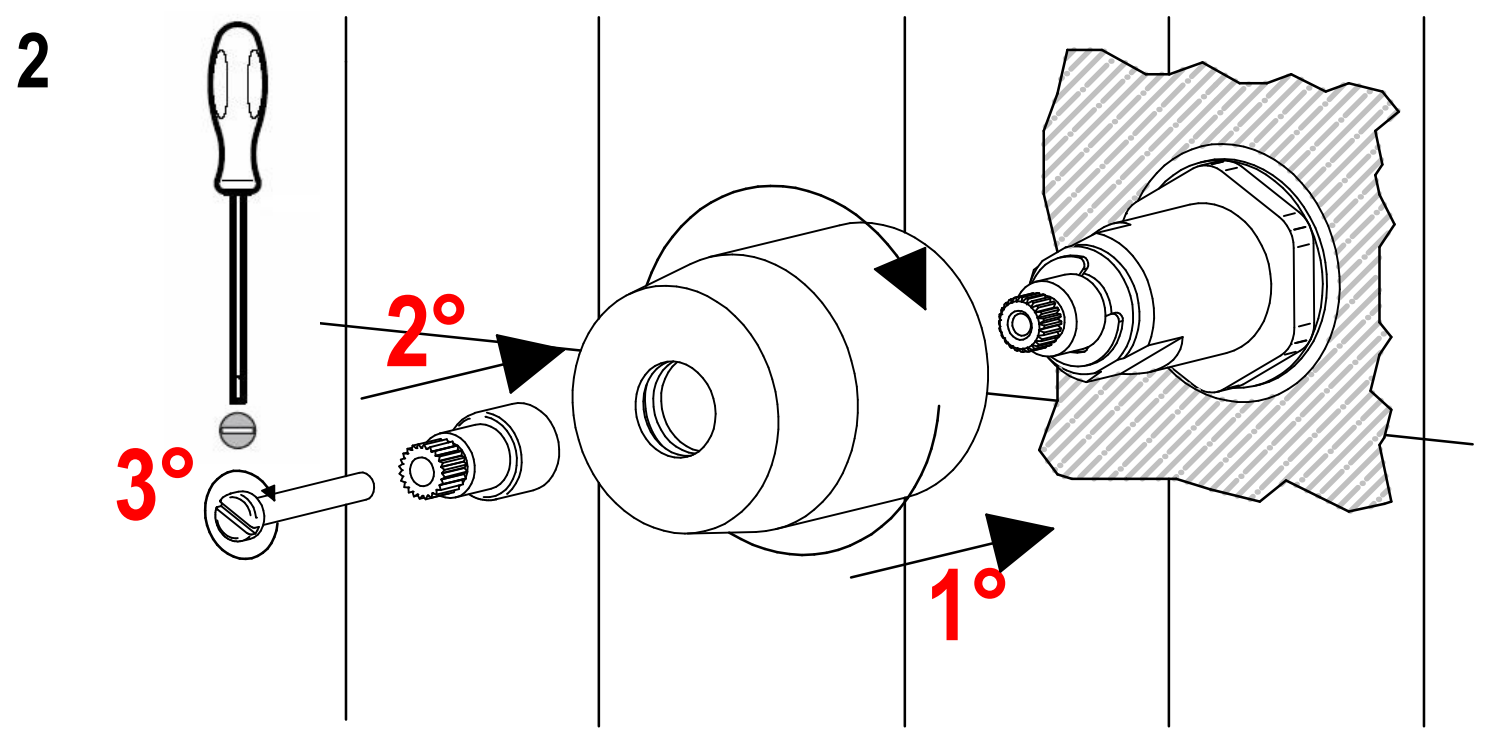

BELLOSTA
rubinetterie

Rubinetti d'autore Made in Italy

f-vogue

ISTRUZIONI DI INSTALLAZIONE / INSTALLATION INSTRUCTION

ART. 3003/2 - 3003/2/E

ART. 3003/3 - 3003/3/E

ART. 3003/4 - 3003/4/E

**PER INSTALLAZIONE INCASSO VEDI ISTRUZIONI 914016 PER
2OUT, 034127 PER 3OUT, 034128 PER 4OUT
FOR BUILT-IN PARTS, SEE INSTRUCTIONS 914016 FOR 2OUT,
034127 FOR 3OUT, 034128 FOR 4OUT**