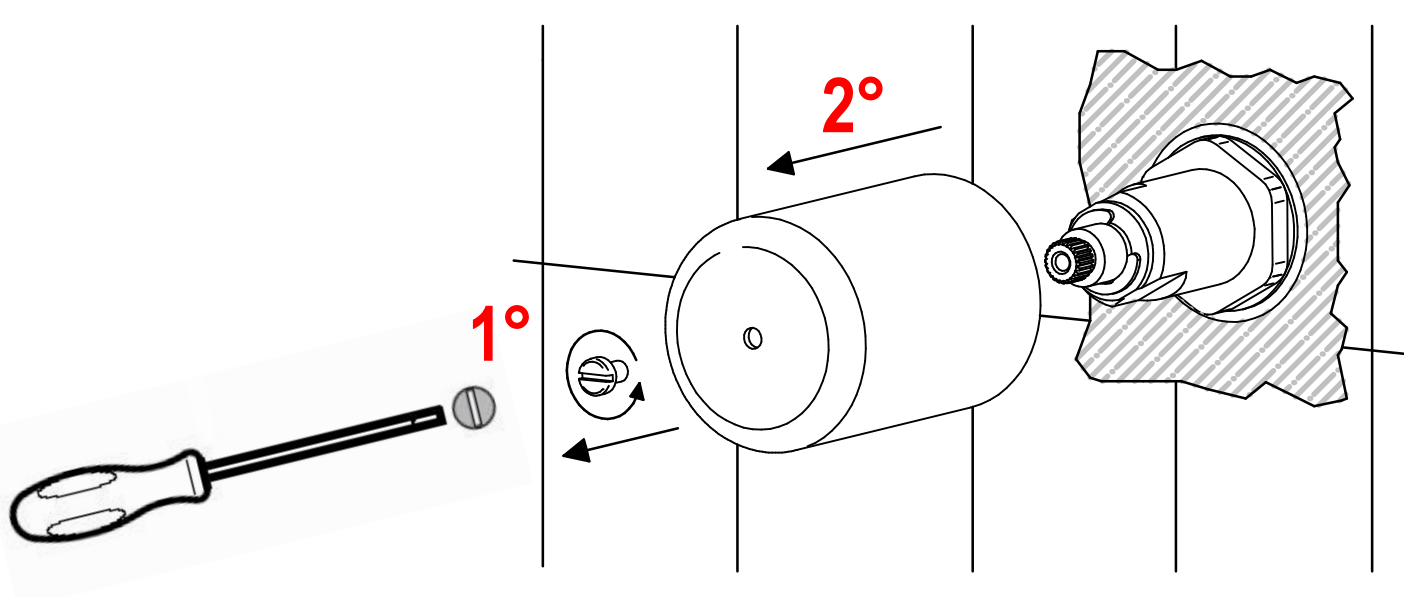

BELLOSTA
rubinetterie

Rubinetti d'autore Made in Italy

f-vogue

ISTRUZIONI DI INSTALLAZIONE / INSTALLATION INSTRUCTION

ART. 3003/2 - 3003/2/E

ART. 3003/3 - 3003/3/E

ART. 3003/4 - 3003/4/E

**PER INSTALLAZIONE INCASSO VEDI ISTRUZIONI 914016 PER
2OUT, 034127 PER 3OUT, 034128 PER 4OUT
FOR BUILT-IN PARTS, SEE INSTRUCTIONS 914016 FOR 2OUT,
034127 FOR 3OUT, 034128 FOR 4OUT**