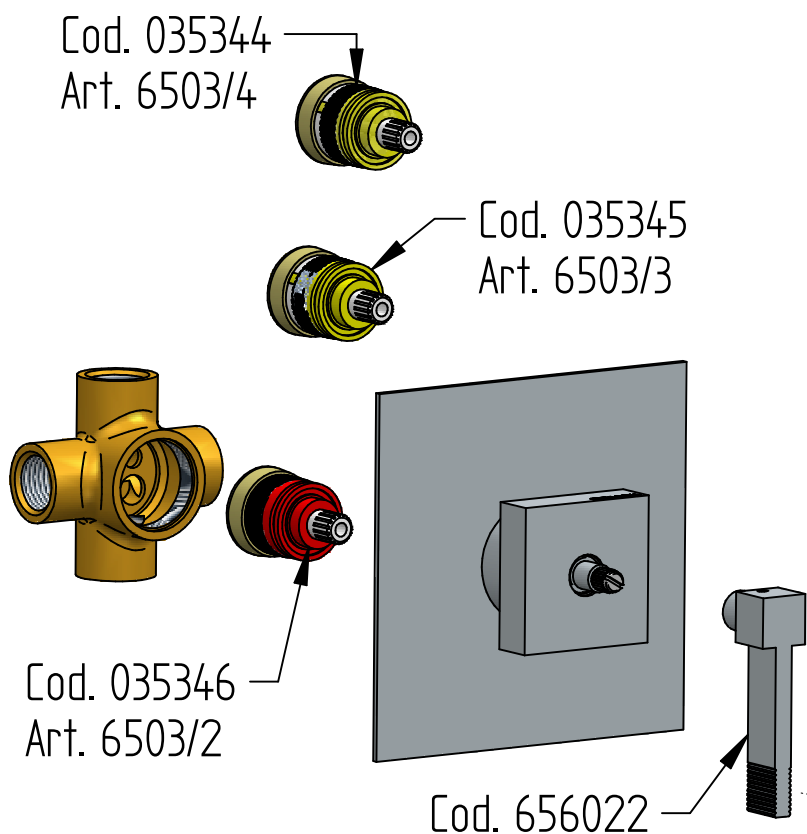

RICAMBI / SPARE PARTS

COD. 035346

COD. 035345

COD. 035344

COD. 656022