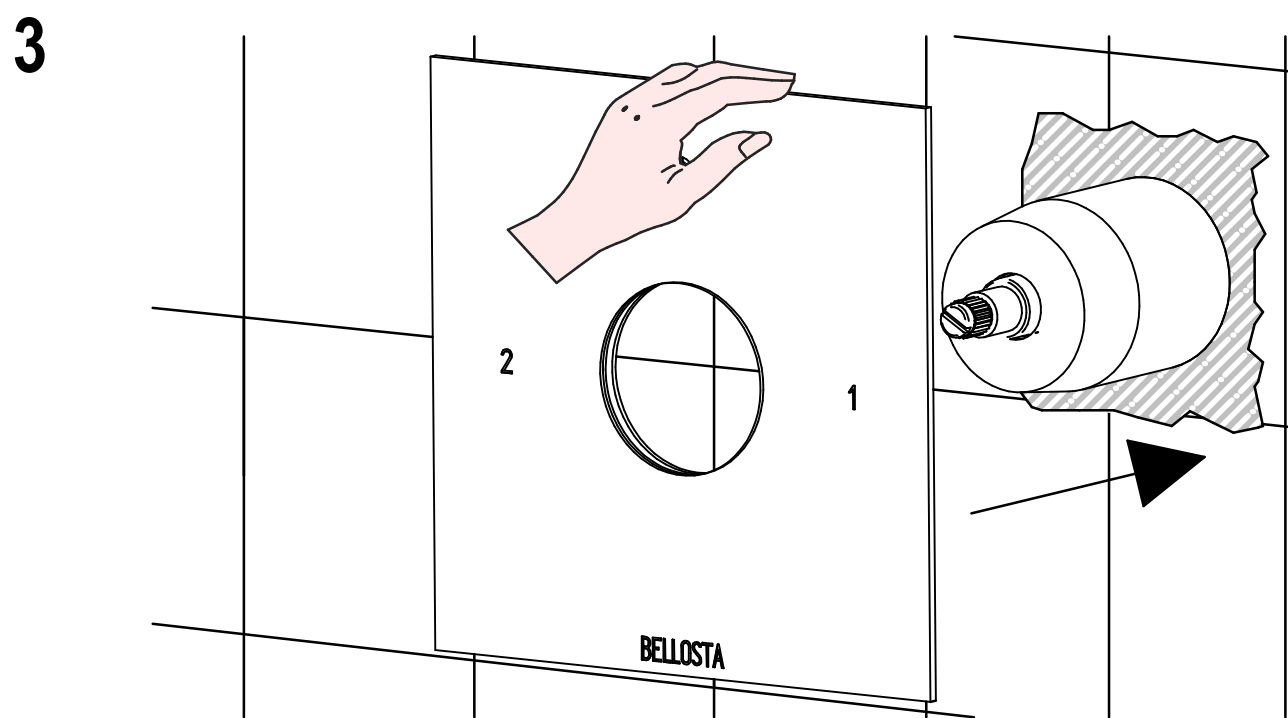

BELLOSTA
rubinetterie

Rubinetti d'autore Made in Italy

f-vogue

ISTRUZIONI DI INSTALLAZIONE / INSTALLATION INSTRUCTION

ART. 3003/2 - 3003/2/E

ART. 3003/3 - 3003/3/E

ART. 3003/4 - 3003/4/E

**PER INSTALLAZIONE INCASSO VEDI ISTRUZIONI 914016 PER
2OUT, 034127 PER 3OUT, 034128 PER 4OUT
FOR BUILT-IN PARTS, SEE INSTRUCTIONS 914016 FOR 2OUT,
034127 FOR 3OUT, 034128 FOR 4OUT**