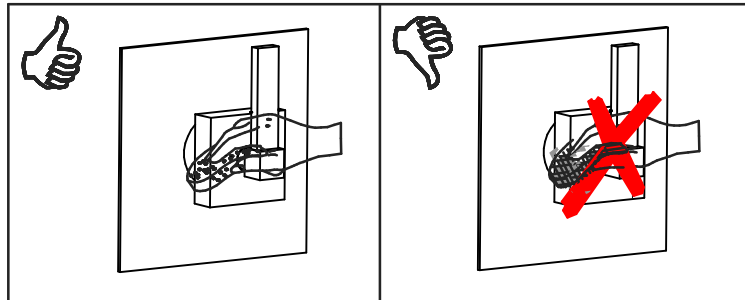

MANUTENZIONE E PULIZIA

Per una corretta manutenzione e pulizia di questo prodotto, raccomandiamo alcuni semplici accorgimenti:

- Utilizzare **detergenti neutri**, spruzzando il prodotto direttamente su un panno morbido onde evitare infiltrazioni
- Evitare **sempre** il contatto con prodotti acidi o abrasivi
- **Risciacquare bene** con abbondante acqua per eliminare eventuali residui ed **asciugare sempre** con un panno morbido
- Effettuare una **pulizia periodica** al fine di prevenire le formazioni calcaree

La BELLOSTA CARLO & C. non è RESPONSABILE di danni derivati dall'utilizzo di prodotti impropri per la pulizia.

MAINTENANCE AND CLEANING

For a proper maintenance and cleaning, we recommend the following:

- Use **neutral detergents**, avoiding to spray directly on taps to avoid residual infiltration
- **Avoid** contact with acid or abrasive products
- **Rinse** with water and **always dry** with a clean cloth to avoid residue of detergent
- Perform a **periodic cleaning** to prevent limestone deposits

BELLOSTA CARLO & C. cannot be held responsible for damages due to an improper use of detergents

MADE IN ITALY

Questo prodotto è stato realizzato interamente in Italia con l'utilizzo di materie prime di altissima qualità

DESIGN
EQB

MADE IN ITALY

This product has been entirely manufactured in Italy, by top quality raw materials.

BELLOSTA
rubinetterie
Rubinetti d'autore Made in Italy

D