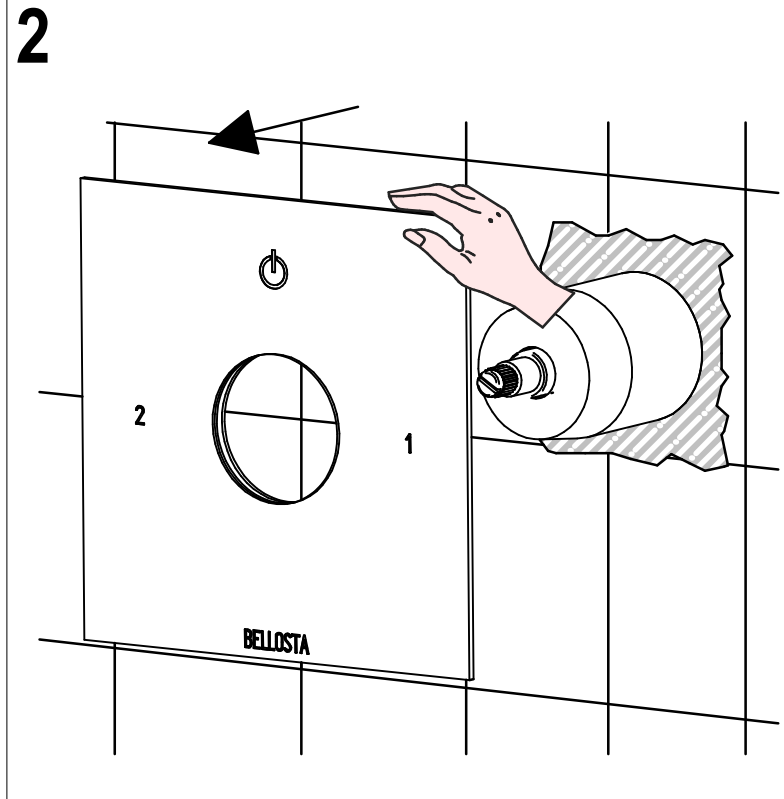

SOSTITUZIONE CARTUCCIA / CARTRIDGE REPLACEMENT

Prima di iniziare le operazioni di sostituzione della cartuccia assicurarsi che l'acqua dell'impianto principale sia chiusa e che la cartuccia sia svuotata da residui di acqua.

Before starting replacement of cartridge, ensure that water system has been turned off and empty remaining water.

Per qualsiasi richiesta di informazioni, preghiamo contattare l'Ufficio Tecnico presso: info@bellostarubinetterie.com
For any technical inquiries, please contact the Technical Office at: info@bellostarubinetterie.com C