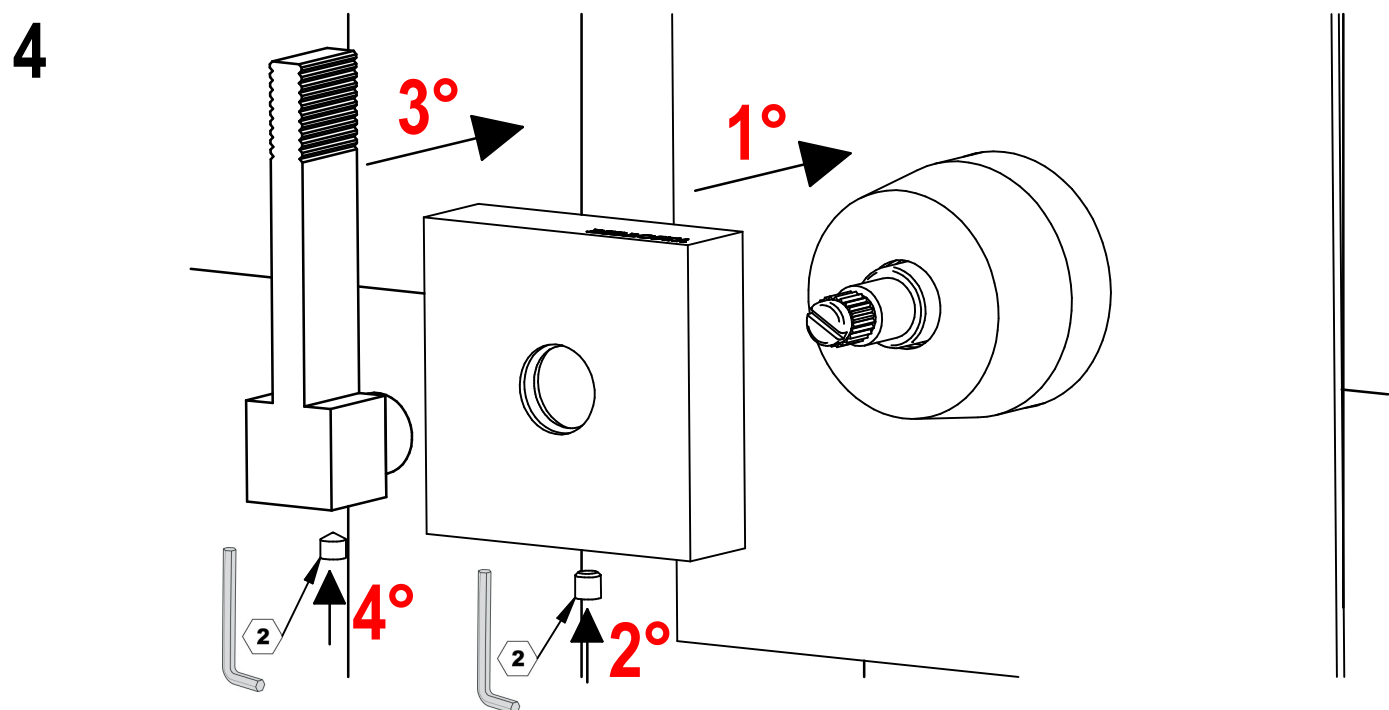

BELLOSTA
rubinetterie

Rubinetti d'autore Made in Italy

f-vogue

ISTRUZIONI DI INSTALLAZIONE / INSTALLATION INSTRUCTION

ART. 3003/2 - 3003/2/E

ART. 3003/3 - 3003/3/E

ART. 3003/4 - 3003/4/E

**PER INSTALLAZIONE INCASSO VEDI ISTRUZIONI 914016 PER
2OUT, 034127 PER 3OUT, 034128 PER 4OUT
FOR BUILT-IN PARTS, SEE INSTRUCTIONS 914016 FOR 2OUT,
034127 FOR 3OUT, 034128 FOR 4OUT**