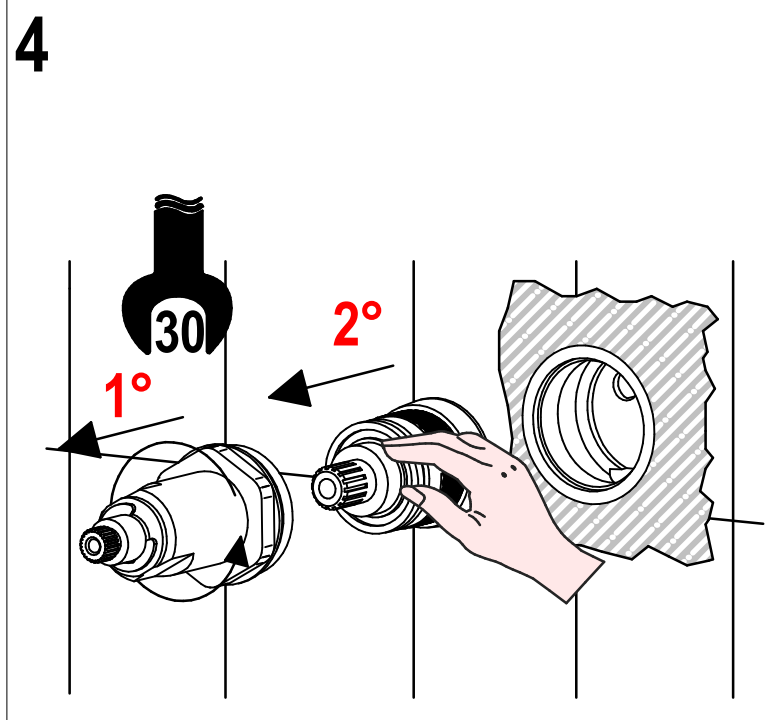

SOSTITUZIONE CARTUCCIA / CARTRIDGE REPLACEMENT

Prima di iniziare le operazioni di sostituzione della cartuccia assicurarsi che l'acqua dell'impianto principale sia chiusa e che la cartuccia sia svuotata da residui di acqua.

Before starting replacement of cartridge, ensure that water system has been turned off and empty remaining water.

Per qualsiasi richiesta di informazioni, preghiamo contattare l'Ufficio Tecnico presso: info@bellostarubinetterie.com
For any technical inquiries, please contact the Technical Office at: info@bellostarubinetterie.com C