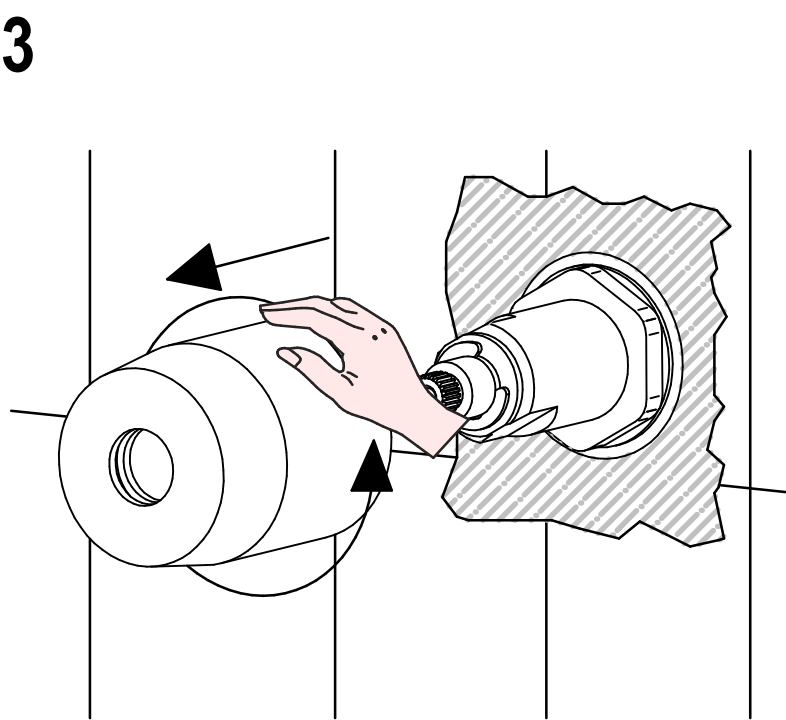

SOSTITUZIONE CARTUCCIA / CARTRIDGE REPLACEMENT

Prima di iniziare le operazioni di sostituzione della cartuccia assicurarsi che l'acqua dell'impianto principale sia chiusa e che la cartuccia sia svuotata da residui di acqua.

Before starting replacement of cartridge, ensure that water system has been turned off and empty remaining water.

Per qualsiasi richiesta di informazioni, preghiamo contattare l'Ufficio Tecnico presso: info@bellostarubinetterie.com
For any technical inquiries, please contact the Technical Office at: info@bellostarubinetterie.com C