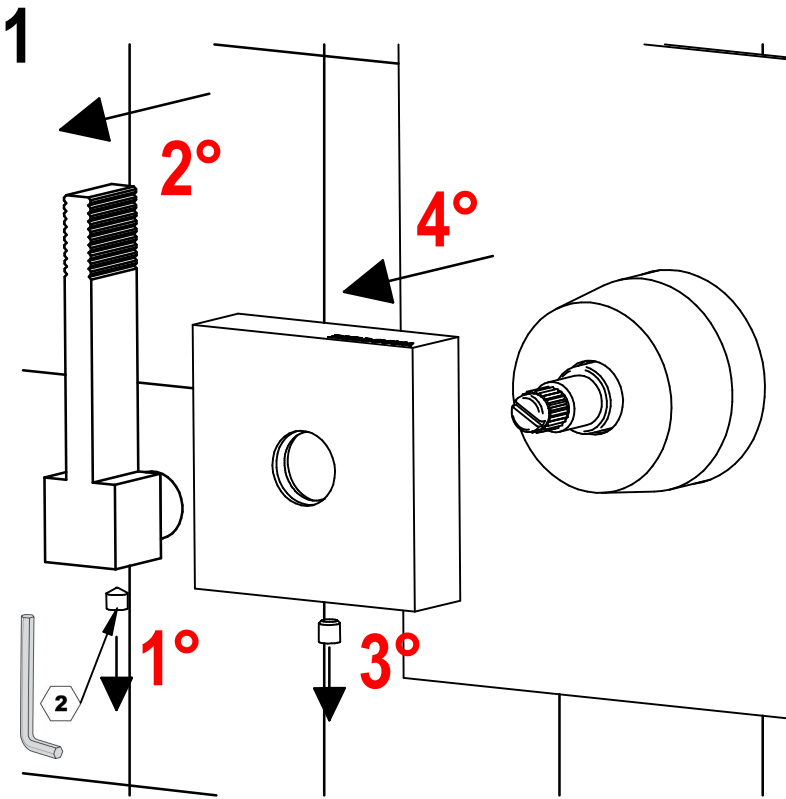

SOSTITUZIONE CARTUCCIA / CARTRIDGE REPLACEMENT

Prima di iniziare le operazioni di sostituzione della cartuccia assicurarsi che l'acqua dell'impianto principale sia chiusa e che la cartuccia sia svuotata da residui di acqua.

Before starting replacement of cartridge, ensure that water system has been turned off and empty remaining water.

Per qualsiasi richiesta di informazioni, preghiamo contattare l'Ufficio Tecnico presso: info@bellostarubinetterie.com
For any technical inquiries, please contact the Technical Office at: info@bellostarubinetterie.com C