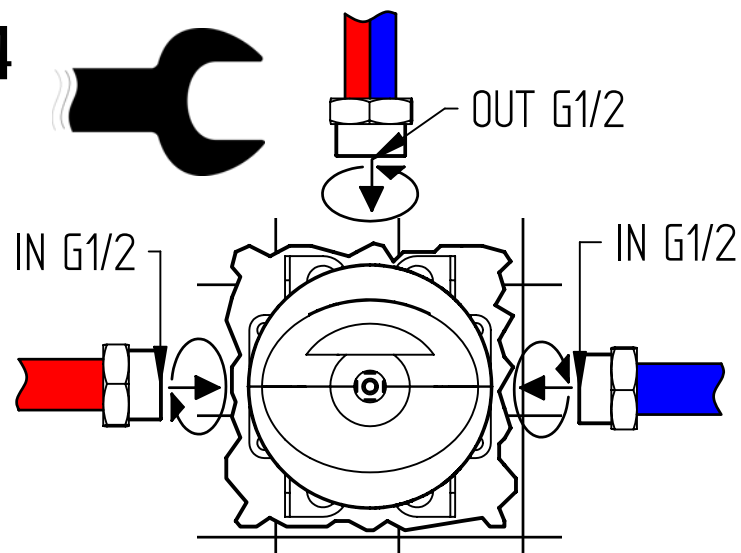

Incassi

Istruzioni di installazione / Installation instruction

Art. 104018

Per installatore: Al fine di garantire la durata del prodotto installare rubinetti con filtro da pulire periodicamente. Effettuare risciacquo delle tubazioni prima di installare il prodotto (PUNTO 1)
Eventuali residui se finissero all'interno della cartuccia potrebbero causarne il danneggiamento

For installer: In order to guarantee a long duration of the product install valves with filter, which have to be regularly cleaned (POINT 1). Carry out the rinsing of the pipes before install the tap.
Some external materials may damage the cadrige if not removed before the installation.

1 IMPORTANTISSIMO VERY IMPORTANT

2

3

4

MADE IN ITALY

Questo prodotto è stato realizzato interamente in Italia con l'utilizzo di materie prime di altissima qualità

DESIGN

EOB

MADE IN ITALY

This product has been entirely manufactured in Italy, by top quality raw materials.

BELLOSTA
rubinetterie
Rubinetti d'autore Made in Italy