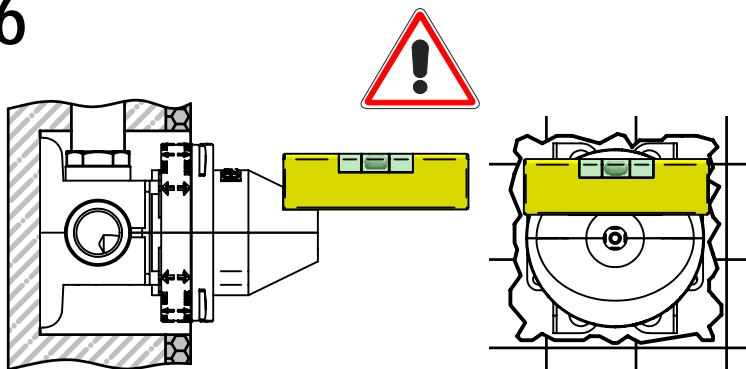

PIASTRE SPESSIE/THICK PLATES

SERIE	ARTICOLO
PASCAL	1021 - 1021/E
NÖEL	1521 - 1521/E
EDWARD	0821/M - 0821/M/E
EDWARD LEVER	0821/LM-0821/LM/E 0821/LLM-0821/LLM/E
ROMINA - CHARLOTTE	0321/M - 0321/M/E
JOCONDE	4021/M-4021/M/B 4021/M/E-4021/M/B/E
KROCUS	8521 - 8521/E
FLOW	3521 - 3521/E

6

7